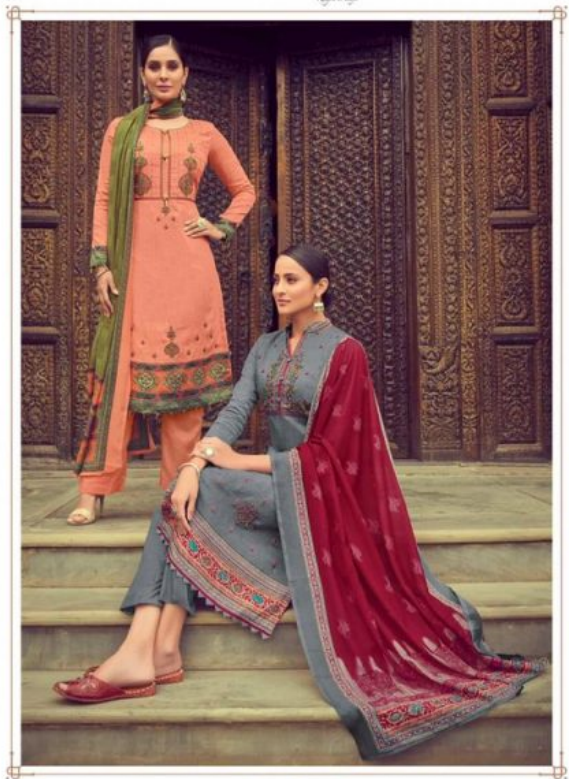

ممتاز آرٹس

MUMTAZ ARTS®
Rangra hi Rangra

NAITRA || नेत्र

100 % PURE ORIGINAL JAM SATIN WITH HEAVY DESIGNER EMBROIDERY

MUMTAZ ARTS®
Purveyors of Elegance

NAITRA | 4004

ممتاز آرٹس

MUMTAZ ARTS®