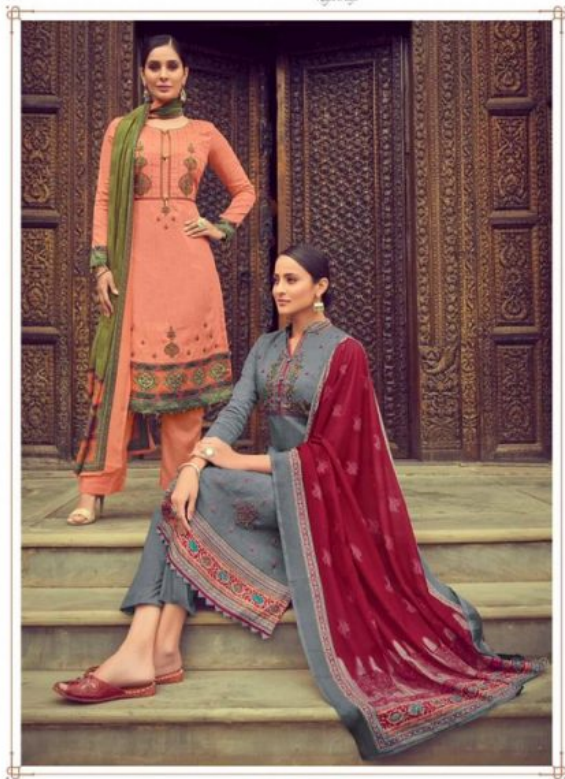

NAITRA | 4009

ممتاز آرٹس

MUMTAZ ARTS®
Rangra hi Rangra

NAITRA || नेत्र

100 % PURE ORIGINAL JAM SATIN WITH HEAVY DESIGNER EMBROIDERY

MUMTAZ ARTS®
Purveyors of Elegance

NAITRA | 4004

ممتاز آرٹس