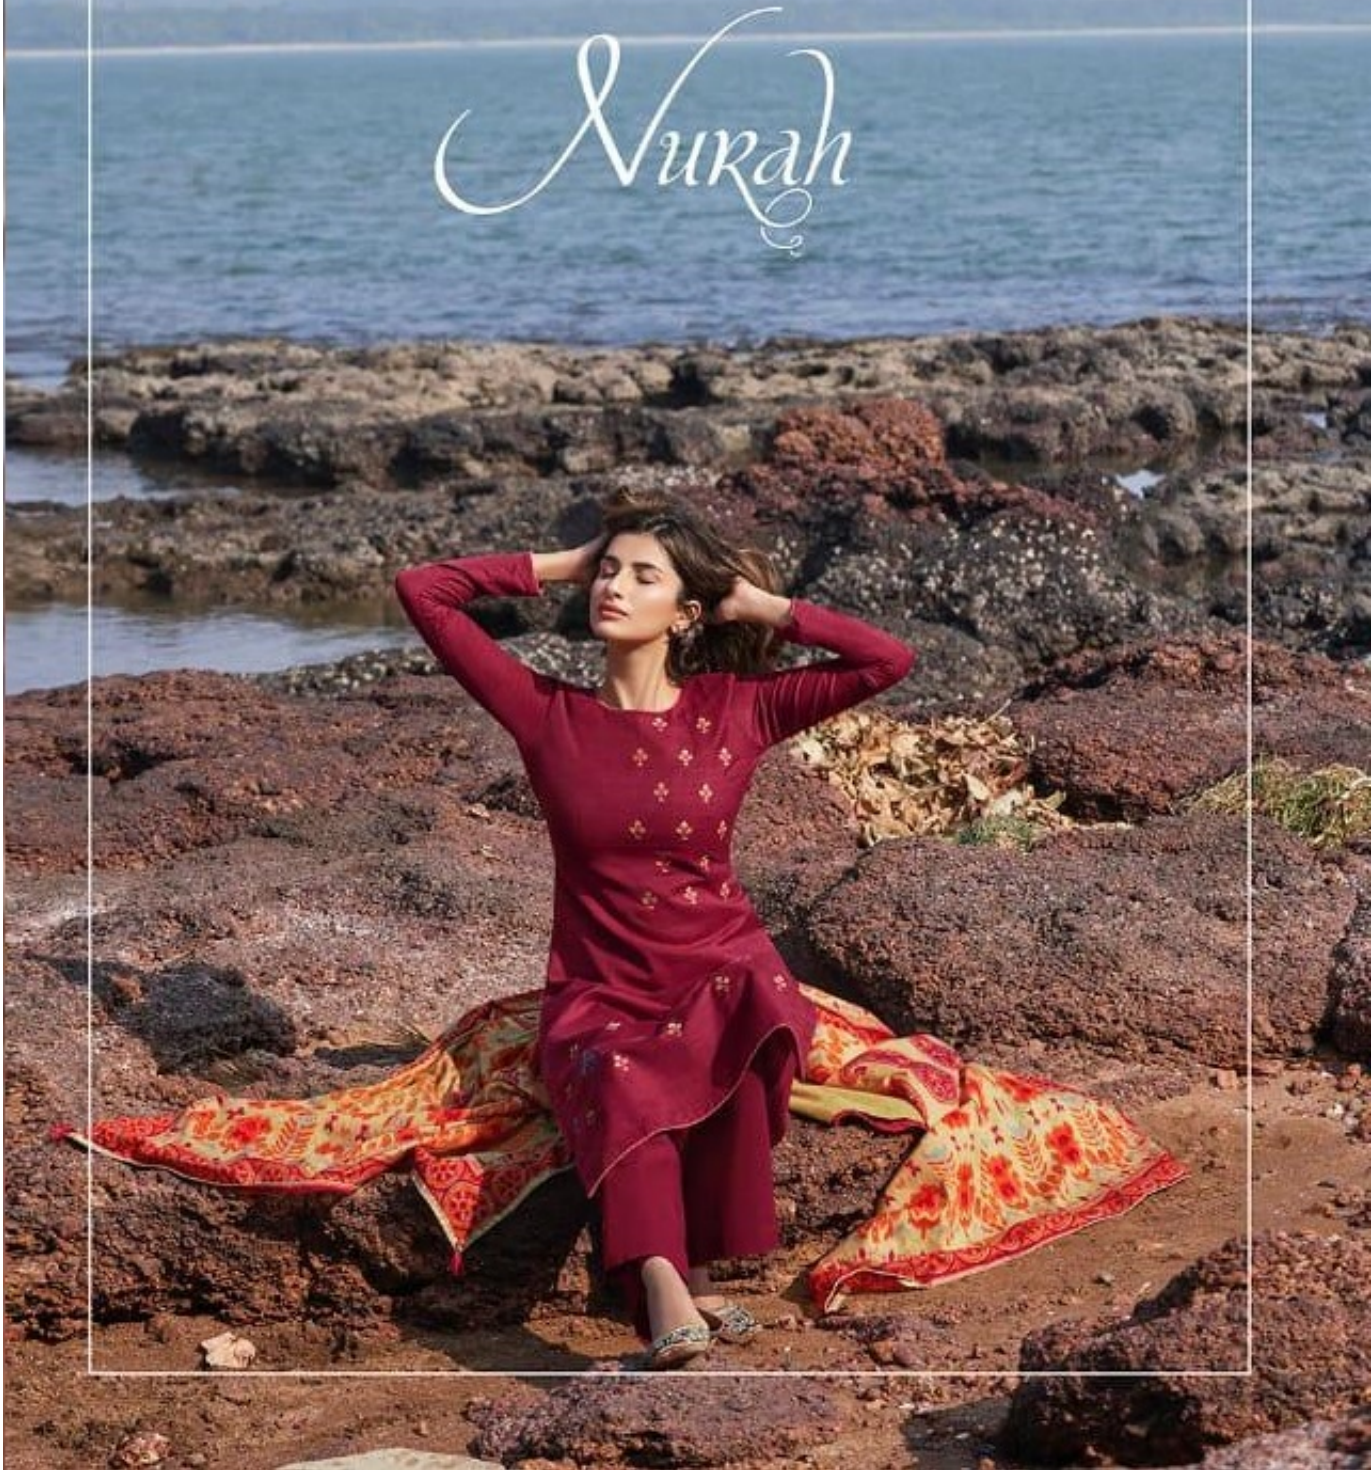

DEEPSY
suits

Nurah

S

64002

S

64003

64004

64002