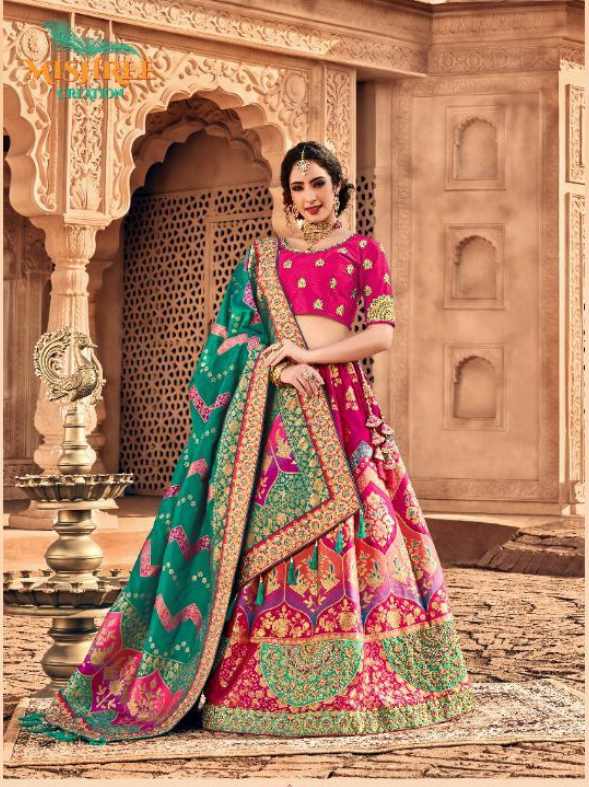

MISHRA
DESIGN

K-1310