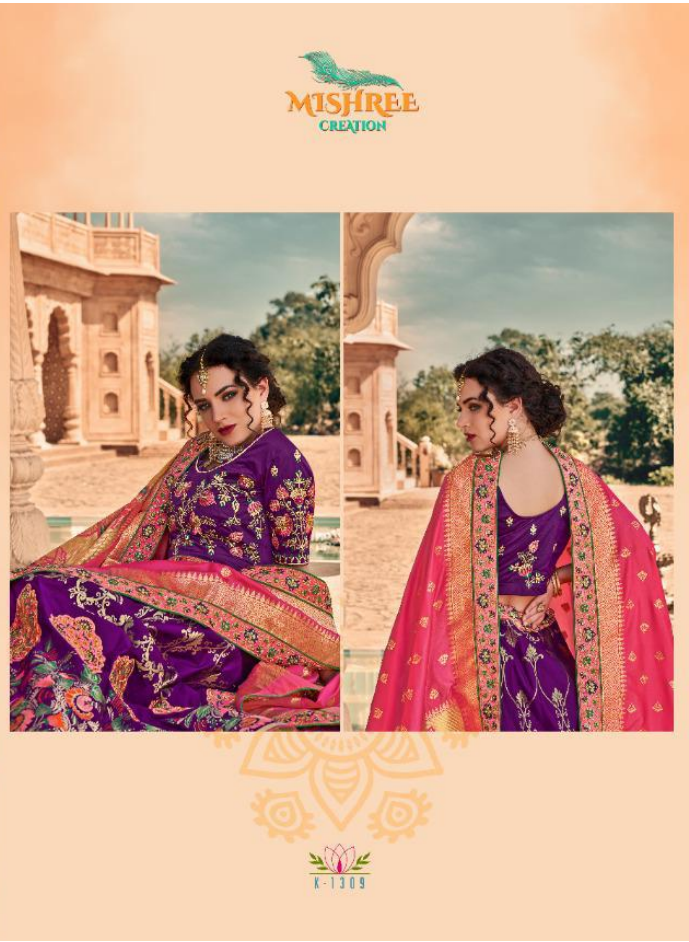

MISHREE
CREATION

K-1307

MISHREE
CREATION

K-1304

"I WANT CLOTHES, WHEN NAKED FASHION"

K-1314

MISHREE
CREATION

K-1312

K-1313

BELLEZA PRESENT

NEW CATELOG:-ALBELI (K-1301-15)

D.NO.	RATE
K-1301	3975/-
K-1302	3975/-
K-1303	4275/-
K-1304	4275/-
K-1305	4415/-
K-1306	4415/-
K-1307	4495/-
K-1308	4495/-
K-1309	4215/-
K-1310	4815/-
K-1311	4815/-
K-1312	4645/-
K-1313	4645/-
K-1314	4550/-
K-1315	4550/-