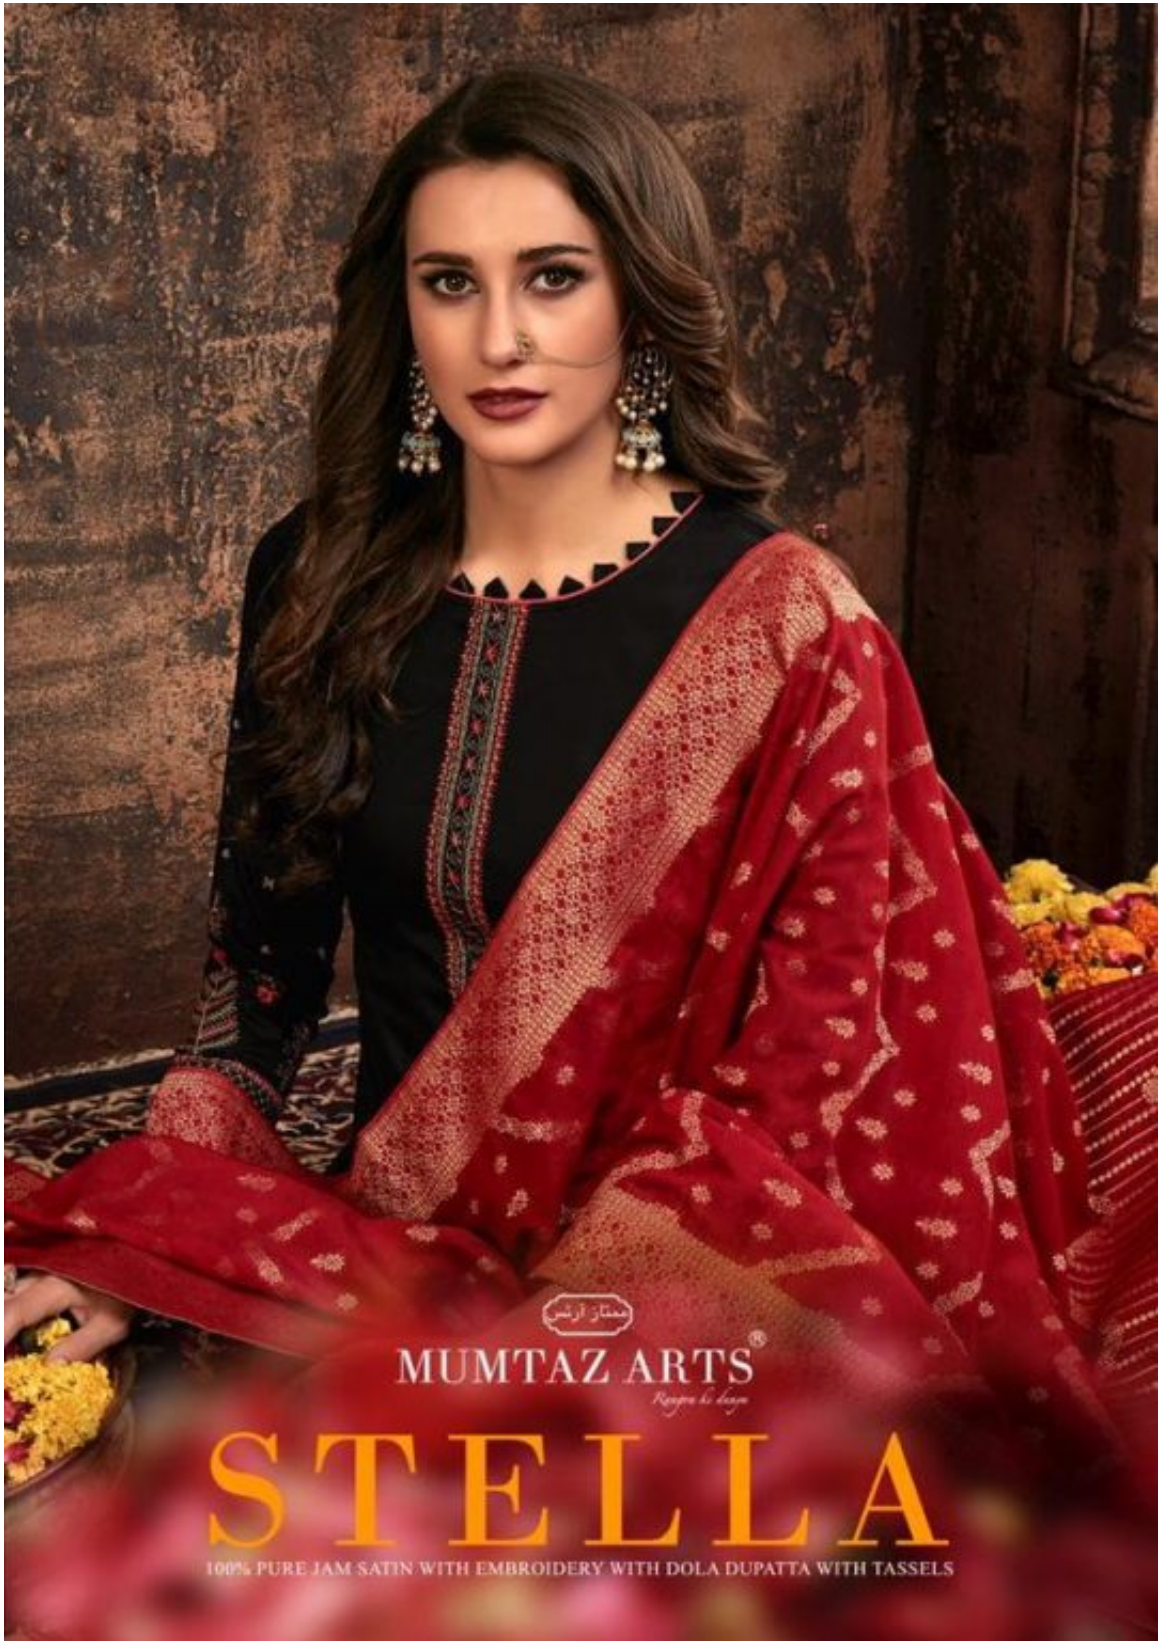

ممتاز آرٹس

MUMTAZ ARTS®
Rangon ki duniya

STELLA

100% PURE JAM SATIN WITH EMBROIDERY WITH DOLA DUPATTA WITH TASSELS

ممتاز آرٹس
MUMTAZ ARTS
Rangra ki Rang

1002

1001

1002

1003

1004

ممتاز آرٹس

MUMTAZ ARTS®
Rangon ki duniya

STELLA

100% PURE JAM SATIN WITH EMBROIDERY WITH DOLA DUPATTA WITH TASSELS