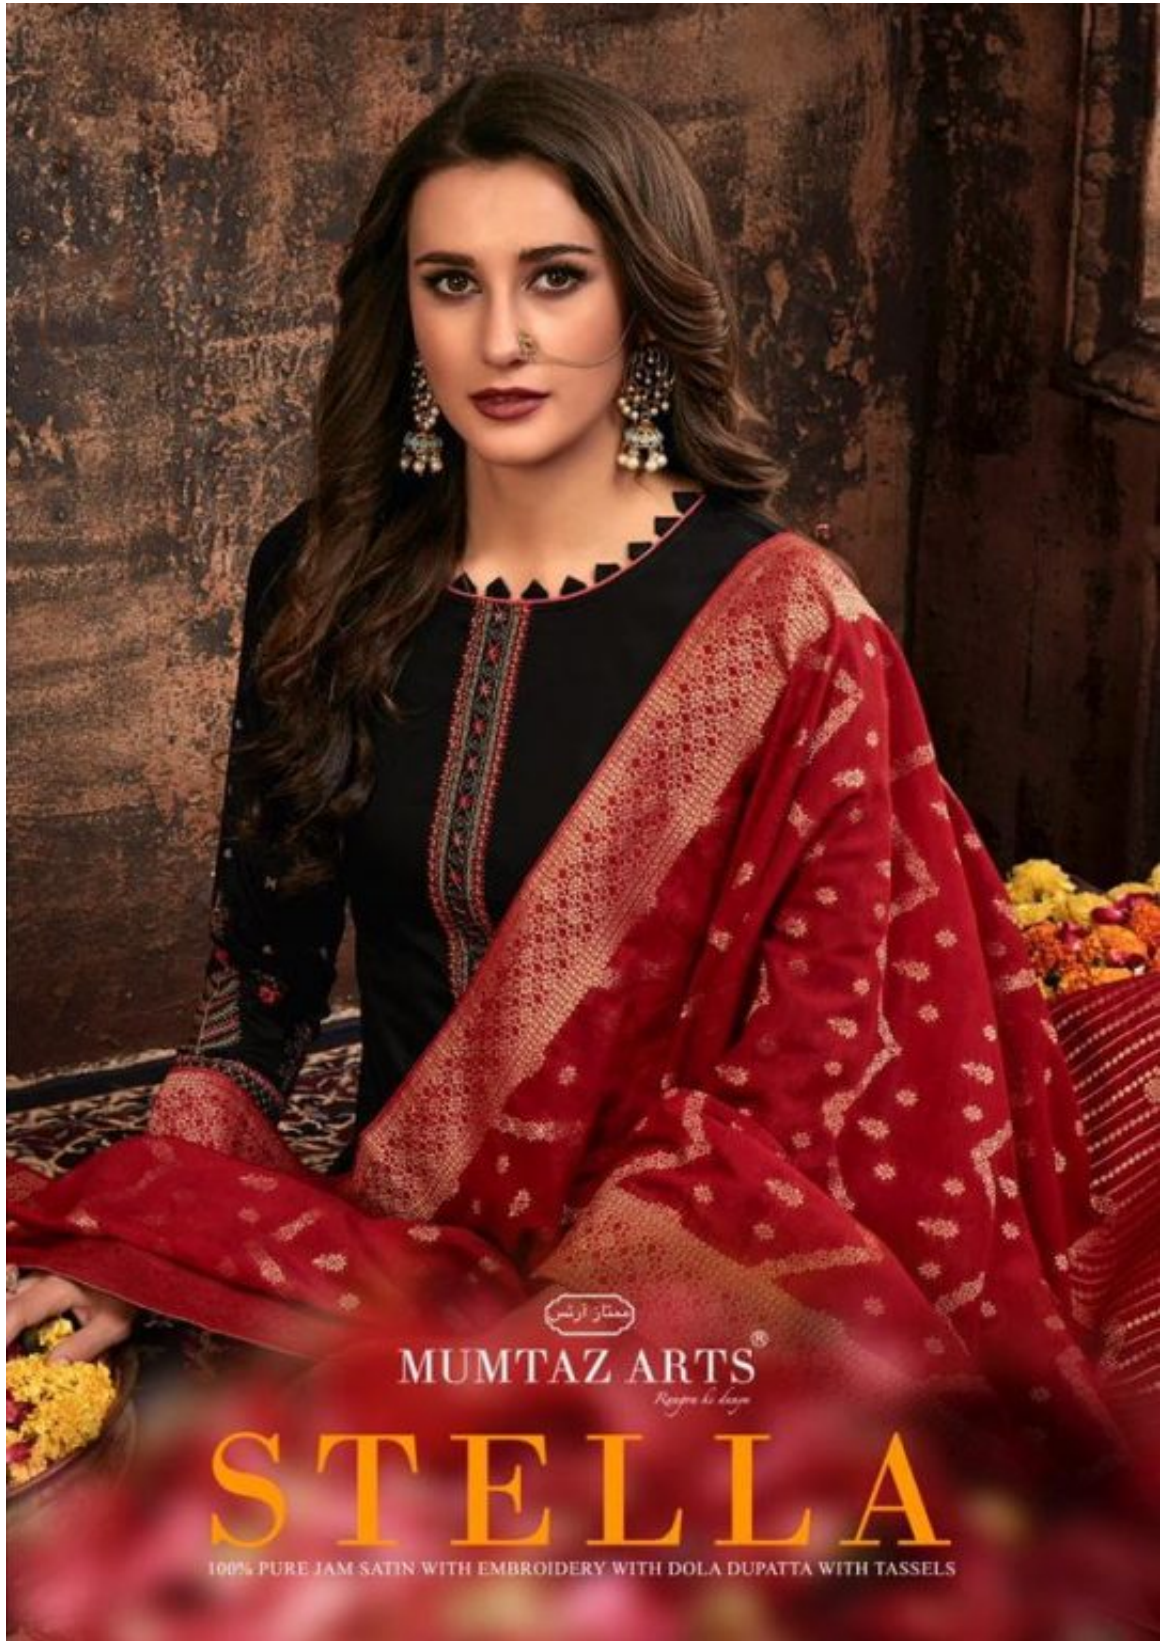

ممتاز آرٹس

MUMTAZ ARTS®
Rangon ki duniya

STELLA

100% PURE JAM SATIN WITH EMBROIDERY WITH DOLA DUPATTA WITH TASSELS

ممتاز آرٹس
MUMTAZ ARTS
Rangra ki Rang

1001

1002

1003

1004

ممتاز آرٹس

MUMTAZ ARTS®
Rangon ki duniya

STELLA

100% PURE JAM SATIN WITH EMBROIDERY WITH DOLA DUPATTA WITH TASSELS