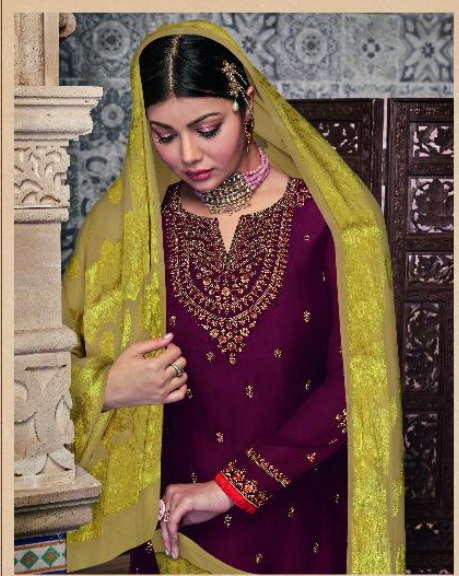

D.NO-10704