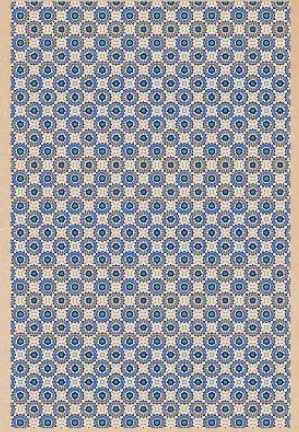

Layina®  
VOL. 107

ARTWORK BY ANITA DIXIT

lavina®

D.NO-10703

D.NO-10702

lavina®

D.NO-10702

lavina®

D.NO-10705

**lavina**

**TOP**  
SATIN GEORGET WITH HEAVY EMBROIDERY

**INNER AND BOTTOM**  
DULL SHANTOON

**DUPATTA**  
BANARASI JACQUARD

Lavina®

D.NO-10701

D.NO-10705