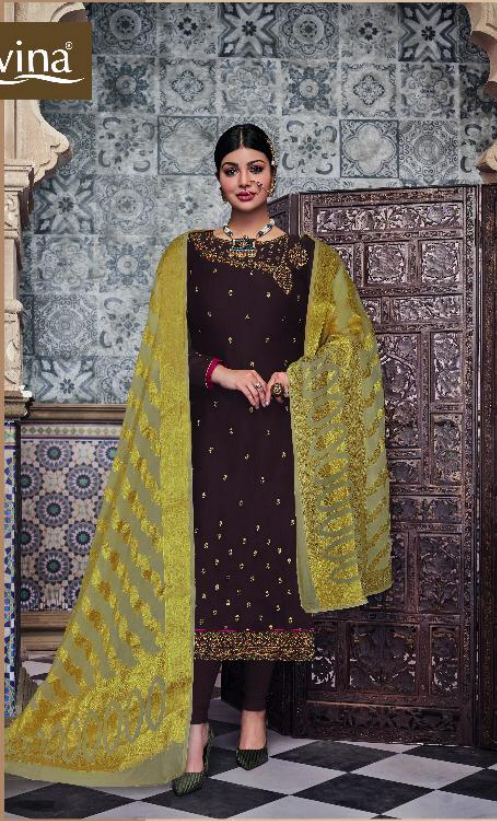

Layina®
VOL. 107

ARTWORK BY ANITA DIXIT

lavina®

D.NO-10703

D.NO-10702

lavina®

D.NO-10702

lavina®

D.NO-10705

lavina

TOP
SATIN GEORGET WITH HEAVY EMBROIDERY

INNER AND BOTTOM
DULL SHANTOON

DUPATTA
BANARASI JACQUARD

Lavina®

D.NO-10701

D.NO-10705