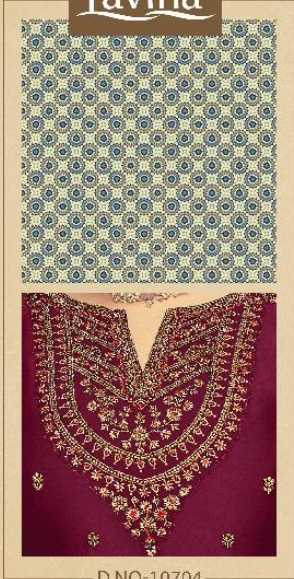

Layina®  
VOL. 107

ARTWORK BY ANITA DIXIT

lavina®

D.NO-10703

D.NO-10702

lavina®

D.NO-10702

lavina®

D.NO-10705

**lavina**

**TOP**  
SATIN GEORGET WITH HEAVY EMBROIDERY

**INNER AND BOTTOM**  
DULL SHANTOON

**DUPATTA**  
BANARASI JACQUARD

Lavina®

D.NO-10701

D.NO-10705