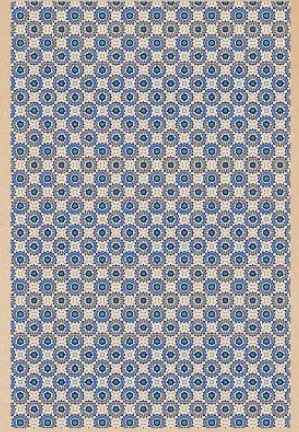

Layina®
VOL. 107

ARTWORK BY ANITA DIXIT

lavina®

D.NO-10703

D.NO-10702

lavina®

D.NO-10702

lavina®

D.NO-10705

lavina

TOP
SATIN GEORGET WITH HEAVY EMBROIDERY

INNER AND BOTTOM
DULL SHANTOON

DUPATTA
BANARASI JACQUARD

Lavina®

D.NO-10701

D.NO-10705