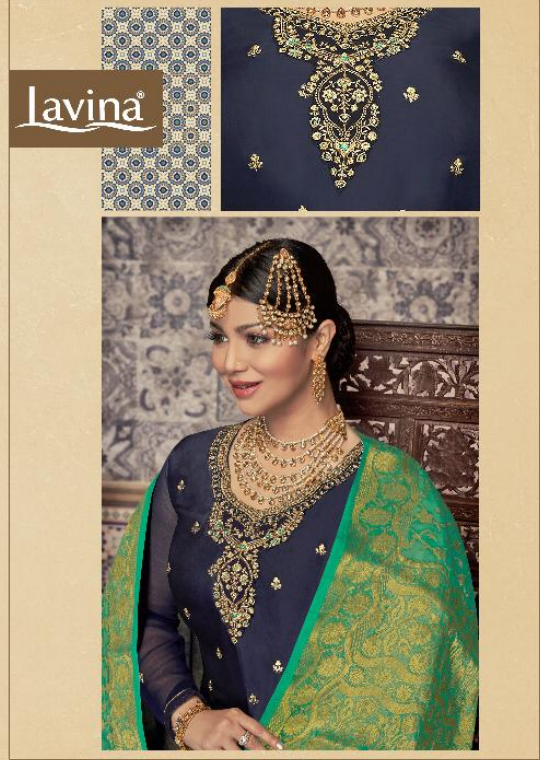

Layina®
VOL. 107

ARTWORK BY ANITA DIXIT

lavina®

D.NO-10703

D.NO-10702

lavina®

D.NO-10702

lavina®

D.NO-10705

lavina

TOP
SATIN GEORGET WITH HEAVY EMBROIDERY

INNER AND BOTTOM
DULL SHANTOON

DUPATTA
BANARASI JACQUARD

Lavina®

D.NO-10701

D.NO-10705