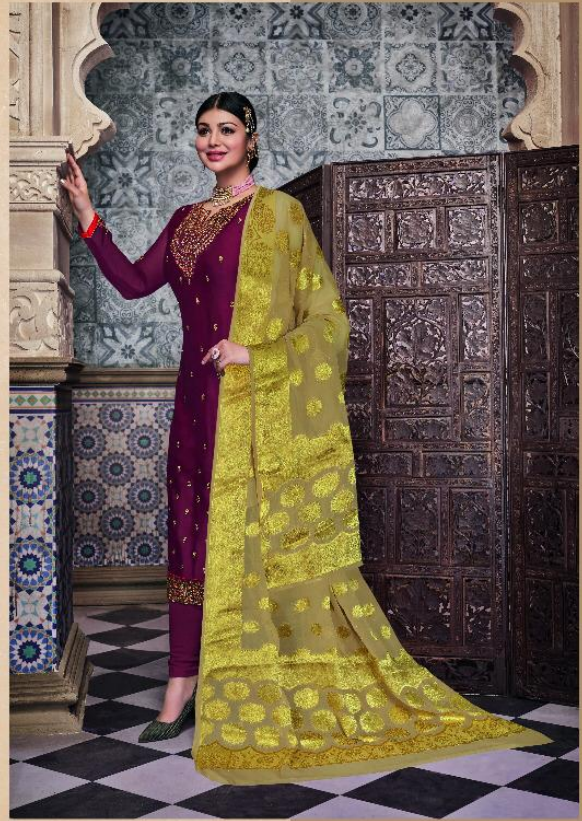

D.NO-10704