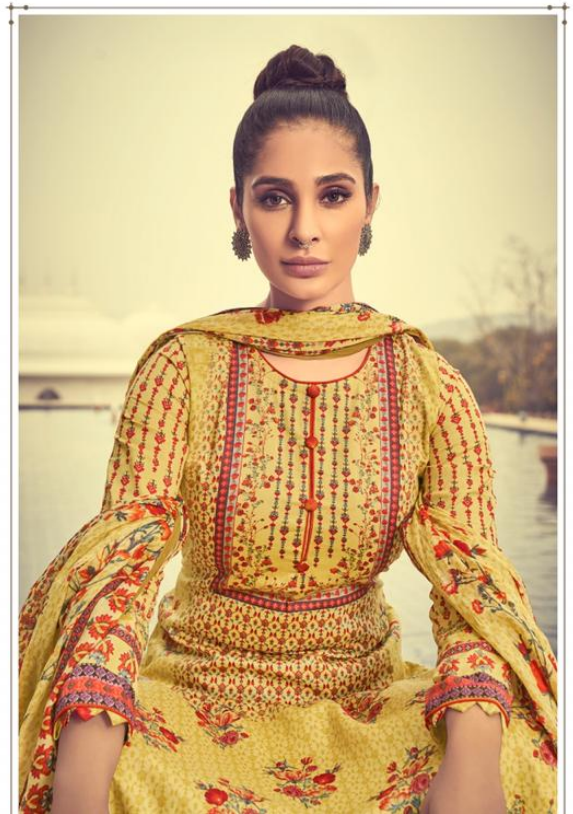

ممتاز آرٹس
MUMTAZ ARTS®
Design & Sewing

5008