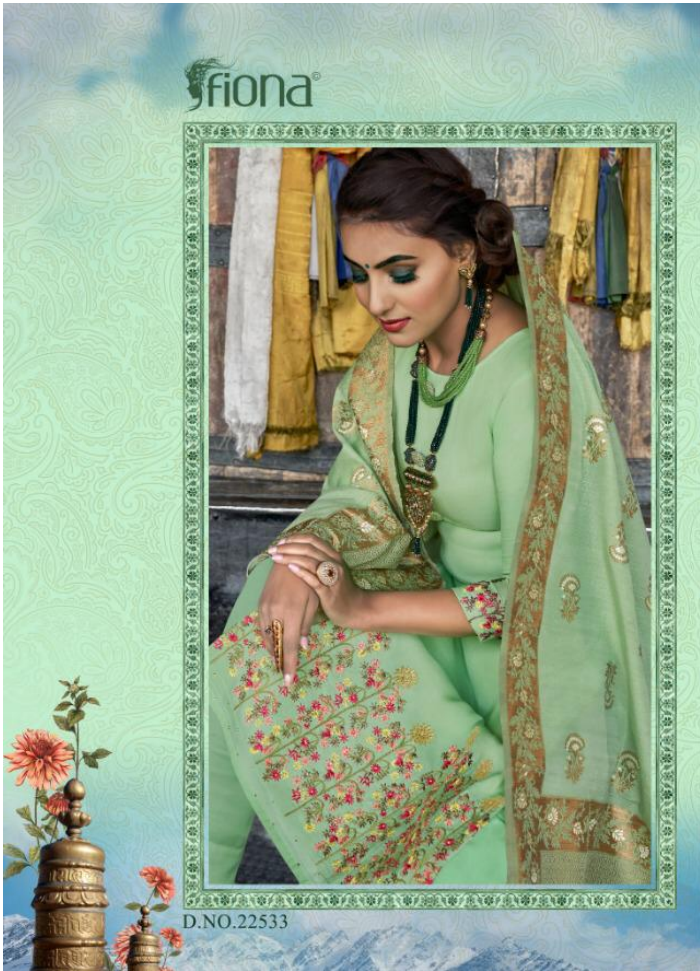

fiona[®]

GLAMOUR & GLITTER

D.NO.22534

D.NO.22531

D.NO.22532

D.NO.22533

D.NO.22534

fiona[®]

GLAMOUR & GLITTER

fiona[®]

GLAMOUR & GLITTER

TOP	PURE COTTON SILK WITH WORK AND HANDWORK
INNER BOTTOM	DULL SANTOON
DUPPATA	PURE COTTON SILK JACQUARD DUPPATA

fiona[®]

GLAMOUR & GLITTER

fiona®

D.NO.22531