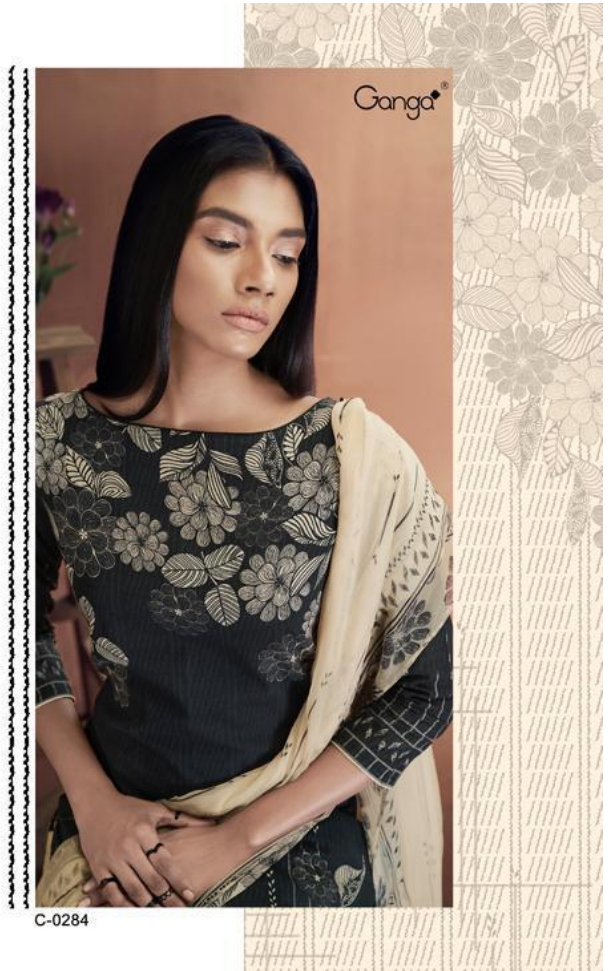

C-0285

C-0286

CATALOG	DESCRIPTION	D.NO.	PRICE
IRIS	<p>TOP COTTON LAWN PRINTED WITH EXTRA SLEEVES & EMBROIDERED DAMAN LACE SWAROVASKI WORK ON FRONT</p> <p>BOTTOM COTTON SOLID</p> <p>DUPATTA BEMBERG CHIFFON DIGITAL PRINTED</p>	C-0283	1450/-
		C-0284	1450/-
		C-0285	1450/-
		C-0286	1450/-
		C-0287	1450/-
		C-0288	1450/-
TOTAL 6 PCS	TOTAL AMT : 8700+GST(EXTRA)		