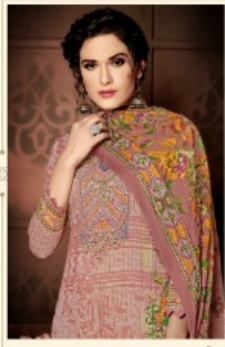

# RIANA

LAWN COTTON CLASSY SIDE

VOL - 02

  
Code.No.2007

  
Code.No.2006

YASHIKA  
TRENDS

# RIANA

LAWN COTTON CLASSY SIDE

VOL - 02

  
Code.No.2008

  
Code.No.2010

Code.No.2006

Code.No.2007

Code.No.2008