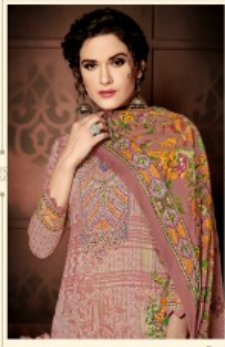

# RIANA

LAWN COTTON CLASSY SIDE

VOL - 02

  
Code.No.2007

  
Code.No.2006

YASHIKA  
TRENDS

# RIANA

LAWN COTTON CLASSY SIDE

VOL - 02

  
Code.No.2008

  
Code.No.2009

  
Code.No.2010

Code.No.2006

Code.No.2007