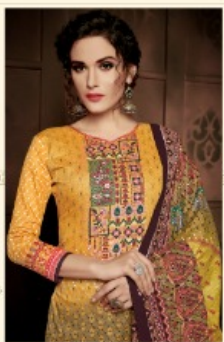

Code.No.2005