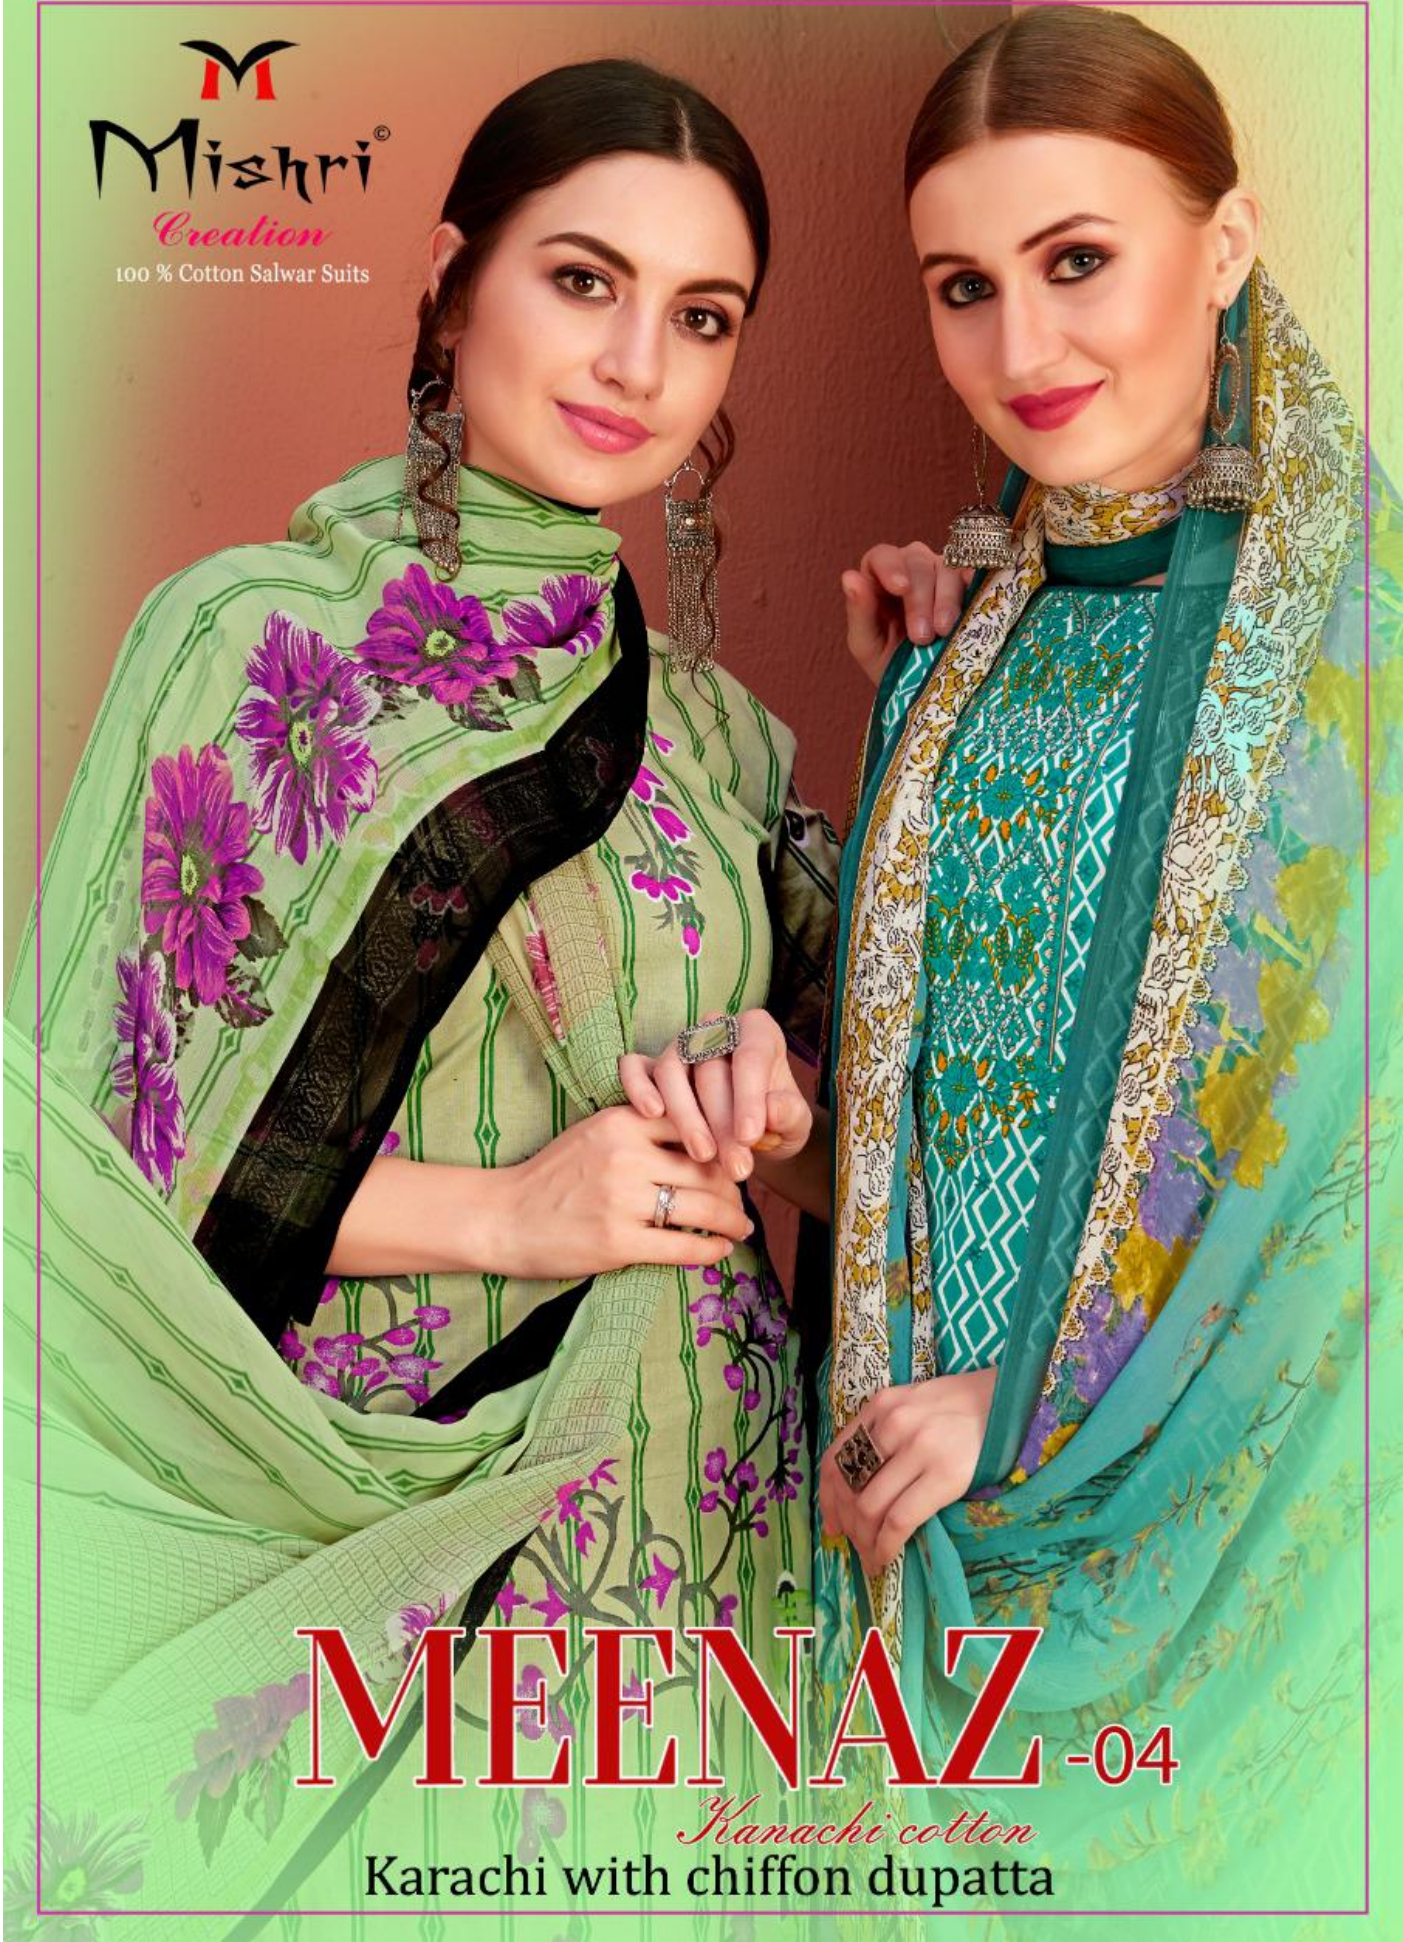

  
**Mishri**<sup>®</sup>  
*Creation*  
100 % Cotton Salwar Suits

# MEENAZ -04

*Karachi cotton*  
Karachi with chiffon dupatta