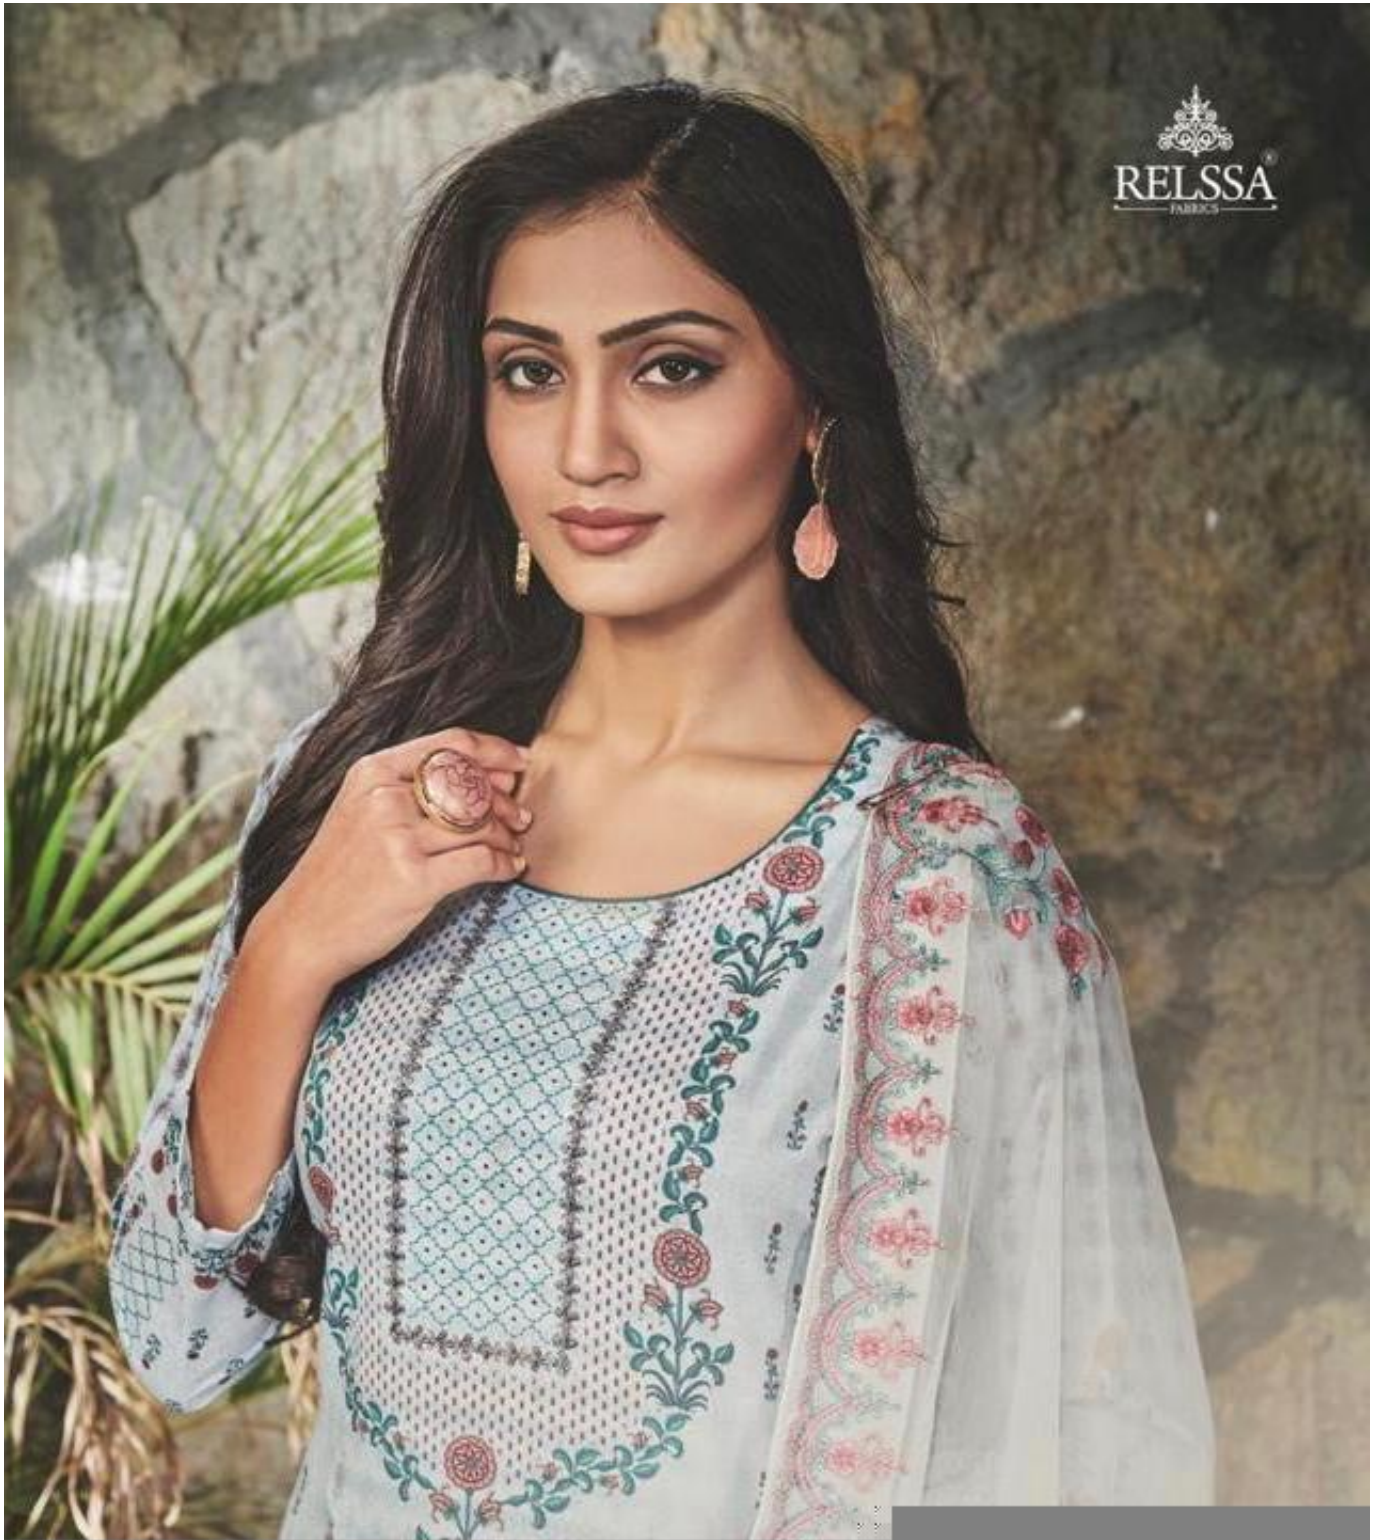

RELISSA
FABRICS

MAGIC

A CLASSIC
NEVER GOES
OUT OF STYLE

RELISSA
FABRICS

D.No:- 401

RELSA
FABRICS

Ref. No. :

Date :

MAGIC

RATE:1095/-

TOP

COTTON SATIN WITH DIGITAL PRINT

DUPATTA

COTTON MULL

EMBROIDERY WORK

BOTTOM

COTTON

DESIGN	PRODUCT NAME	HSN CODE - 5208
D.NO:-401 TO 406	MAGIC	
TOTAL SUITS	TOTAL AMOUNT	AVG.RATE
06	6570/-	1095 /-
		RELSSA FABRICS(SAJJAN)

D.No:- 401

D.No:- 402

D.No:- 403

D.No:- 404

D.No:- 405

D.No:- 406