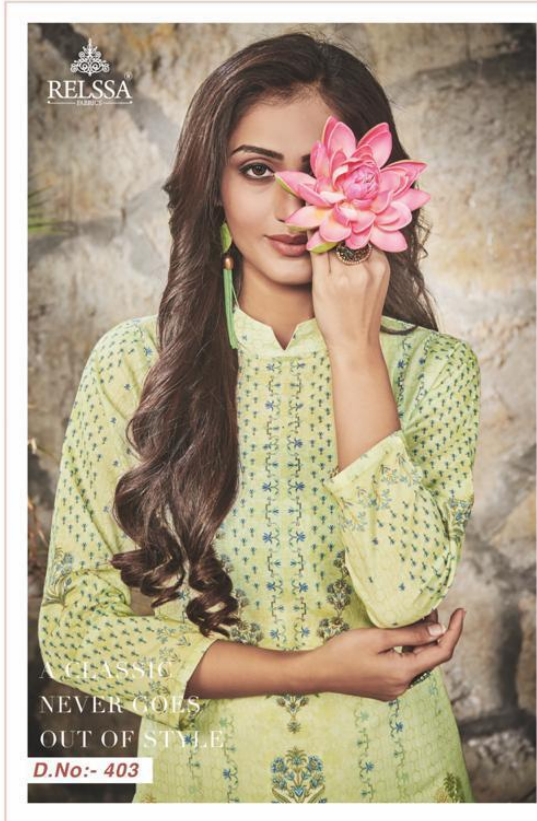

COTTON

DESIGN	PRODUCT NAME	HSN CODE - 5208
D.NO:-401 TO 406	MAGIC	
TOTAL SUITS	TOTAL AMOUNT	AVG.RATE
06	6570/-	1095 /-
		RELSSA FABRICS(SAJJAN)

D.No:- 401

D.No:- 402

D.No:- 403

D.No:- 404

D.No:- 405

D.No:- 406