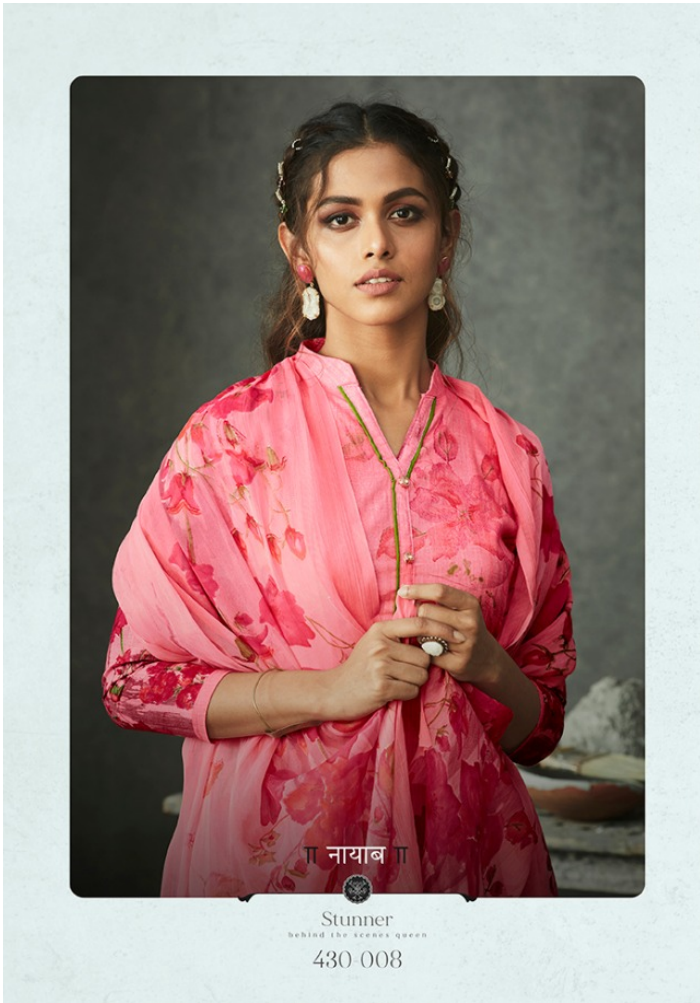

430-009

430-010

तर्ज

Particle  
Dreamer & Believer  
430-001

BelliZa®  
Designer Studio

Belliza®  
Designer Studio

॥ लिहाझ ॥  
Grandeur  
moon light shimmer  
430-005

BelliZa<sup>®</sup>  
Designer Studio