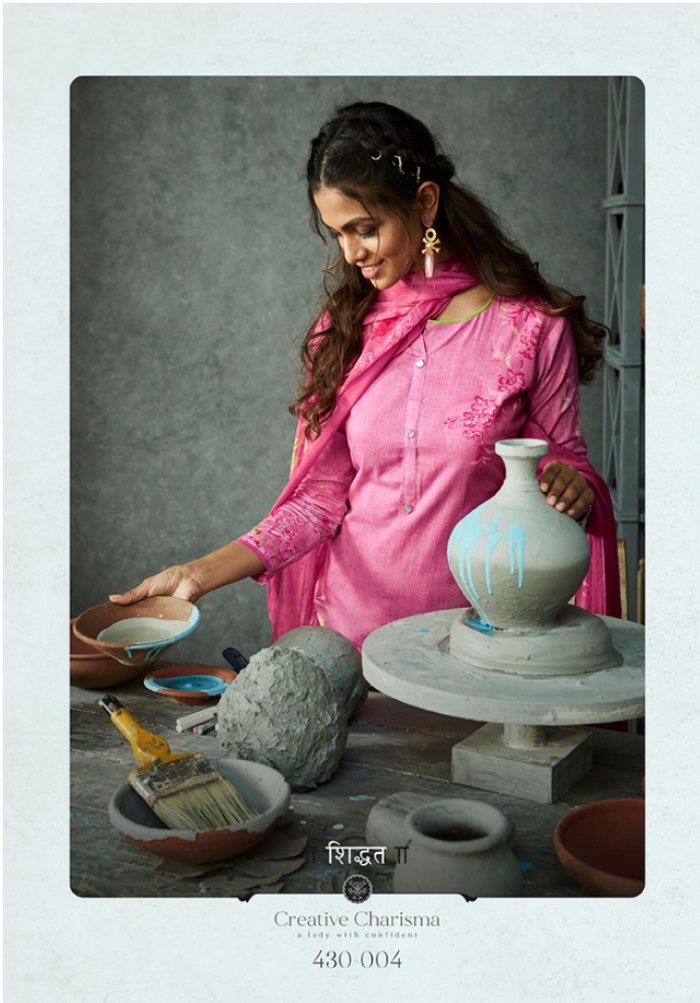

430-009

430-010

तर्ज

Particle  
Dreamer & Believer  
430-001

BelliZa®  
Designer Studio

Belliza®  
Designer Studio

॥ लिहाझ ॥  
Grandeur  
moon light shimmer  
430-005

BelliZa<sup>®</sup>  
Designer Studio