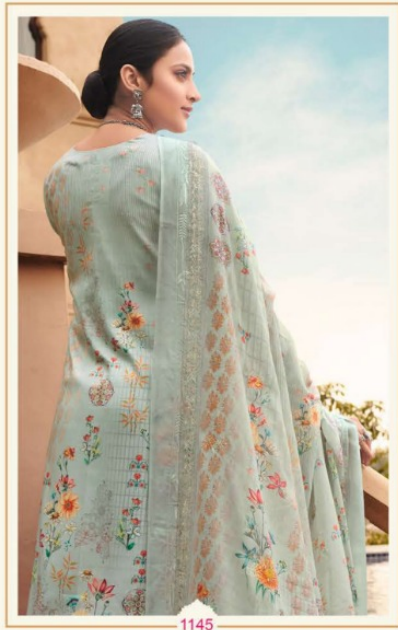

Maira

1145

irina®

irina®

Glossy®

PRODUCT DETAILS

: TOP :

PURE JAM SATIN SEQUINS
EMBROIDERY DIGITAL PRINT
WITH SWAROVSKI WORK

: BOTTOM :

PURE COTTON SOLID DYED

: DUPATTA :

PURE MAL COTTON
EMBROIDERY DIGITAL PRINT

Maira

Maira

1143

1144