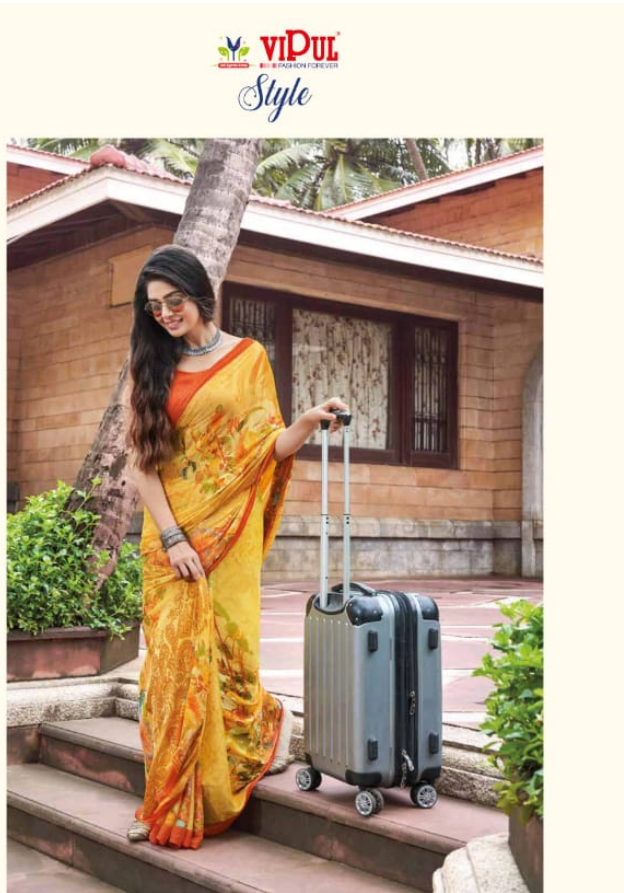

40230  
ROMEO JULIET

40234  
COOL-COOL

40235  
MAGIC DREAM'S

**viDui**  
BE A PALMISTRY FOREVER  
*Style*

40246  
CRISPY

ayaan™

BY

Anti Apparel Group