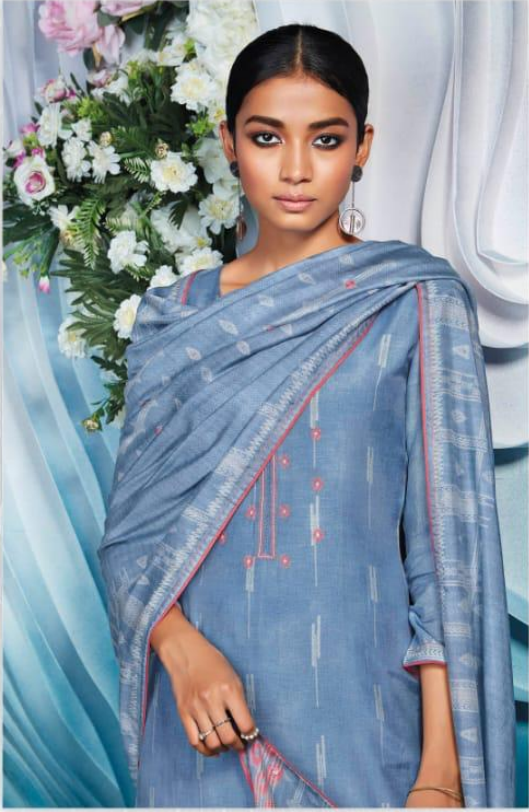

Ganga

ISÖLDE

Ganga®
C0160

Ganga®
C0160

Ganga®
C0166

Ganga
ISÖLDE

Ganga
ISÖLDE

PRODUCT NAME	ISOLDE
D.NO.	C0160 - C0168
DESCRIPTION	<p>TOP PURE BEMBERG SILK PRINTED WITH EMBROIDERY WITH EXTRA SLEEVES(3.20)</p> <p>BOTTOM SILKY SATIN SOLID</p> <p>DUPATTA BEMBERG LAWN SILK PRINTED WITH MIRROR WORK & FOUR SIDE COTTON SOLID BORDER</p>
PRICE	1870/- EACH+GST(EXTRA)

C0160

C0161

C0162

C0166

C0167

C0168

C0163

C0164