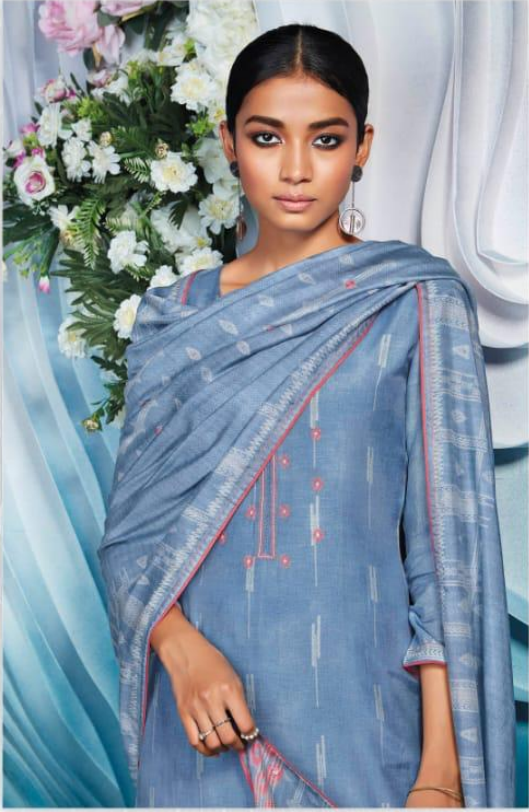

Ganga

ISÖLDE

Ganga®  
C0160

Ganga®  
C0160

Ganga®  
C0166

Ganga  
ISÖLDE

Ganga  
ISÖLDE

PRODUCT NAME	<b>ISOLDE</b>
D.NO.	C0160 - C0168
DESCRIPTION	<p><b>TOP</b> PURE BEMBERG SILK PRINTED WITH EMBROIDERY WITH EXTRA SLEEVES(3.20)</p> <p><b>BOTTOM</b> SILKY SATIN SOLID</p> <p><b>DUPATTA</b> BEMBERG LAWN SILK PRINTED WITH MIRROR WORK &amp; FOUR SIDE COTTON SOLID BORDER</p>
PRICE	1870/- EACH+GST(EXTRA)

C0160

C0161

C0162

C0166

C0167

C0168

C0163

C0164