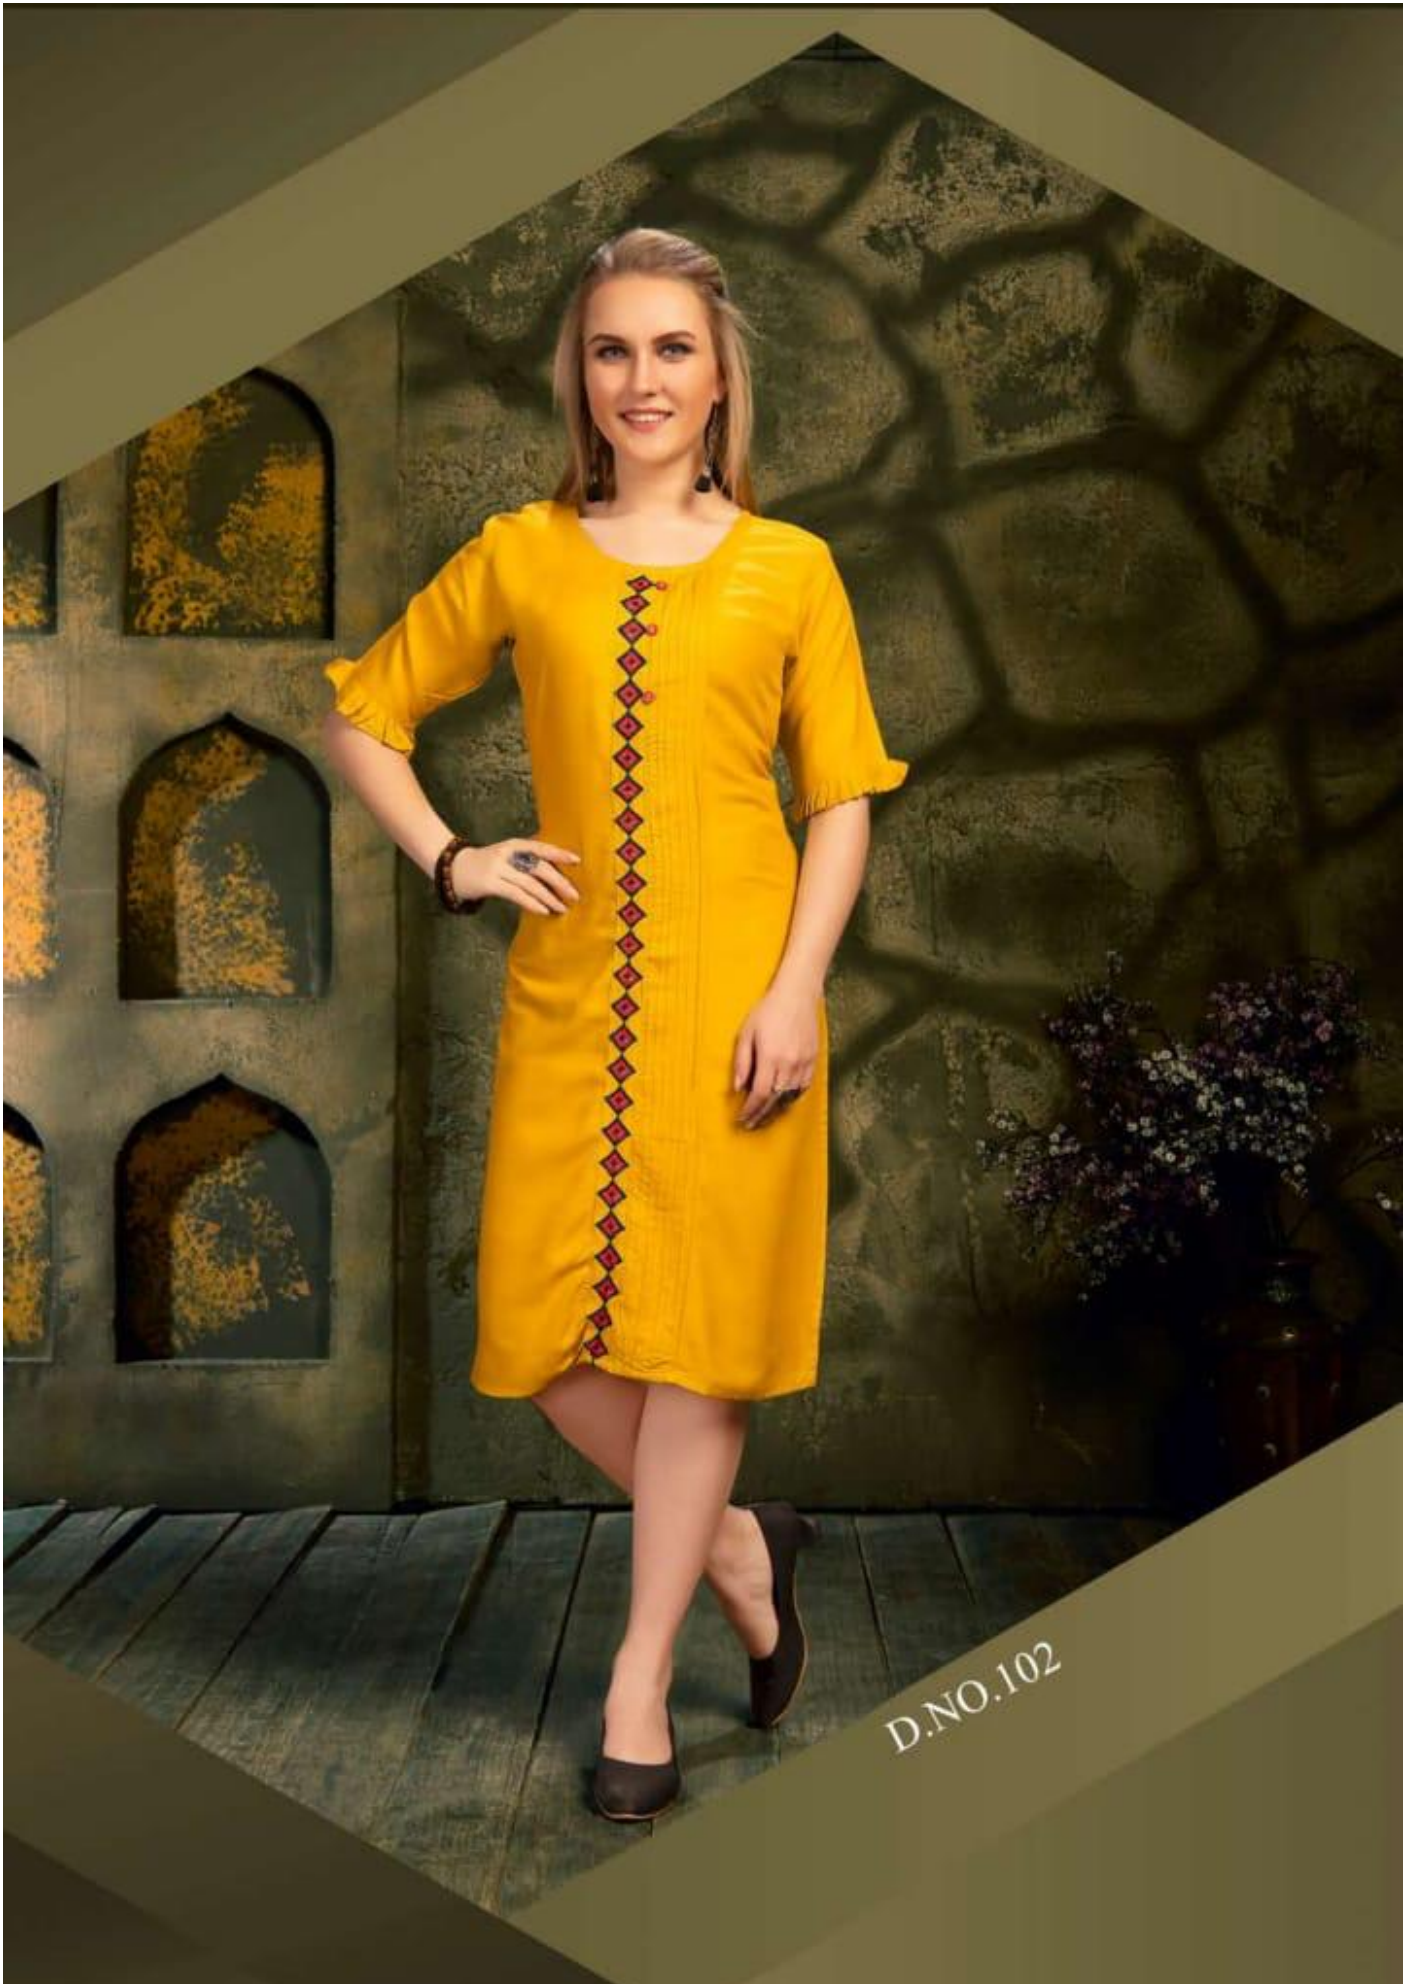

# SoulMate...

10 DIFFERENT STYLISH WORK  
KURTI COLLECTION...

Size : M, L, XL, XXL

Length  
42

Material  
Heavy Reyon

N.R.I. COLLECTION

Style  
Casual

D.NO.107

# SoulMate...

10 DIFFERENT STYLISH WORK  
KURTI COLLECTION...

Size : M, L, XL, XXL

# SoulMate...

10 DIFFERENT STYLISH WORK  
KURTI COLLECTION...

Size : M, L, XL, XXL

D.NO.108

D.NO.105

D.NO.102

D.NO.103

D.NO.104