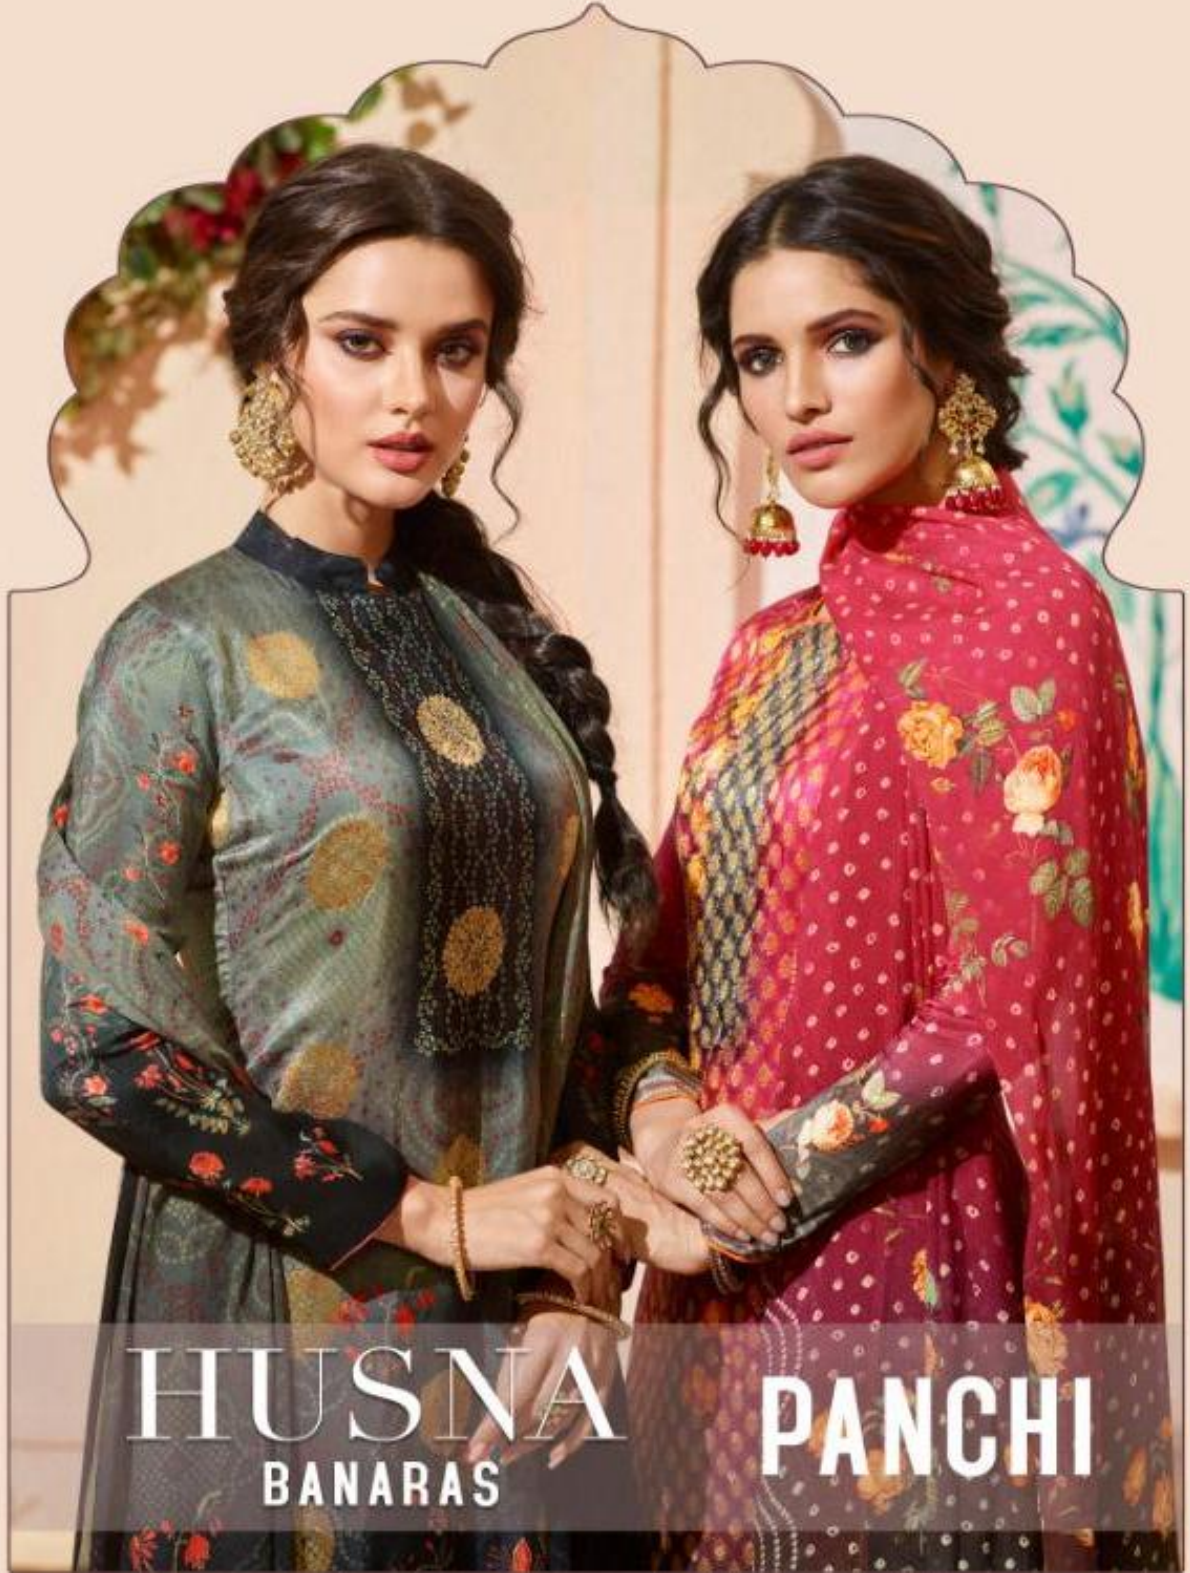

HANSA
PRINTS

HUSNA
BANARAS

PANCHI

DESIGN NO.	PRODUCT NAME	RATE
1001	HUSNA BANARAS (PANCHI)	1495
1002	HUSNA BANARAS (PANCHI)	1495
1003	HUSNA BANARAS (PANCHI)	1495
1004	HUSNA BANARAS (PANCHI)	1495
1005	HUSNA BANARAS (PANCHI)	1495
1006	HUSNA BANARAS (PANCHI)	1495
1007	HUSNA BANARAS (PANCHI)	1495
	TOTAL AMOUNT	10465
	TOTAL SUITS	7
	AVERAGE PRICE PER SUITS	1495
	TOP DOLA JACQUARD DIGITAL PRINT	3
	BOTTOM SANTOON	2.5
	DUPATTA PURE CHINNON DIGITAL PRINT	2.4
	CUT	7.9