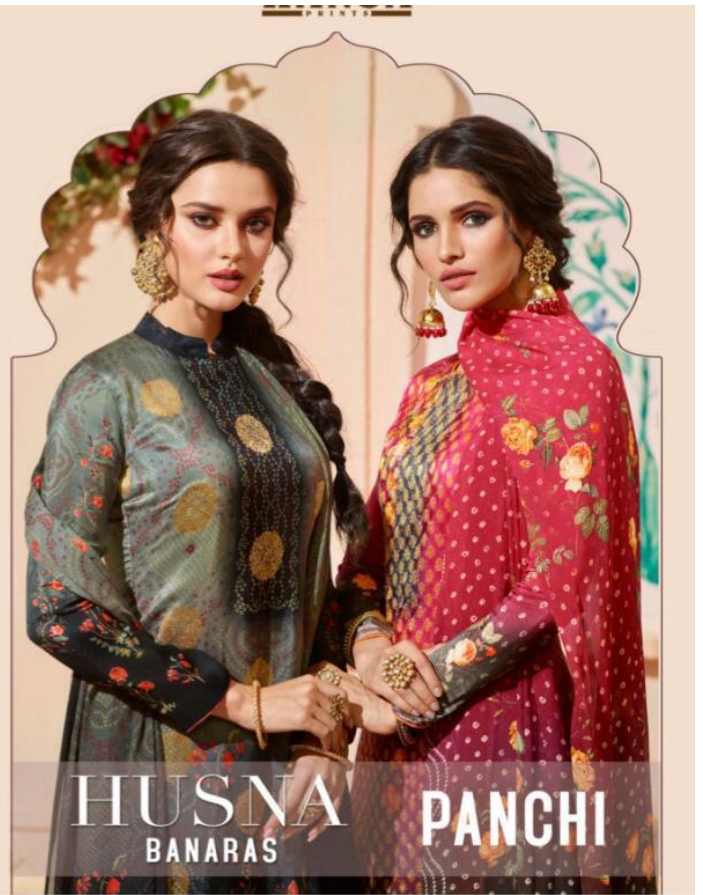

HANSA
PRINTS

HUSNA
BANARAS

PANCHI

DESIGN NO.	PRODUCT NAME	RATE
1001	HUSNA BANARAS (PANCHI)	1495
1002	HUSNA BANARAS (PANCHI)	1495
1003	HUSNA BANARAS (PANCHI)	1495
1004	HUSNA BANARAS (PANCHI)	1495
1005	HUSNA BANARAS (PANCHI)	1495
1006	HUSNA BANARAS (PANCHI)	1495
1007	HUSNA BANARAS (PANCHI)	1495
	TOTAL AMOUNT	10465
	TOTAL SUITS	7
	AVERAGE PRICE PER SUITS	1495
	TOP DOLA JACQUARD DIGITAL PRINT	3
	BOTTOM SANTOON	2.5
	DUPATTA PURE CHINNON DIGITAL PRINT	2.4
	CUT	7.9