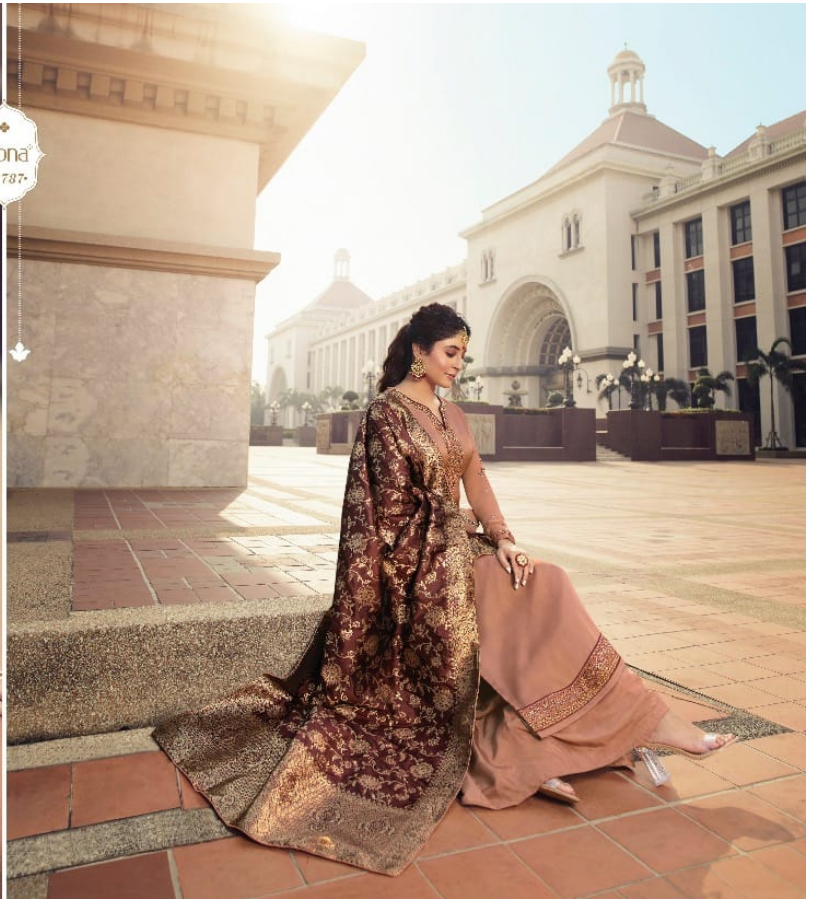

fiona[®]
KRITIKA
JACQUARD DUPPATA

irona
22785

fiona[®]
KRITIKA
JACQUARD DUPPATA

fiona
22787

fiona[®]
KRITIKA
JACQUARD DUPPATA

fiona
22782

fiona[®]
KRITIKA
JACQUARD DUPPATA

D.NO.	TOP INNER	INNER BOTTOM	DUPATTA
22781	SATIN GEORGETTE	DULL SANTOON	MEENAKARI JACQUARD DUPPATA
22782	SATIN GEORGETTE	DULL SANTOON	MEENAKARI JACQUARD DUPPATA
22783	SATIN GEORGETTE	DULL SANTOON	JACQUARD DUPPATA
22784	SATIN GEORGETTE	DULL SANTOON	MEENAKARI JACQUARD DUPPATA
22785	SATIN GEORGETTE	DULL SANTOON	JACQUARD DUPPATA
22786	SATIN GEORGETTE	DULL SANTOON	JACQUARD DUPPATA
22787	SATIN GEORGETTE	DULL SANTOON	JACQUARD DUPPATA

Fiona
-2278-

The perfect blend of hues and patterns to make you shine!