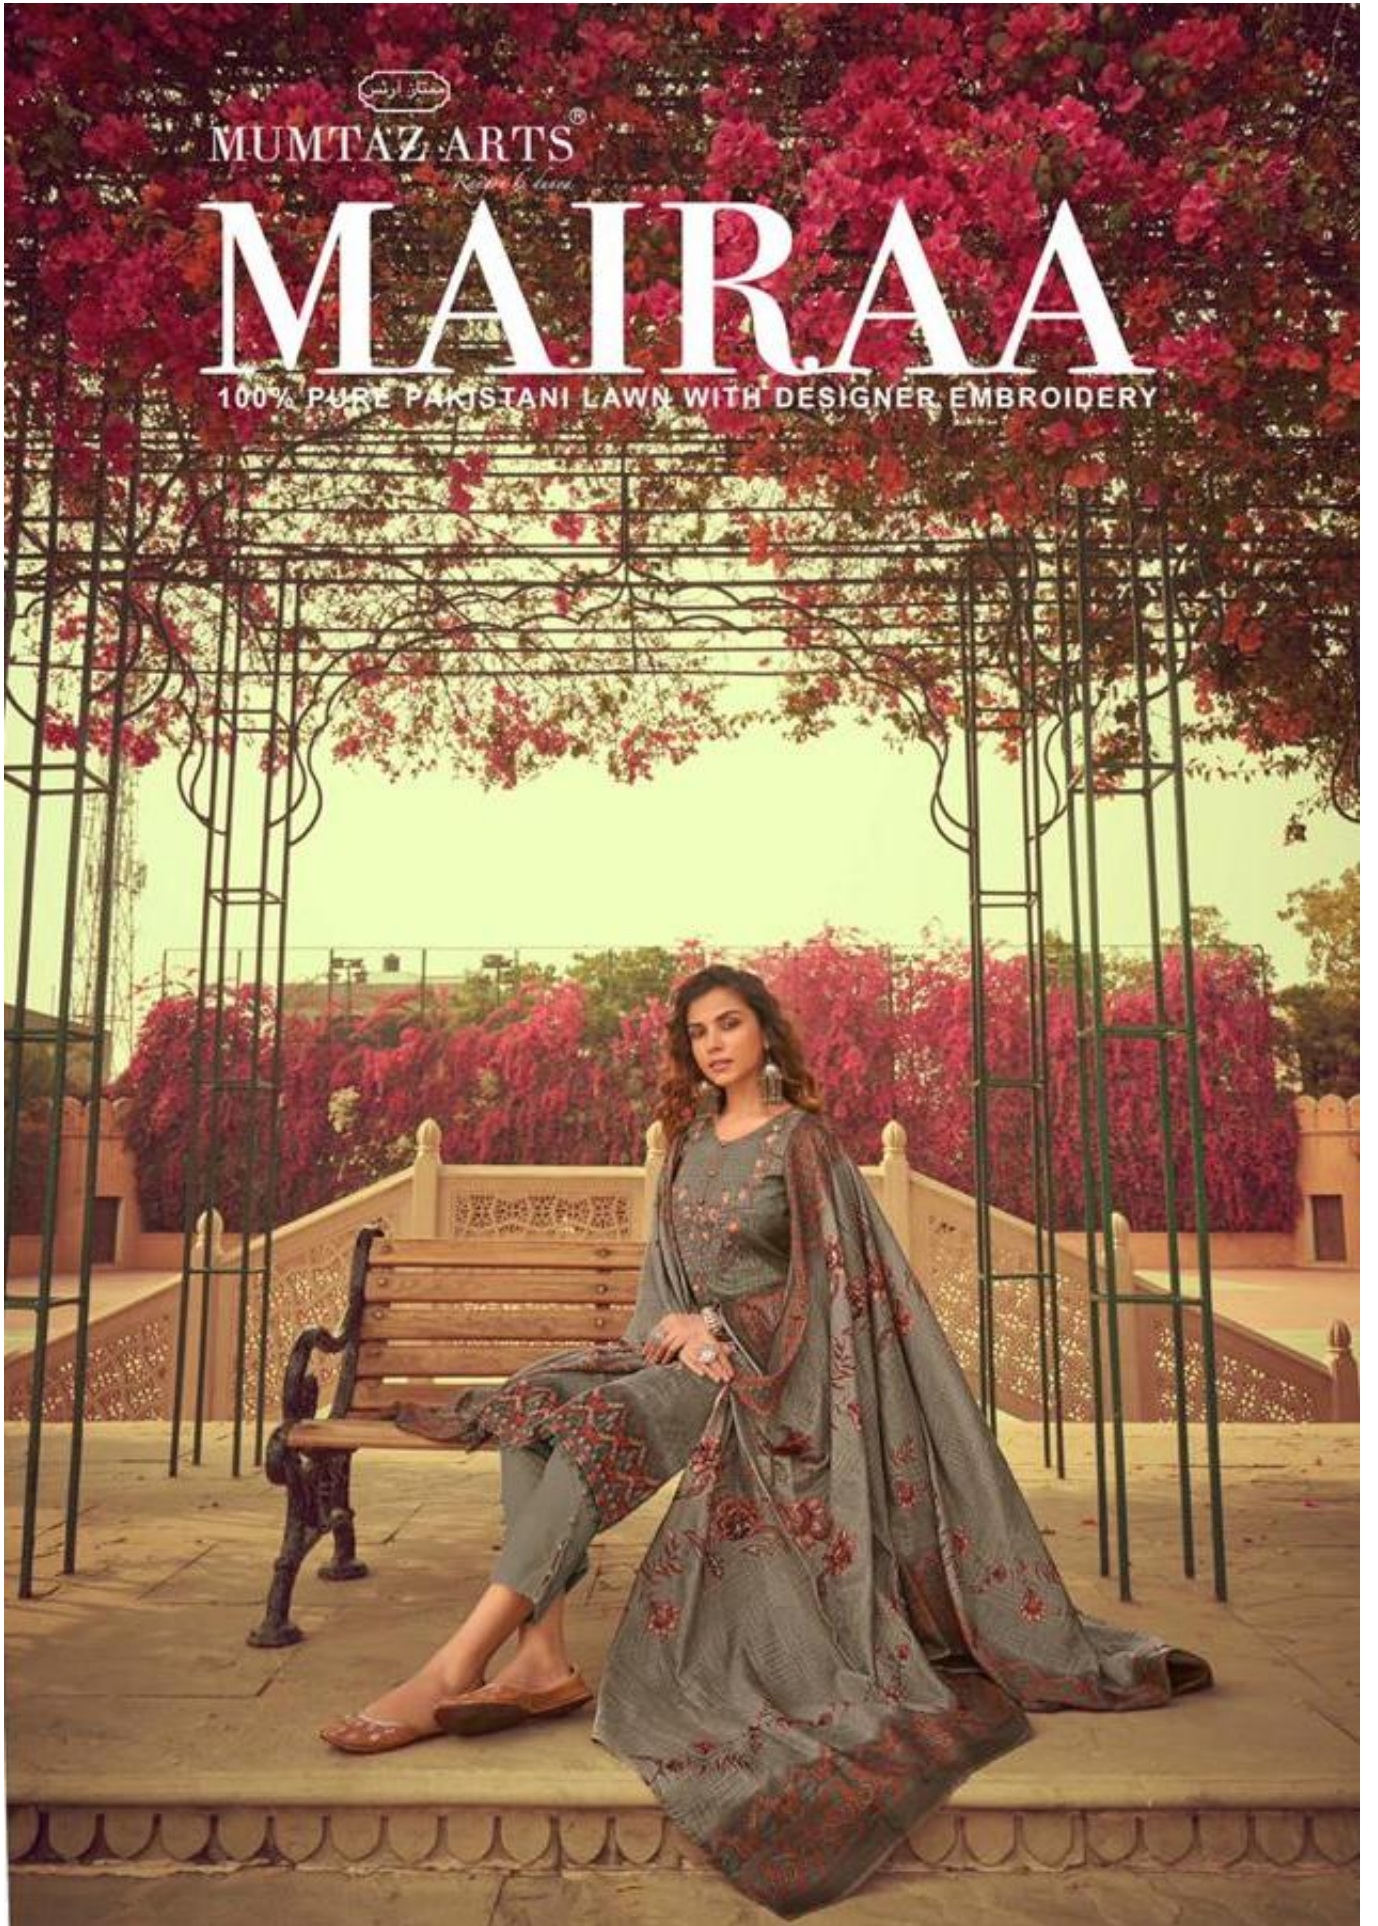

D.NO.1003

MUMTAZ ARTS®

Real & True

MAIRAA

100% PURE PAKISTANI LAWN WITH DESIGNER EMBROIDERY

D.NO.1010

ممتاز آرٹس
MUMTAZ ARTS®
Rangon ki design

D.NO.1009