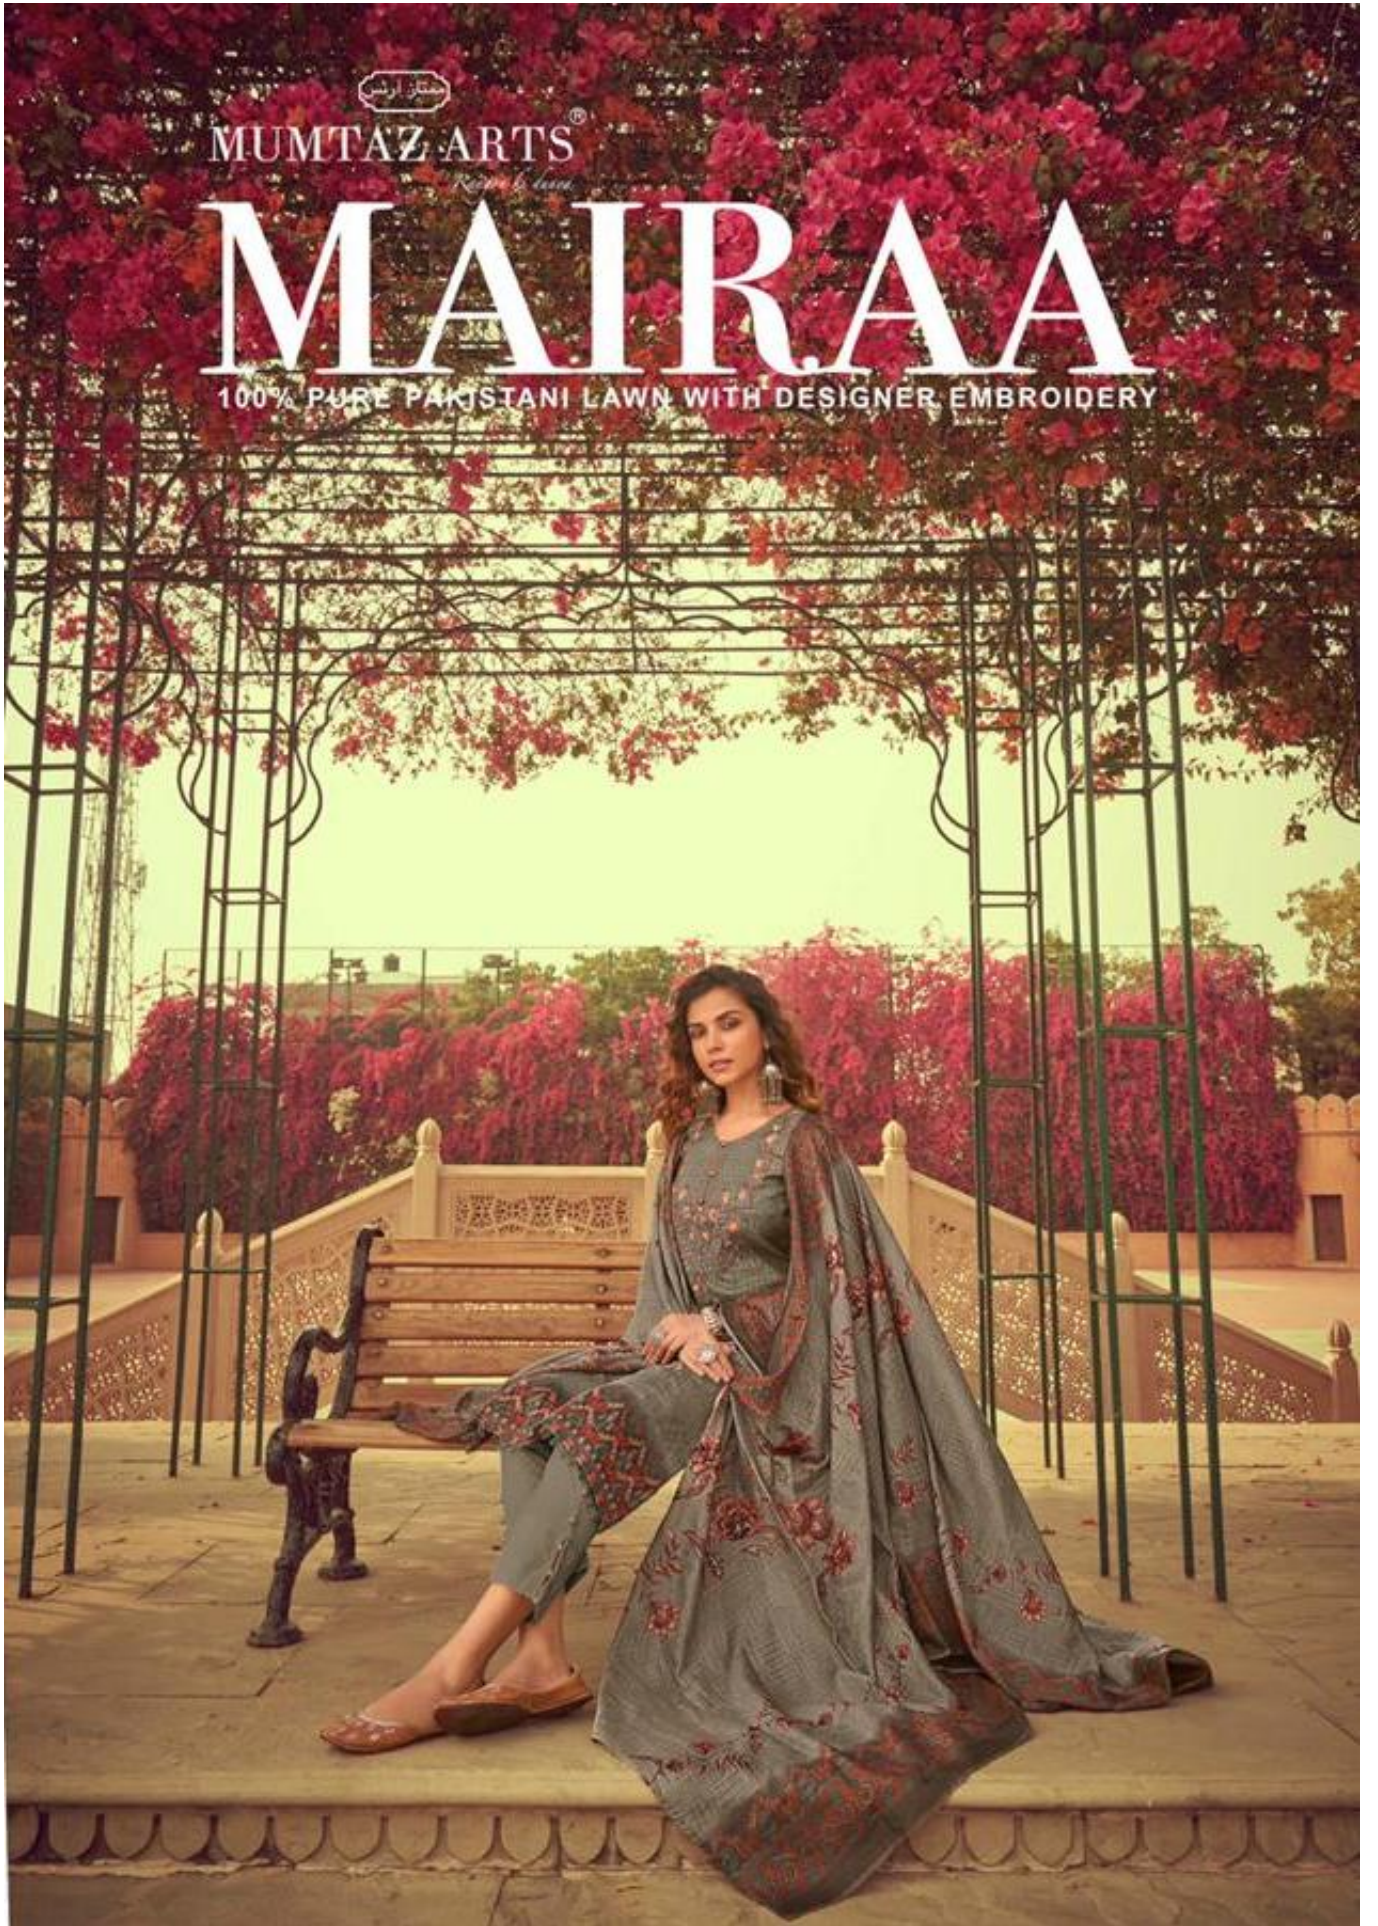

D.NO.1004

MUMTAZ ARTS®

Real & True

MAIRAA

100% PURE PAKISTANI LAWN WITH DESIGNER EMBROIDERY

ممتاز آرٹس
MUMTAZ ARTS®
Rangon ki dagan

D.NO.1002

D.NO.1007