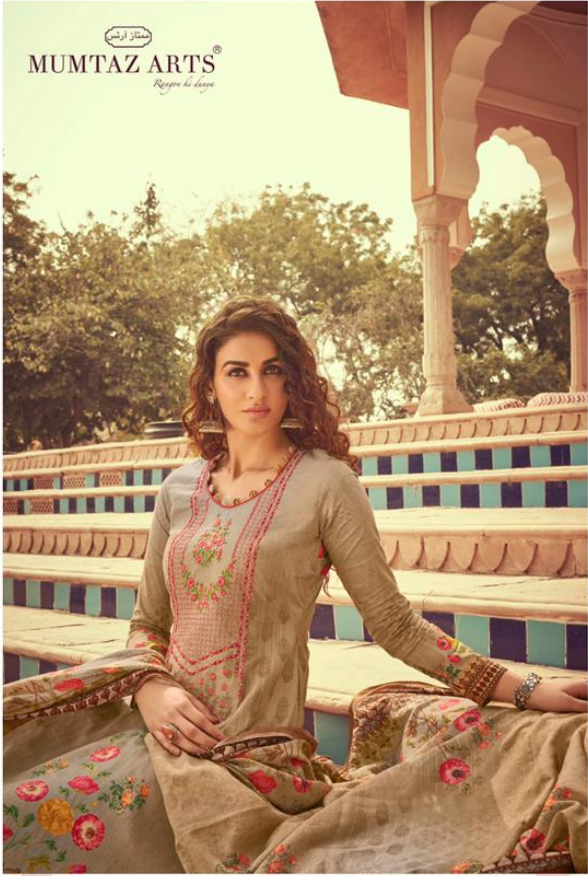

ممتاز آرٹس
MUMTAZ ARTS®
Rang-e-Dehleez

D.NO.1004