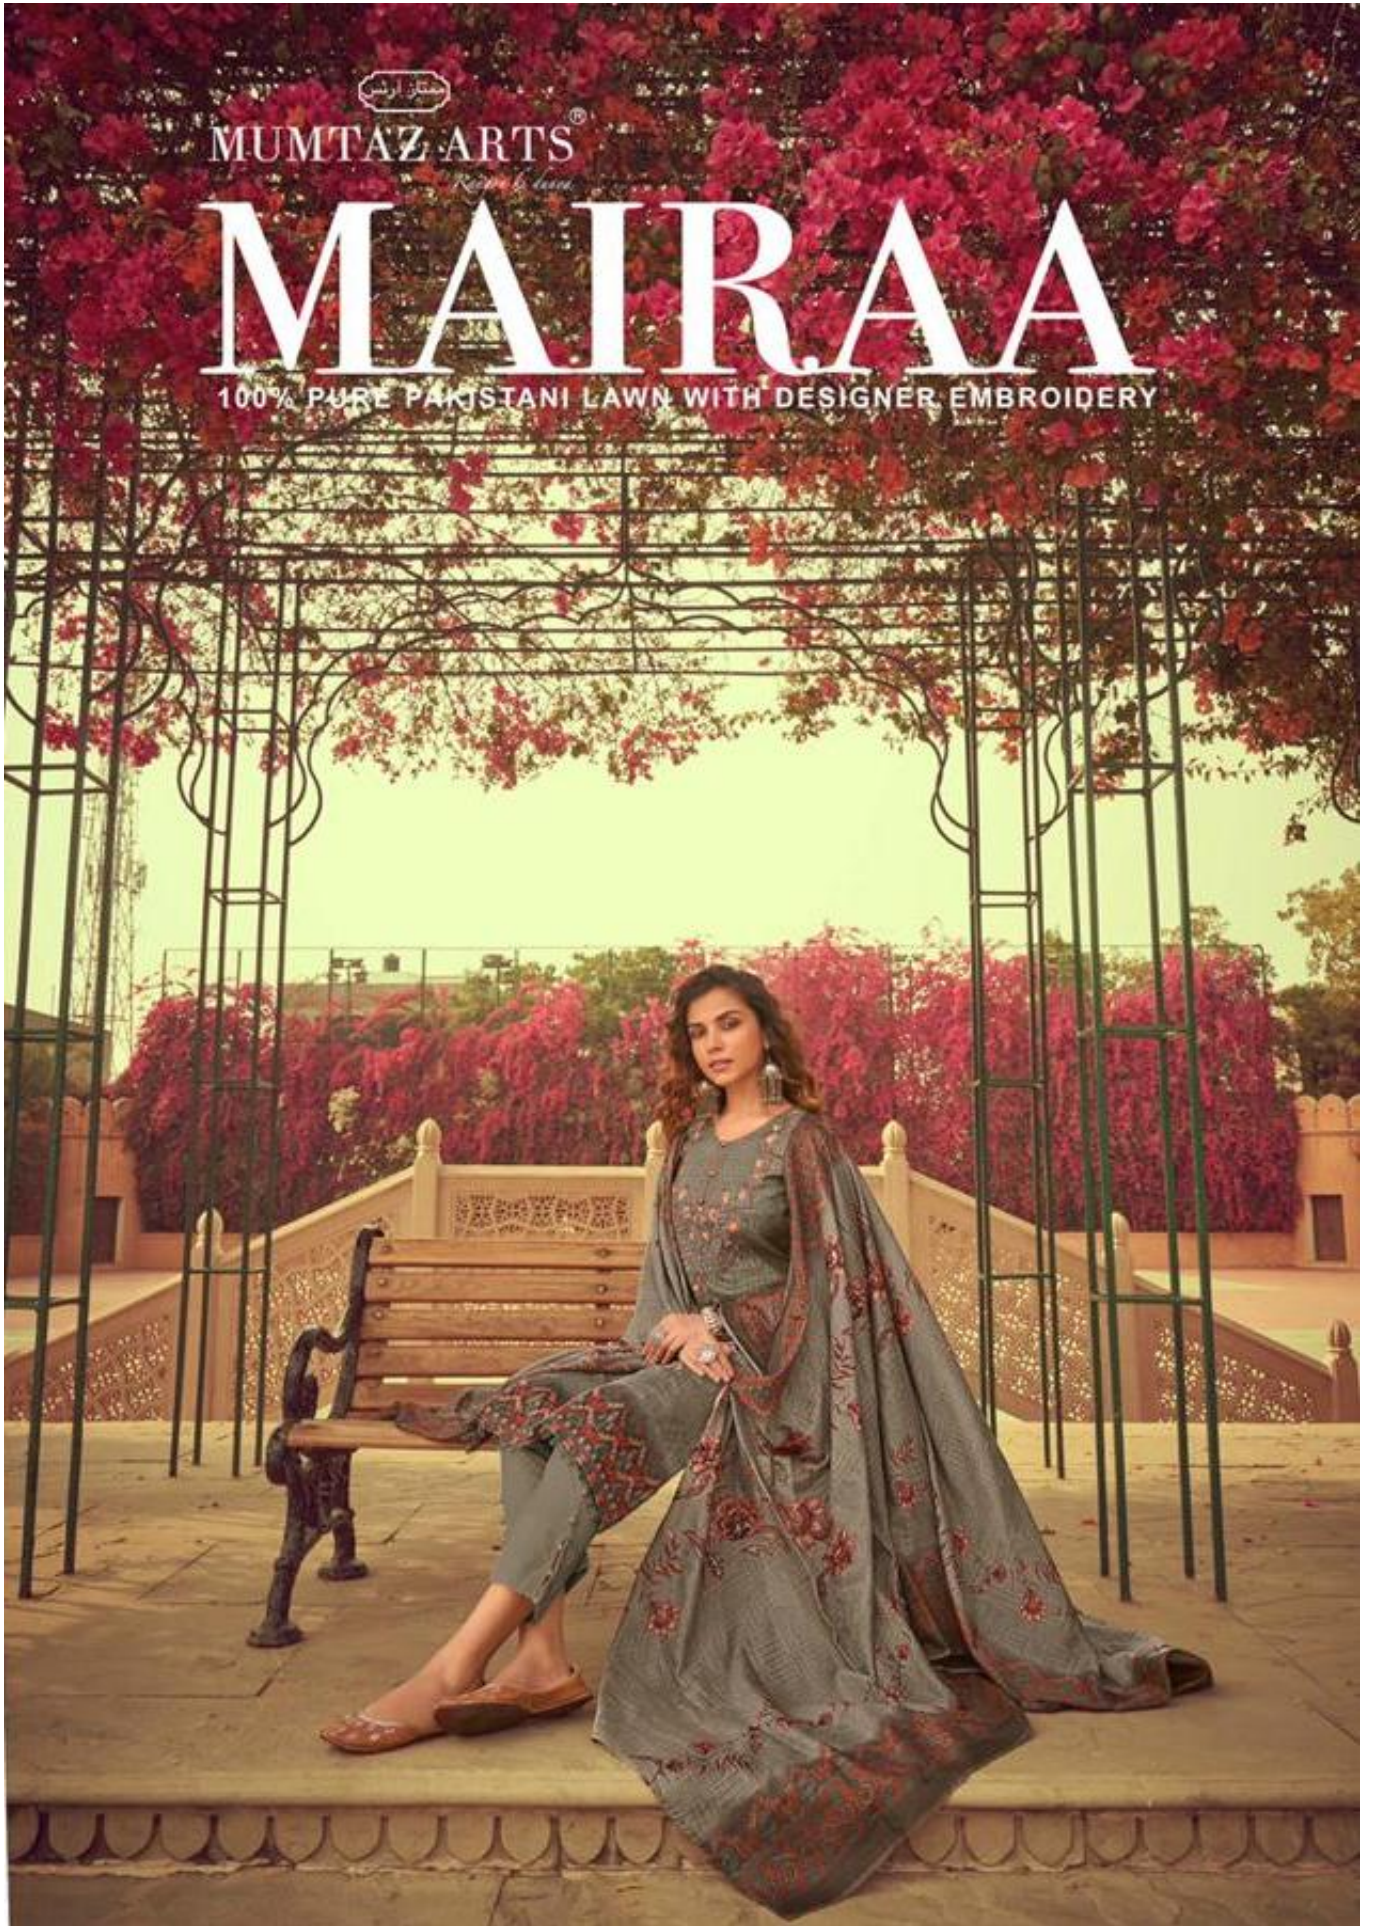

MUMTAZ ARTS®

Real & True

MAIRAA

100% PURE PAKISTANI LAWN WITH DESIGNER EMBROIDERY

MUMTAZ ARTS
Regen de design

MAIRAA

ممتاز آرٹس
MUMTAZ ARTS®
Rangon ki duniya

D.NO.1001