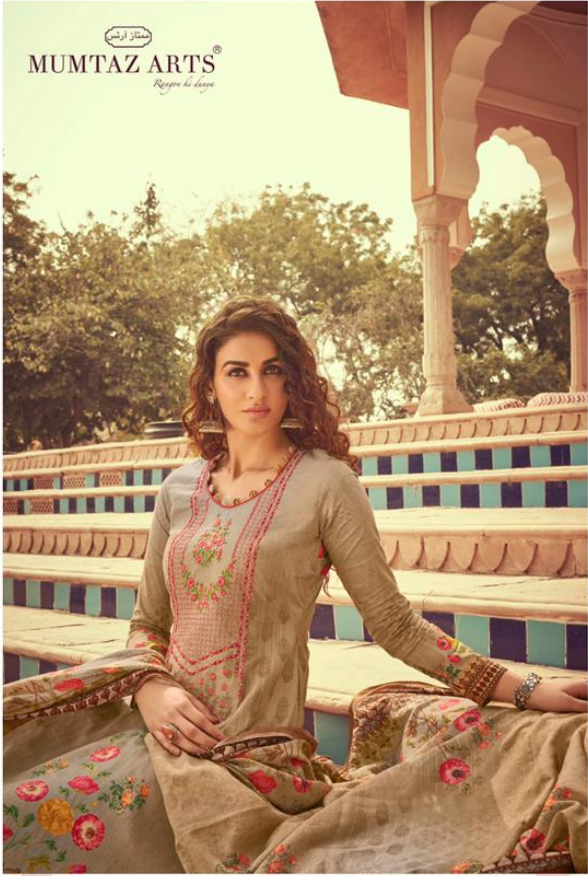

# MAIRAA

100% PURE PAKISTANI LAWN WITH DESIGNER EMBROIDERY

D.NO.1010

ممتاز آرٹس  
MUMTAZ ARTS®  
Rangon ki design

D.NO.1009

ممتاز آرٹس  
MUMTAZ ARTS®  
Rang-e-Dehleez

D.NO.1004

ممتاز آرٹس  
MUMTAZ ARTS®  
Rajya ki Rang