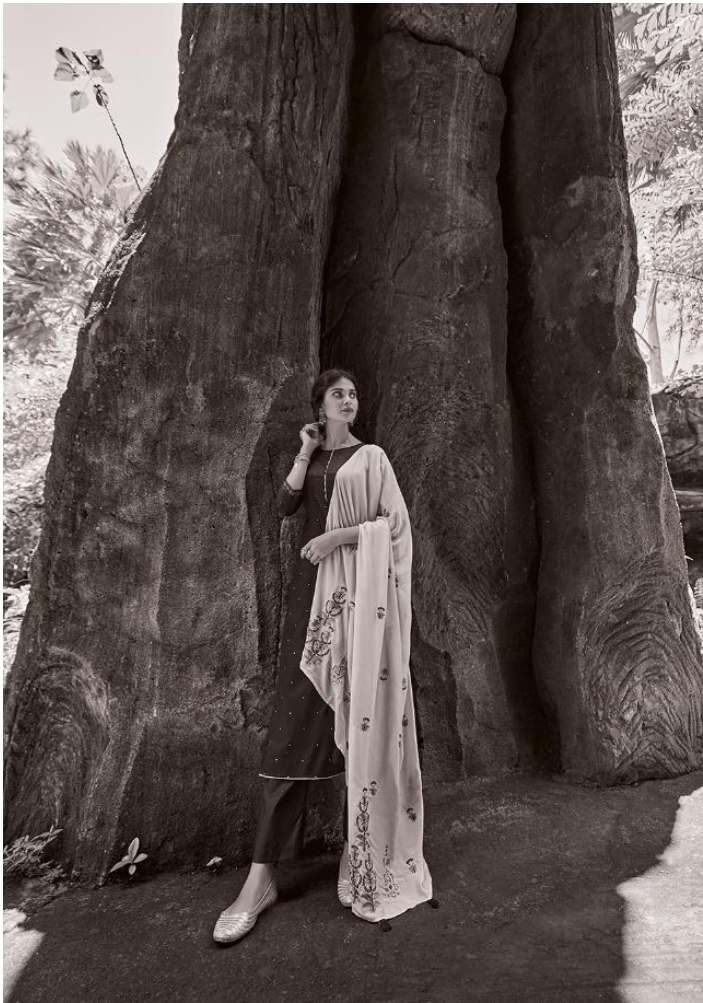

DEEFSY  
SUITS

EVERGREEN

DEEFSY  
SUITS

EVERGREEN

S

69005

DS

69005