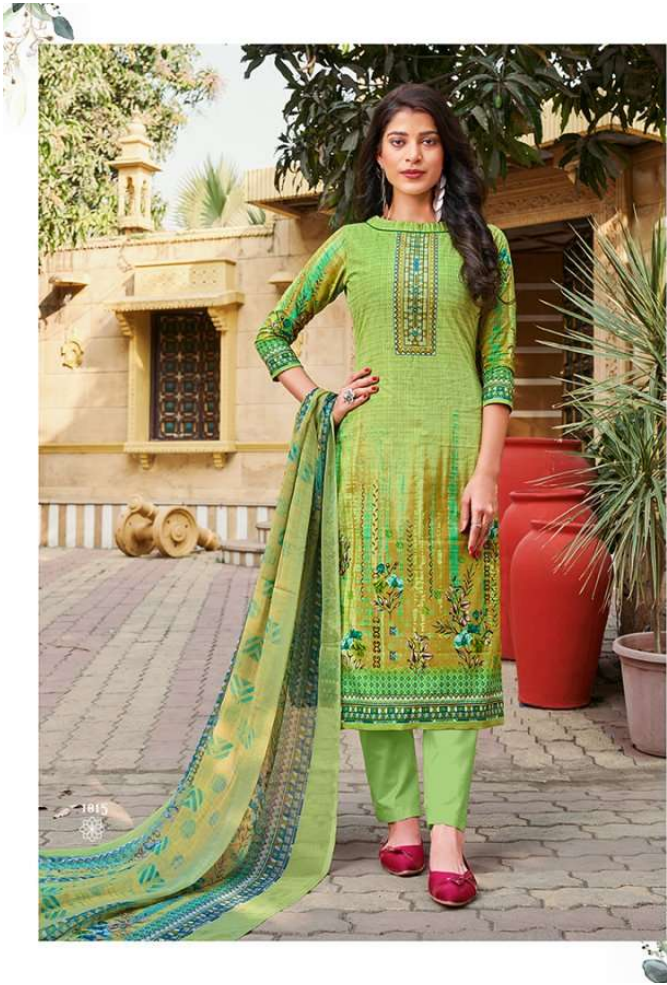

Ishana

1816

1013

1011

1012

1013

1014

1015

1814

PRODUCT NAME

Ishana

DESIGN NO.
1011 TO 1020

-: TOP :-
PURE CAMBRIC DIGITAL STYLE PRINT

-: BOTTOM :-
COTTON PLAIN

-: DUPATTA :-
SEMI NAZNIN DIGITAL STYLE PRINT

Siyona