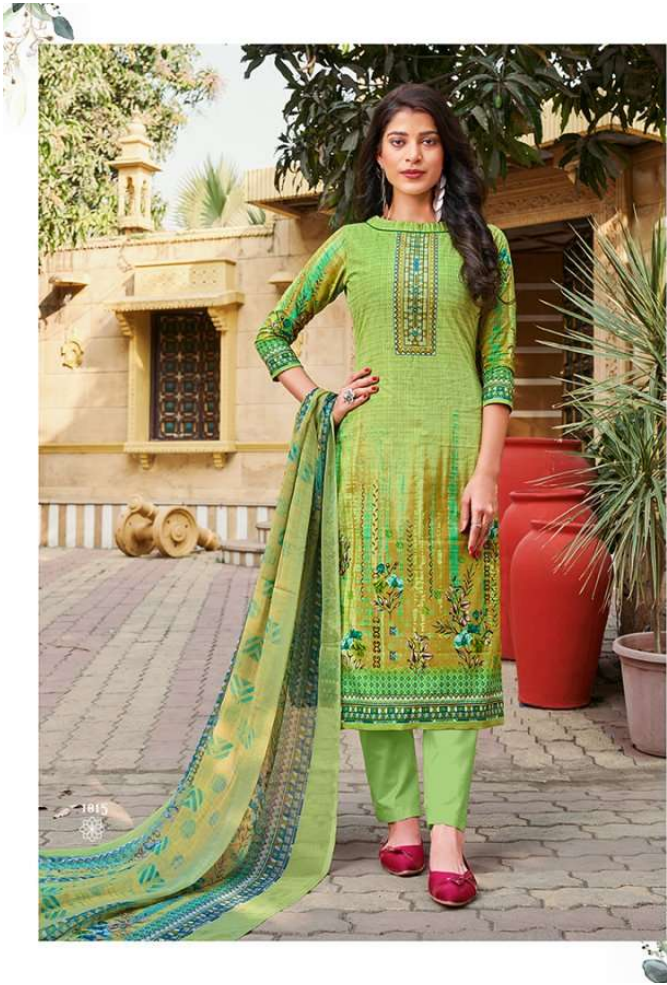

# Ishana

1013

1011

1012

1013

1014

1015

1016

1017

1018

1019

1020

1817

1811

1812

PRODUCT NAME

Ishana

DESIGN NO.  
1011 TO 1020

-: TOP :-  
PURE CAMBRIC DIGITAL STYLE PRINT

-: BOTTOM :-  
COTTON PLAIN

-: DUPATTA :-  
SEMI NAZNIN DIGITAL STYLE PRINT

Siyona

COMPLIMENTARY COPY NOT FOR SALE