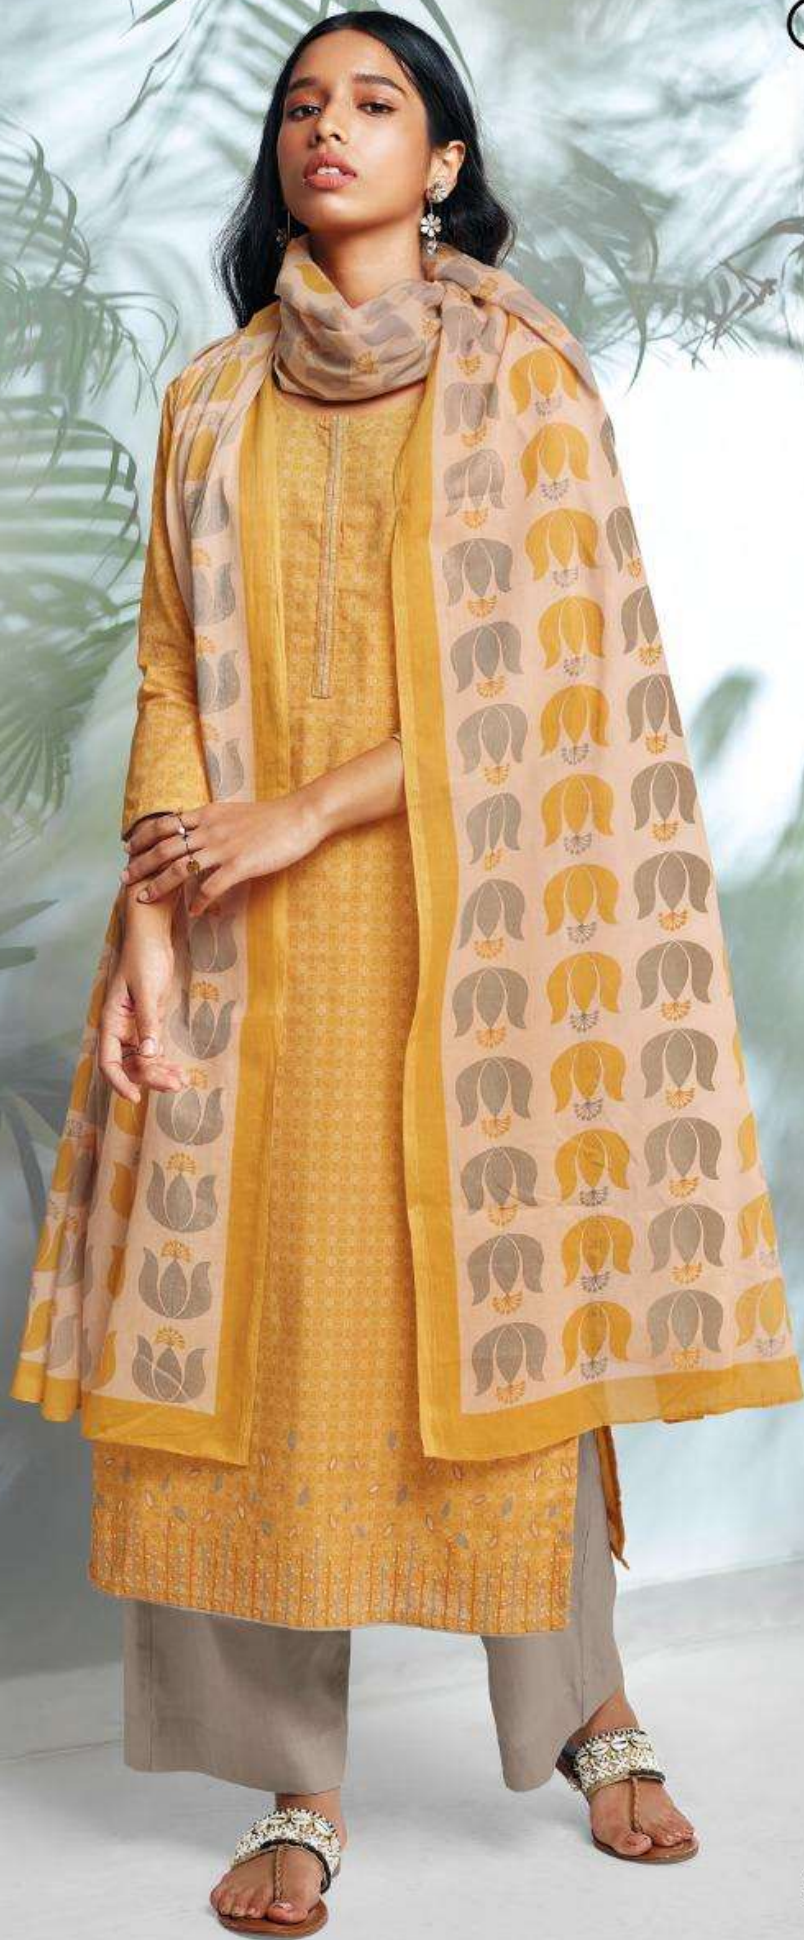

Ganga®

S0407-D