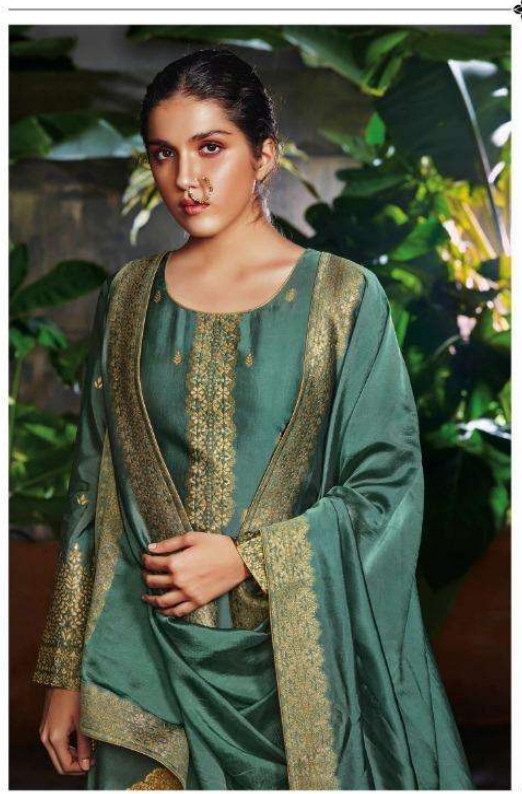

C0518

C0519

C0522

C0523

C0520

C0521

Ehsaas

PRODUCT NAME	EHSAAS
D.NO.	C0518 TO C0523
DESCRIPTION	<p>TOP PURE BEMBERG SILK JACQUARD WITH HAND WORK</p> <p>BOTTOM SILKY SATIN SOLID</p> <p>DUPATTA PURE BEMBERG SILK JACQUARD WITH BORDER & TASSELS</p>
HSN CODE	5515
PRICE	<input type="text"/>