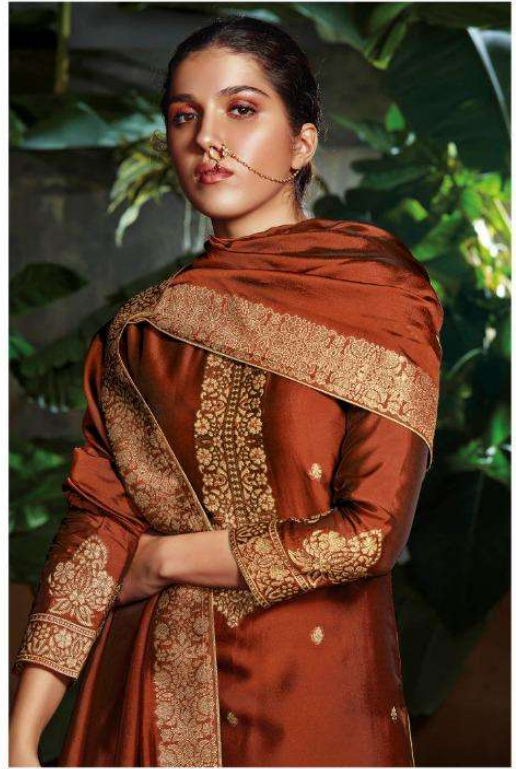

C0518

C0519

C0522

C0523

C0520

C0521

Ehsaas

PRODUCT NAME	EHSAAS
D.NO.	C0518 TO C0523
DESCRIPTION	<p>TOP PURE BEMBERG SILK JACQUARD WITH HAND WORK</p> <p>BOTTOM SILKY SATIN SOLID</p> <p>DUPATTA PURE BEMBERG SILK JACQUARD WITH BORDER & TASSELS</p>
HSN CODE	5515
PRICE	<input type="text"/>