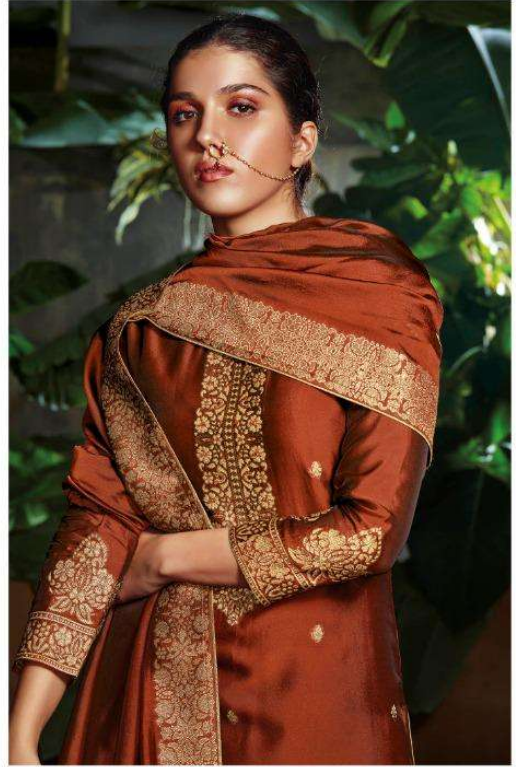

C0518

C0519

C0522

C0523

C0520

C0521

Ehsaas

PRODUCT NAME	EHSAAS
D.NO.	C0518 TO C0523
DESCRIPTION	<p>TOP PURE BEMBERG SILK JACQUARD WITH HAND WORK</p> <p>BOTTOM SILKY SATIN SOLID</p> <p>DUPATTA PURE BEMBERG SILK JACQUARD WITH BORDER & TASSELS</p>
HSN CODE	5515
PRICE	<input type="text"/>