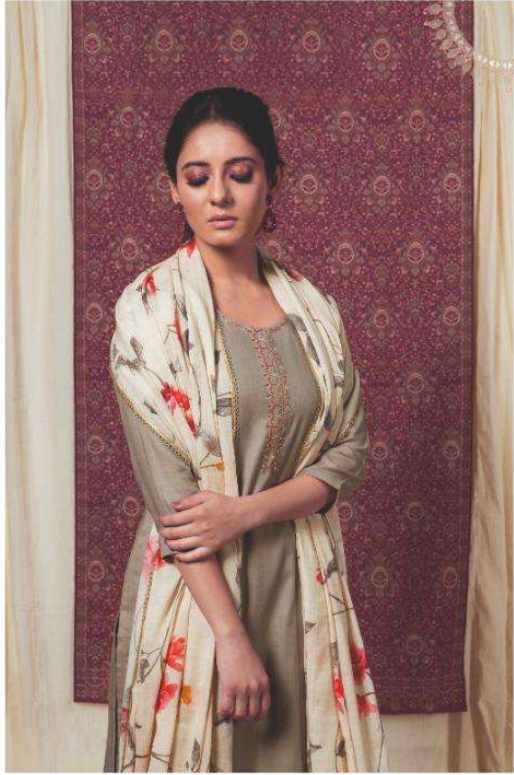

Ganga®

Ganga®

C0651

C0652

Ganga®

PRODUCT NAME	<b>ANAYA</b>
D.NO.	C0650 TO C0655
DESCRIPTION	<p><b>TOP</b> PREMIUM COTTON PATTERN SOLID WITH EMBROIDERY</p> <p><b>BOTTOM</b> COTTON SOLID</p> <p><b>DUPATTA</b> FINEST MAL PRINTED WITH COTTON &amp; GOTA LACE</p>
HSN CODE	<b>520831</b>
WHOLESALE PRICE	<b>1235/- EACH+GST(EXTRA)</b>