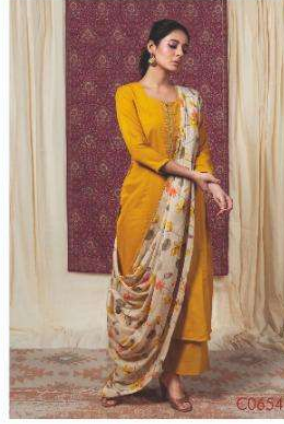

Ganga®

C0653

Ganga®

C0655

Ganga®

C0650

Ganga®

C0654

Ganga®

Ganga®

C0651

C0652

Ganga®

PRODUCT NAME	ANAYA
D.NO.	C0650 TO C0655
DESCRIPTION	<p>TOP PREMIUM COTTON PATTERN SOLID WITH EMBROIDERY</p> <p>BOTTOM COTTON SOLID</p> <p>DUPATTA FINEST MAL PRINTED WITH COTTON & GOTA LACE</p>
HSN CODE	520831
WHOLESALE PRICE	1235/- EACH+GST(EXTRA)