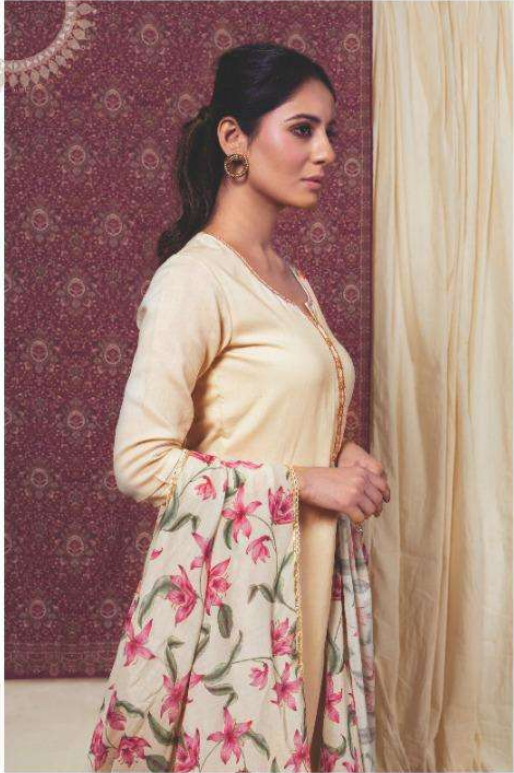

Ganga®

C0653

Ganga®

C0655

Ganga®

C0650

Ganga®

C0654

Ganga®

Ganga®

C0651

C0652

Ganga®

PRODUCT NAME	ANAYA
D.NO.	C0650 TO C0655
DESCRIPTION	<p>TOP PREMIUM COTTON PATTERN SOLID WITH EMBROIDERY</p> <p>BOTTOM COTTON SOLID</p> <p>DUPATTA FINEST MAL PRINTED WITH COTTON & GOTA LACE</p>
HSN CODE	520831
WHOLESALE PRICE	1235/- EACH+GST(EXTRA)