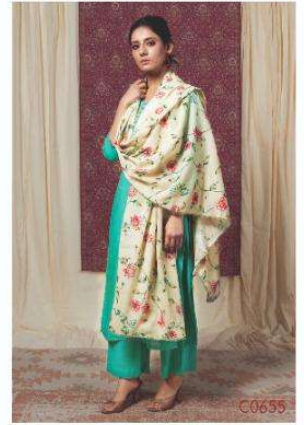

Ganga®

C0653

Ganga®

C0655

Ganga®

C0650

Ganga®

C0654

Ganga®

Ganga®

C0651

C0652

Ganga®

PRODUCT NAME	<b>ANAYA</b>
D.NO.	C0650 TO C0655
DESCRIPTION	<p><b>TOP</b> PREMIUM COTTON PATTERN SOLID WITH EMBROIDERY</p> <p><b>BOTTOM</b> COTTON SOLID</p> <p><b>DUPATTA</b> FINEST MAL PRINTED WITH COTTON &amp; GOTA LACE</p>
HSN CODE	<b>520831</b>
WHOLESALE PRICE	<b>1235/- EACH+GST(EXTRA)</b>