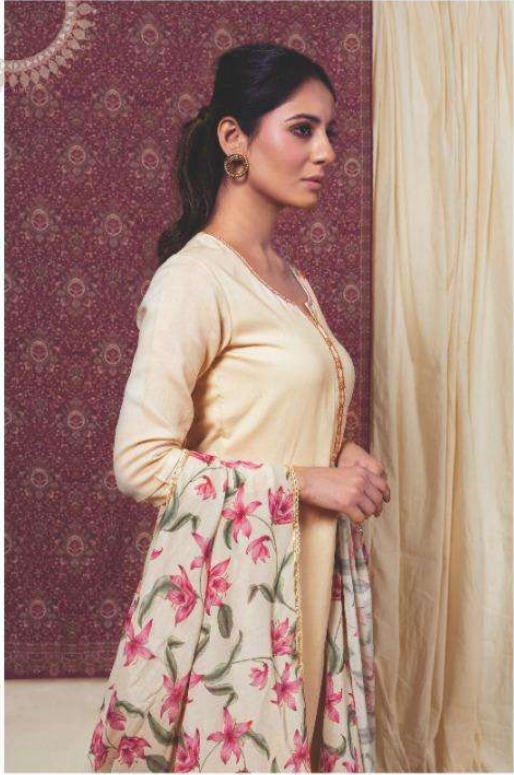

Ganga®

C0653

Ganga®

C0655

Ganga®

C0650

Ganga®

C0654

Ganga®

Ganga®

C0651

C0652

Ganga®

PRODUCT NAME	<b>ANAYA</b>
D.NO.	C0650 TO C0655
DESCRIPTION	<p><b>TOP</b> PREMIUM COTTON PATTERN SOLID WITH EMBROIDERY</p> <p><b>BOTTOM</b> COTTON SOLID</p> <p><b>DUPATTA</b> FINEST MAL PRINTED WITH COTTON &amp; GOTA LACE</p>
HSN CODE	<b>520831</b>
WHOLESALE PRICE	<b>1235/- EACH+GST(EXTRA)</b>