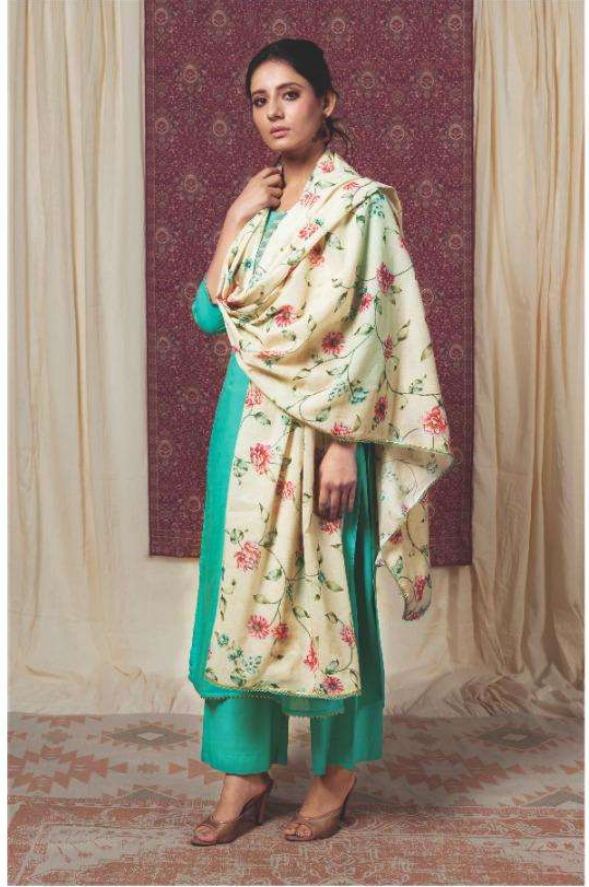

Ganga®

C0653

Ganga®

C0655

Ganga®

C0650

Ganga®

C0654

Ganga®

Ganga®

C0651

C0652

Ganga®

PRODUCT NAME	ANAYA
D.NO.	C0650 TO C0655
DESCRIPTION	<p>TOP PREMIUM COTTON PATTERN SOLID WITH EMBROIDERY</p> <p>BOTTOM COTTON SOLID</p> <p>DUPATTA FINEST MAL PRINTED WITH COTTON & GOTA LACE</p>
HSN CODE	520831
WHOLESALE PRICE	1235/- EACH+GST(EXTRA)