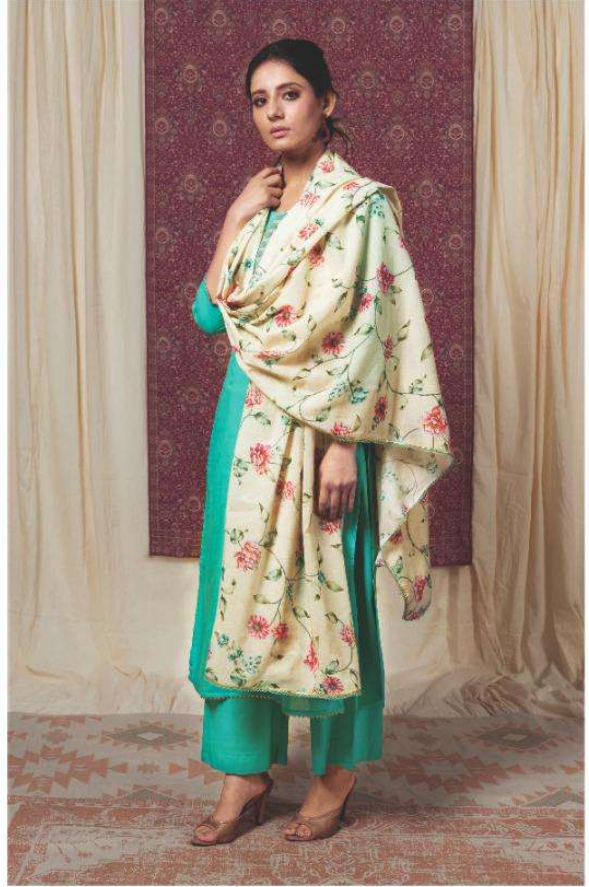

Ganga®

C0653

Ganga®

C0655

Ganga®

C0650

Ganga®

C0654

Ganga®

Ganga®

C0651

C0652

Ganga®

PRODUCT NAME	<b>ANAYA</b>
D.NO.	C0650 TO C0655
DESCRIPTION	<p><b>TOP</b> PREMIUM COTTON PATTERN SOLID WITH EMBROIDERY</p> <p><b>BOTTOM</b> COTTON SOLID</p> <p><b>DUPATTA</b> FINEST MAL PRINTED WITH COTTON &amp; GOTA LACE</p>
HSN CODE	<b>520831</b>
WHOLESALE PRICE	<b>1235/- EACH+GST(EXTRA)</b>