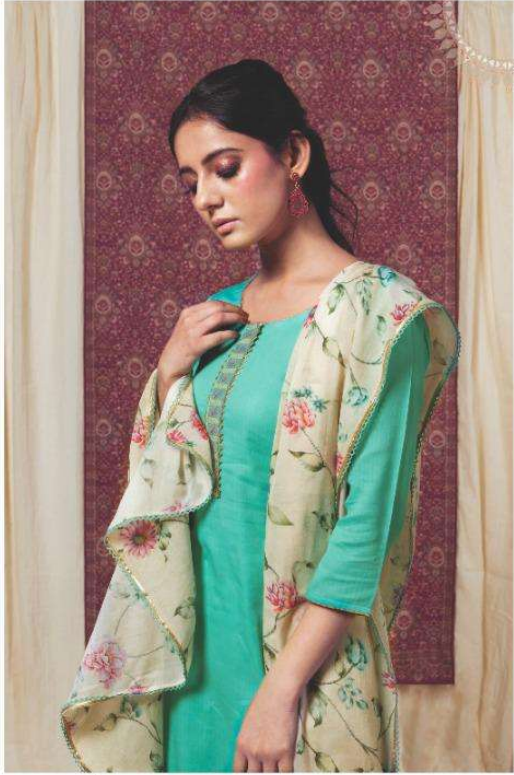

Ganga®

C0653

Ganga®

C0655

Ganga®

C0650

Ganga®

C0654

Ganga®

Ganga®

C0651

C0652

Ganga®

PRODUCT NAME	ANAYA
D.NO.	C0650 TO C0655
DESCRIPTION	<p>TOP PREMIUM COTTON PATTERN SOLID WITH EMBROIDERY</p> <p>BOTTOM COTTON SOLID</p> <p>DUPATTA FINEST MAL PRINTED WITH COTTON & GOTA LACE</p>
HSN CODE	520831
WHOLESALE PRICE	1235/- EACH+GST(EXTRA)