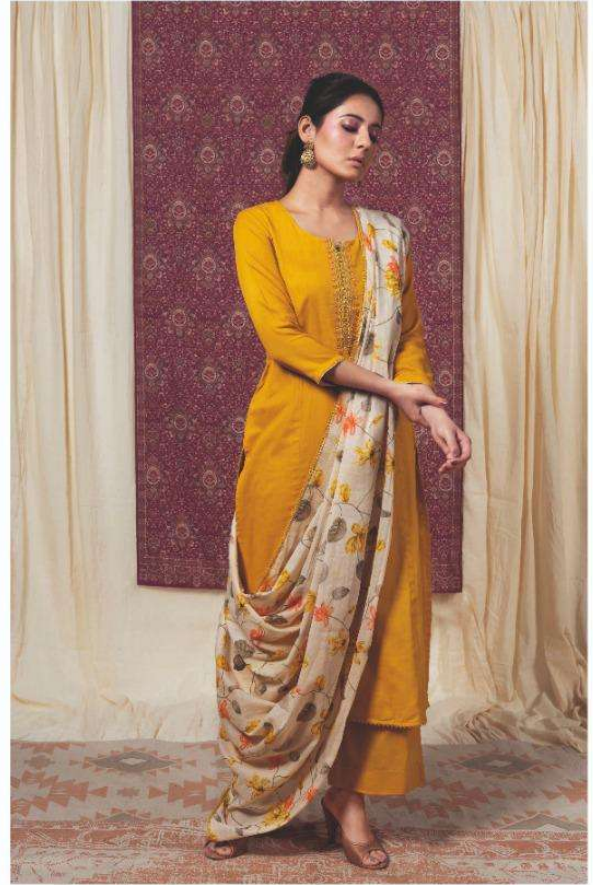

Ganga®

C0653

Ganga®

C0655

Ganga®

C0650

Ganga®

C0654

Ganga®

Ganga®

C0651

C0652

Ganga®

PRODUCT NAME	ANAYA
D.NO.	C0650 TO C0655
DESCRIPTION	<p>TOP PREMIUM COTTON PATTERN SOLID WITH EMBROIDERY</p> <p>BOTTOM COTTON SOLID</p> <p>DUPATTA FINEST MAL PRINTED WITH COTTON & GOTA LACE</p>
HSN CODE	520831
WHOLESALE PRICE	1235/- EACH+GST(EXTRA)