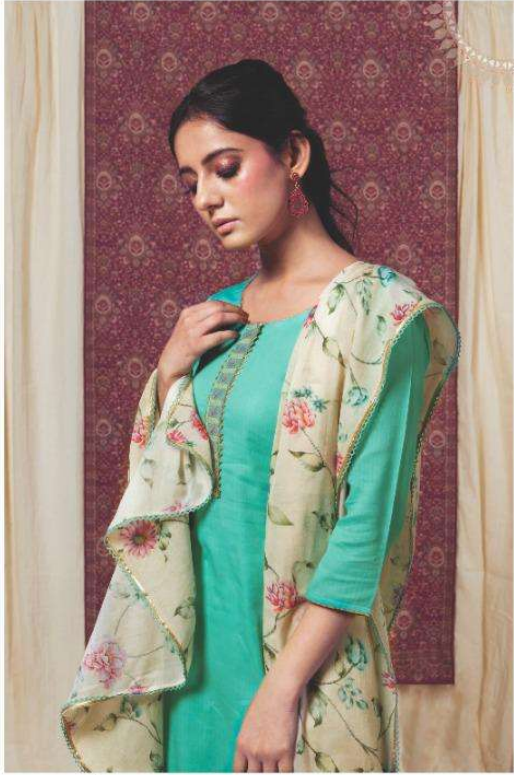

Ganga®

C0653

Ganga®

C0655

Ganga®

C0650

Ganga®

C0654

Ganga®

Ganga®

C0651

C0652

Ganga®

PRODUCT NAME	<b>ANAYA</b>
D.NO.	C0650 TO C0655
DESCRIPTION	<p><b>TOP</b> PREMIUM COTTON PATTERN SOLID WITH EMBROIDERY</p> <p><b>BOTTOM</b> COTTON SOLID</p> <p><b>DUPATTA</b> FINEST MAL PRINTED WITH COTTON &amp; GOTA LACE</p>
HSN CODE	<b>520831</b>
WHOLESALE PRICE	<b>1235/- EACH+GST(EXTRA)</b>