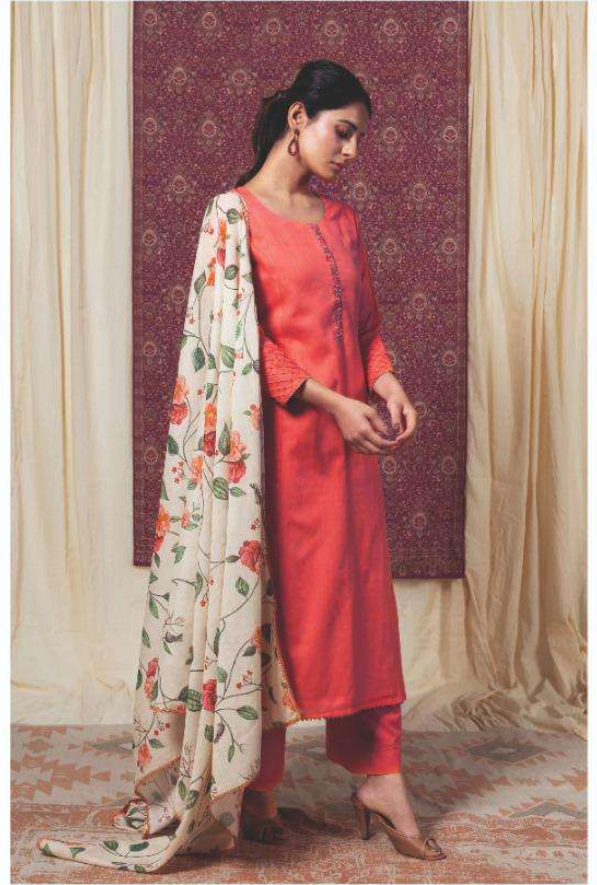

Ganga®

C0653

Ganga®

C0655

Ganga®

C0650

Ganga®

C0654

Ganga®

Ganga®

C0651

C0652

Ganga®

PRODUCT NAME	<b>ANAYA</b>
D.NO.	C0650 TO C0655
DESCRIPTION	<p><b>TOP</b> PREMIUM COTTON PATTERN SOLID WITH EMBROIDERY</p> <p><b>BOTTOM</b> COTTON SOLID</p> <p><b>DUPATTA</b> FINEST MAL PRINTED WITH COTTON &amp; GOTA LACE</p>
HSN CODE	<b>520831</b>
WHOLESALE PRICE	<b>1235/- EACH+GST(EXTRA)</b>