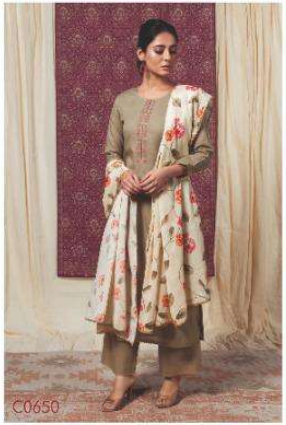

Ganga®

C0653

Ganga®

C0655

Ganga®

C0650

Ganga®

C0654

Ganga®

Ganga®

C0651

C0652

Ganga®

PRODUCT NAME	ANAYA
D.NO.	C0650 TO C0655
DESCRIPTION	<p>TOP PREMIUM COTTON PATTERN SOLID WITH EMBROIDERY</p> <p>BOTTOM COTTON SOLID</p> <p>DUPATTA FINEST MAL PRINTED WITH COTTON & GOTA LACE</p>
HSN CODE	520831
WHOLESALE PRICE	1235/- EACH+GST(EXTRA)