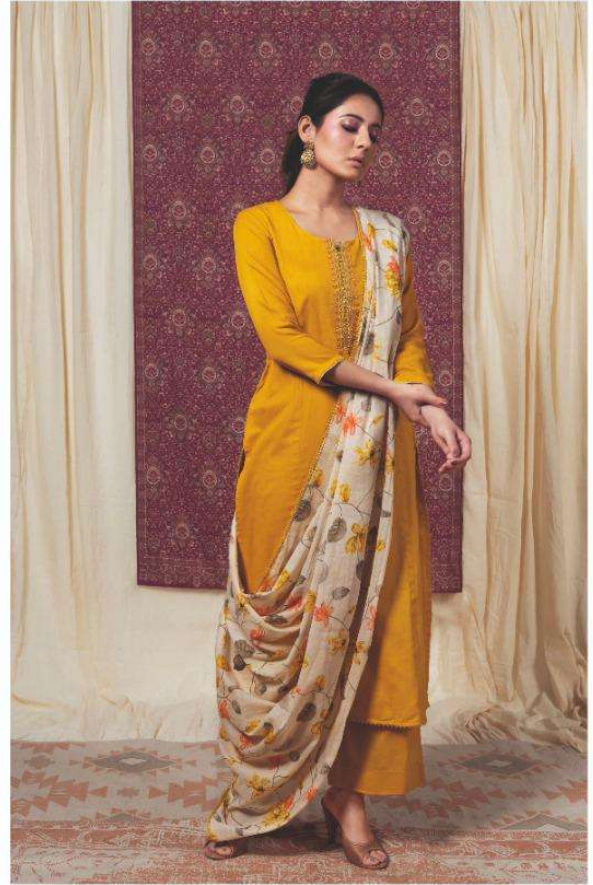

Ganga®

C0653

Ganga®

C0655

Ganga®

C0650

Ganga®

C0654

Ganga®

Ganga®

C0651

C0652

Ganga®

PRODUCT NAME	<b>ANAYA</b>
D.NO.	C0650 TO C0655
DESCRIPTION	<p><b>TOP</b> PREMIUM COTTON PATTERN SOLID WITH EMBROIDERY</p> <p><b>BOTTOM</b> COTTON SOLID</p> <p><b>DUPATTA</b> FINEST MAL PRINTED WITH COTTON &amp; GOTA LACE</p>
HSN CODE	<b>520831</b>
WHOLESALE PRICE	<b>1235/- EACH+GST(EXTRA)</b>