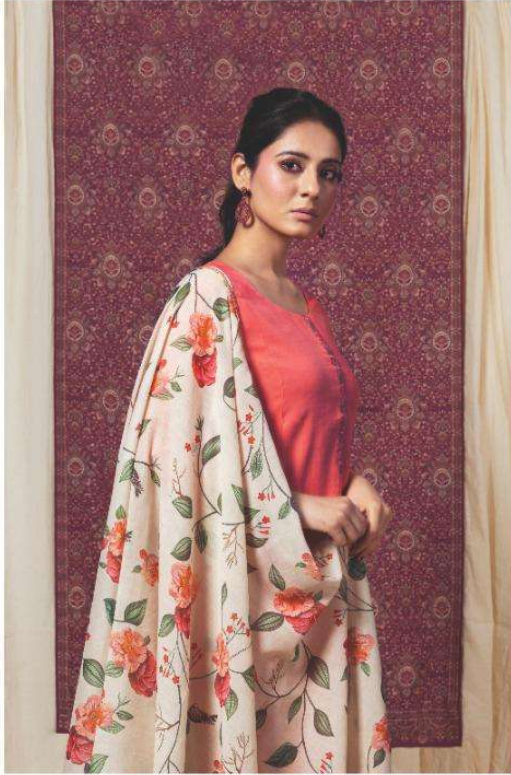

Ganga®

C0653

Ganga®

C0655

Ganga®

C0650

Ganga®

C0654

Ganga®

Ganga®

C0651

C0652

Ganga®

PRODUCT NAME	<b>ANAYA</b>
D.NO.	C0650 TO C0655
DESCRIPTION	<p><b>TOP</b> PREMIUM COTTON PATTERN SOLID WITH EMBROIDERY</p> <p><b>BOTTOM</b> COTTON SOLID</p> <p><b>DUPATTA</b> FINEST MAL PRINTED WITH COTTON &amp; GOTA LACE</p>
HSN CODE	<b>520831</b>
WHOLESALE PRICE	<b>1235/- EACH+GST(EXTRA)</b>