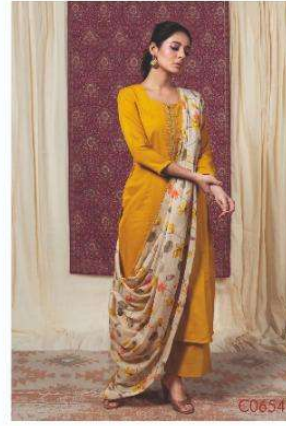

Ganga®

C0653

Ganga®

C0655

Ganga®

C0650

Ganga®

C0654

Ganga®

Ganga®

C0651

C0652

Ganga®

PRODUCT NAME	<b>ANAYA</b>
D.NO.	C0650 TO C0655
DESCRIPTION	<p><b>TOP</b> PREMIUM COTTON PATTERN SOLID WITH EMBROIDERY</p> <p><b>BOTTOM</b> COTTON SOLID</p> <p><b>DUPATTA</b> FINEST MAL PRINTED WITH COTTON &amp; GOTA LACE</p>
HSN CODE	<b>520831</b>
WHOLESALE PRICE	<b>1235/- EACH+GST(EXTRA)</b>