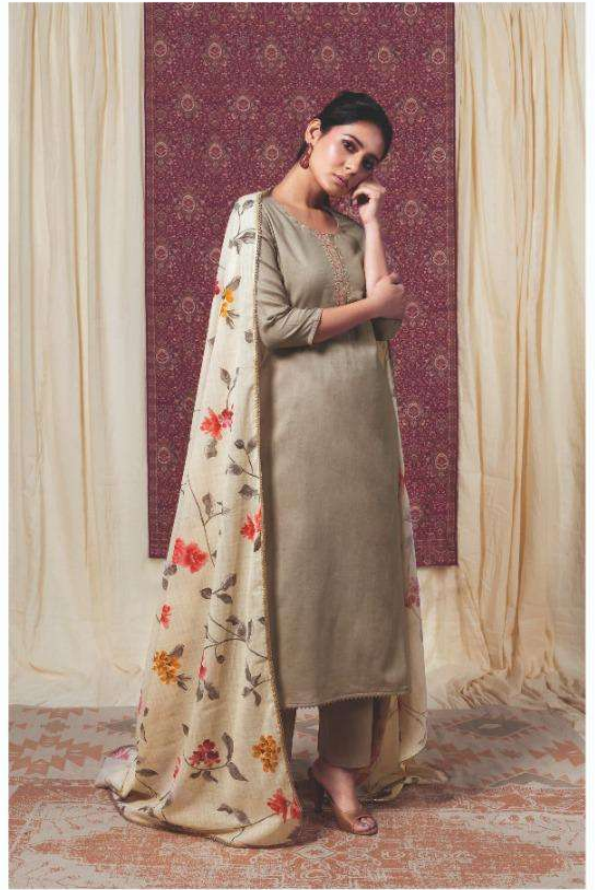

Ganga®

Ganga®

C0651

C0652

Ganga®

PRODUCT NAME	<b>ANAYA</b>
D.NO.	C0650 TO C0655
DESCRIPTION	<p><b>TOP</b> PREMIUM COTTON PATTERN SOLID WITH EMBROIDERY</p> <p><b>BOTTOM</b> COTTON SOLID</p> <p><b>DUPATTA</b> FINEST MAL PRINTED WITH COTTON &amp; GOTA LACE</p>
HSN CODE	<b>520831</b>
WHOLESALE PRICE	<b>1235/- EACH+GST(EXTRA)</b>