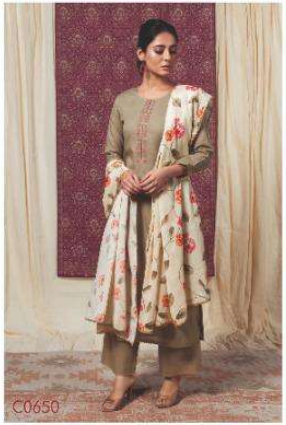

Ganga®

C0653

Ganga®

C0655

Ganga®

C0650

Ganga®

C0654

Ganga®

Ganga®

C0651

C0652

Ganga®

PRODUCT NAME	<b>ANAYA</b>
D.NO.	C0650 TO C0655
DESCRIPTION	<p><b>TOP</b> PREMIUM COTTON PATTERN SOLID WITH EMBROIDERY</p> <p><b>BOTTOM</b> COTTON SOLID</p> <p><b>DUPATTA</b> FINEST MAL PRINTED WITH COTTON &amp; GOTA LACE</p>
HSN CODE	<b>520831</b>
WHOLESALE PRICE	<b>1235/- EACH+GST(EXTRA)</b>