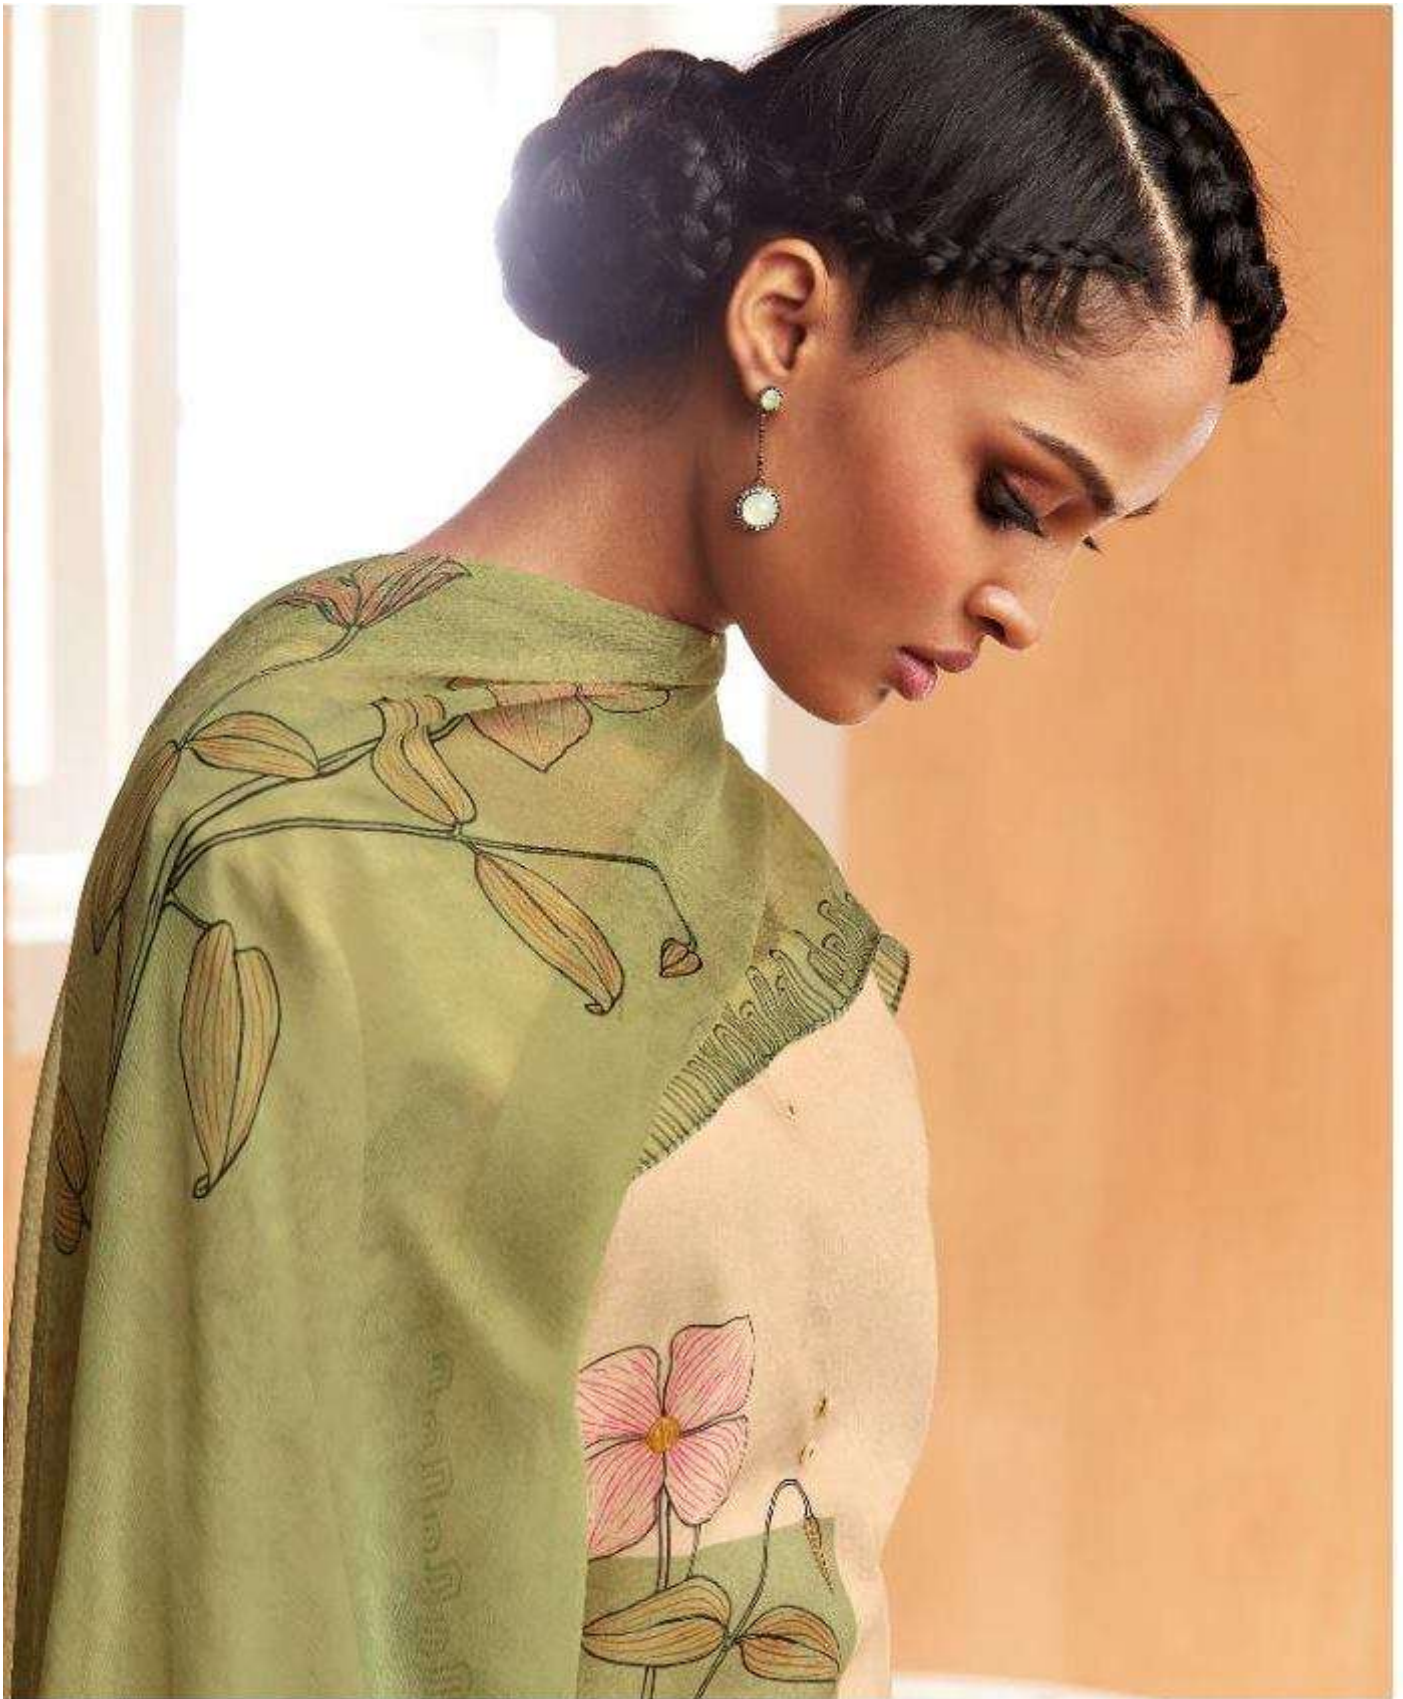

Ganga® / C0689

Ganga®

Ganga® / C0677

PRODUCT NAME	ETHEREAL
D.NO.	C0677 TO C0682
DESCRIPTION	<p>TOP PREMIUM VOILE PRINT WITH HAND WORK</p> <p>BOTTOM COTTON SOLID</p> <p>DUPATTA CHIFFON PRINTED</p>
HSN CODE	520851
WHOLESALE PRICE	1340/- EACH+GST(EXTRA)