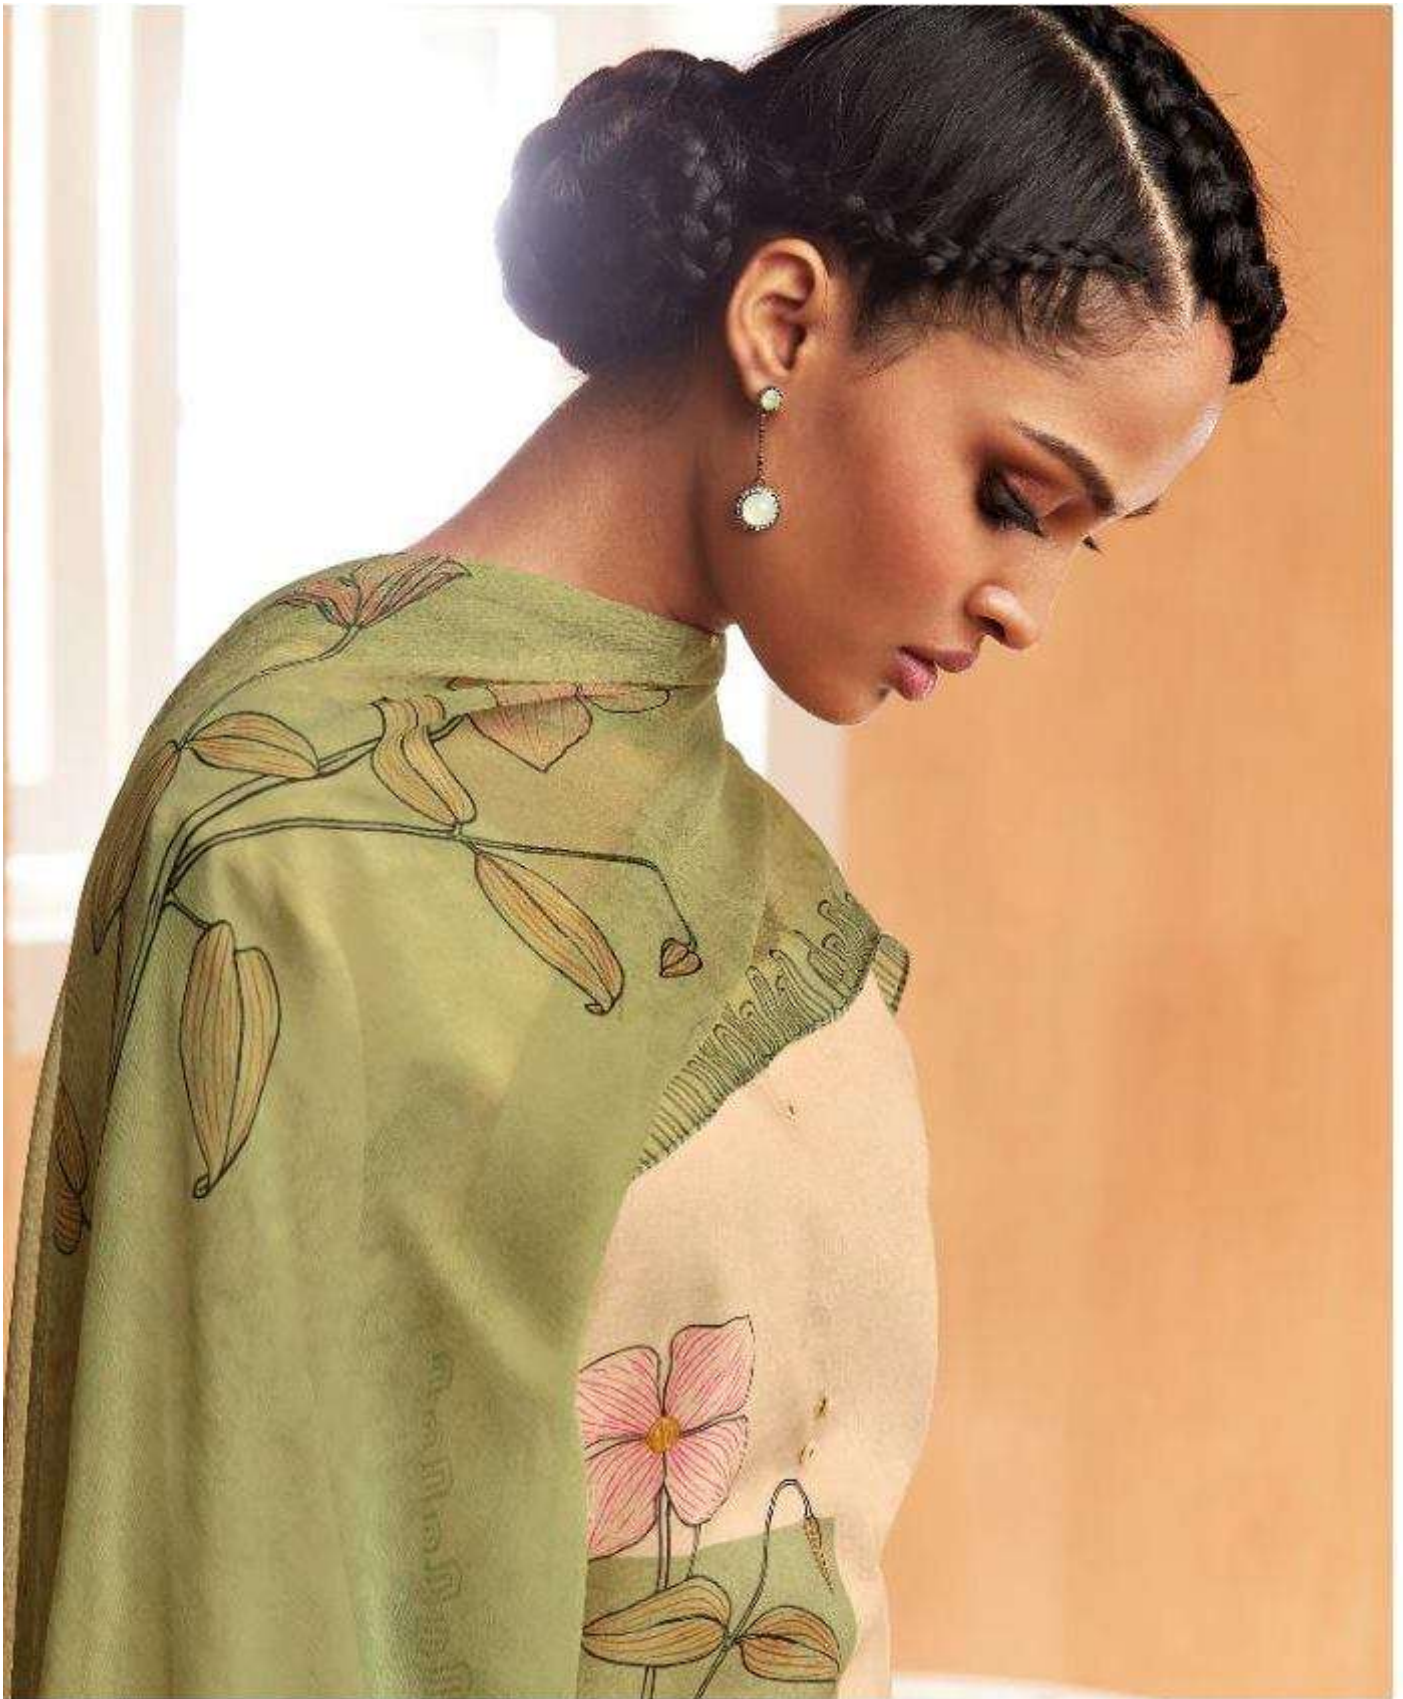

Ganga® / C0689

Ganga®

Ganga® / C0677

PRODUCT NAME	<b>ETHEREAL</b>
D.NO.	C0677 TO C0682
DESCRIPTION	<p><b>TOP</b> PREMIUM VOILE PRINT WITH HAND WORK</p> <p><b>BOTTOM</b> COTTON SOLID</p> <p><b>DUPATTA</b> CHIFFON PRINTED</p>
HSN CODE	<b>520851</b>
WHOLESALE PRICE	<b>1340/- EACH+GST(EXTRA)</b>