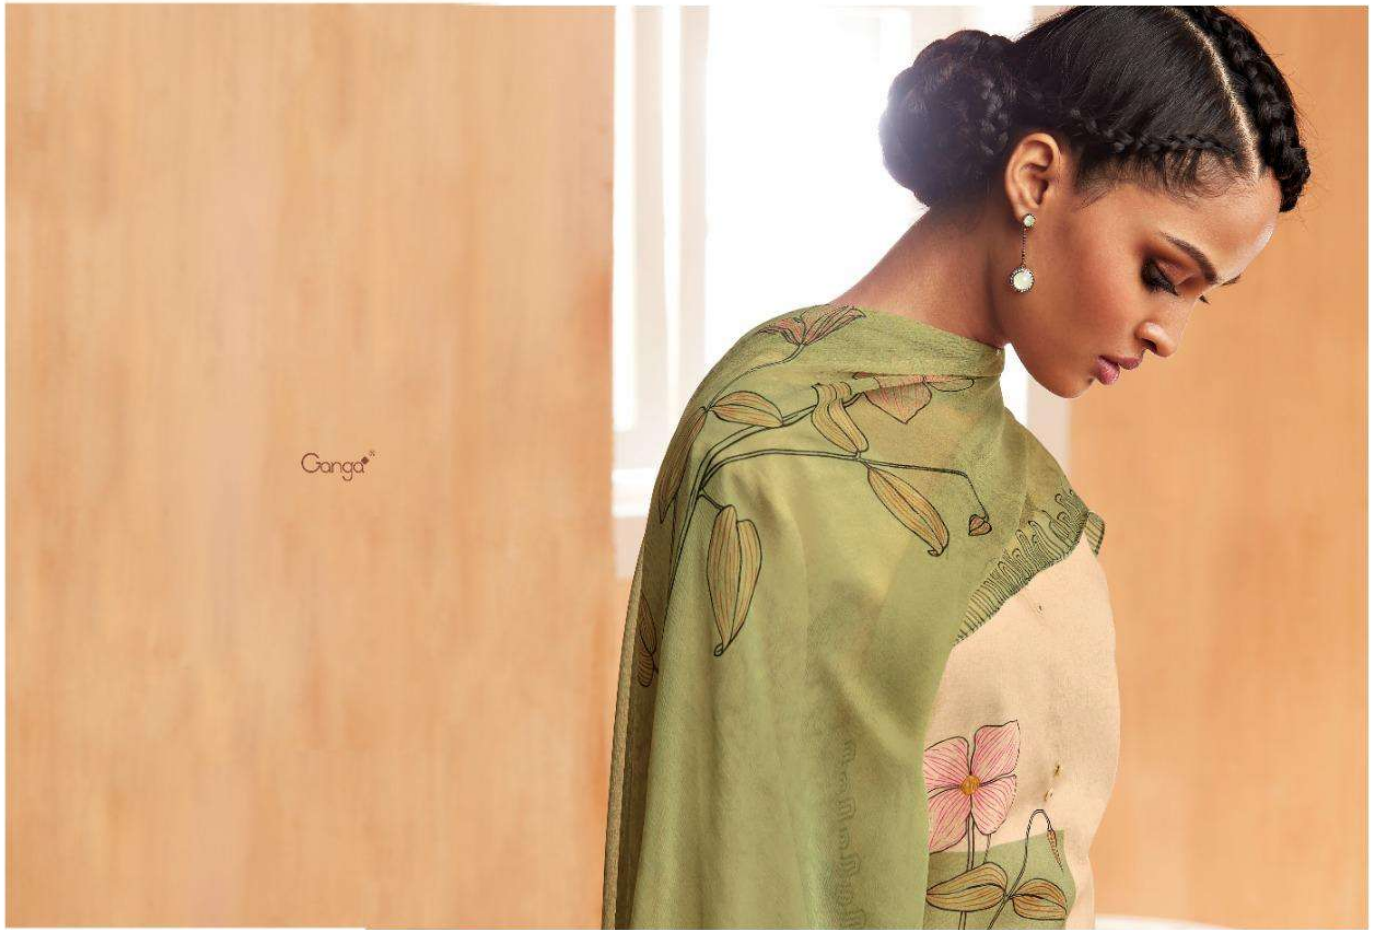

Ganga® / C0689

Ganga®

Ganga® / C0677

PRODUCT NAME	ETHEREAL
D.NO.	C0677 TO C0682
DESCRIPTION	<p>TOP PREMIUM VOILE PRINT WITH HAND WORK</p> <p>BOTTOM COTTON SOLID</p> <p>DUPATTA CHIFFON PRINTED</p>
HSN CODE	520851
WHOLESALE PRICE	1340/- EACH+GST(EXTRA)