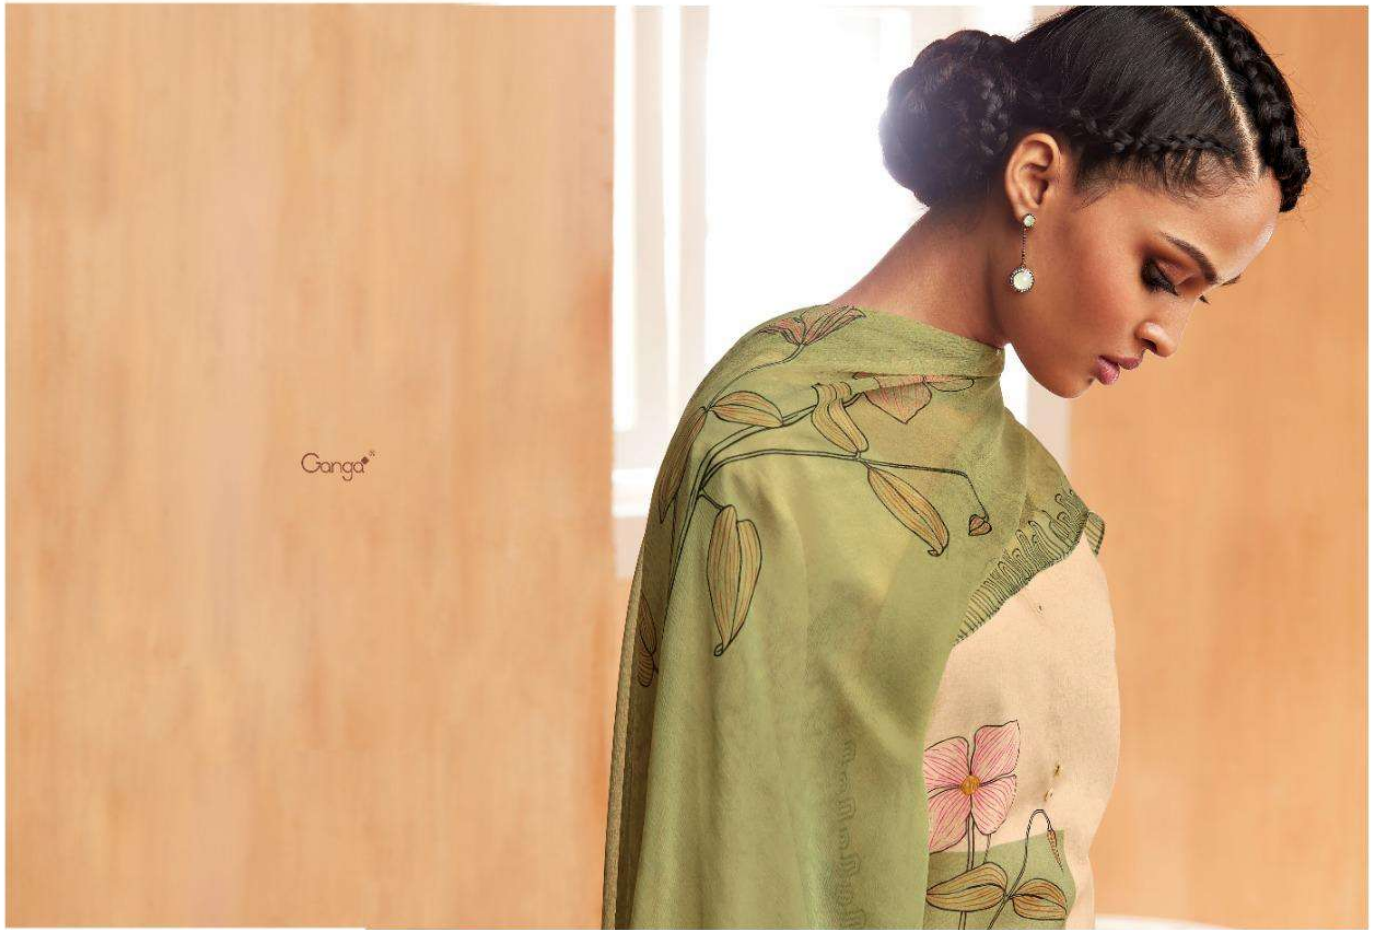

Ganga® / C0689

Ganga®

Ganga® / C0677

PRODUCT NAME	<b>ETHEREAL</b>
D.NO.	C0677 TO C0682
DESCRIPTION	<p><b>TOP</b> PREMIUM VOILE PRINT WITH HAND WORK</p> <p><b>BOTTOM</b> COTTON SOLID</p> <p><b>DUPATTA</b> CHIFFON PRINTED</p>
HSN CODE	<b>520851</b>
WHOLESALE PRICE	<b>1340/- EACH+GST(EXTRA)</b>