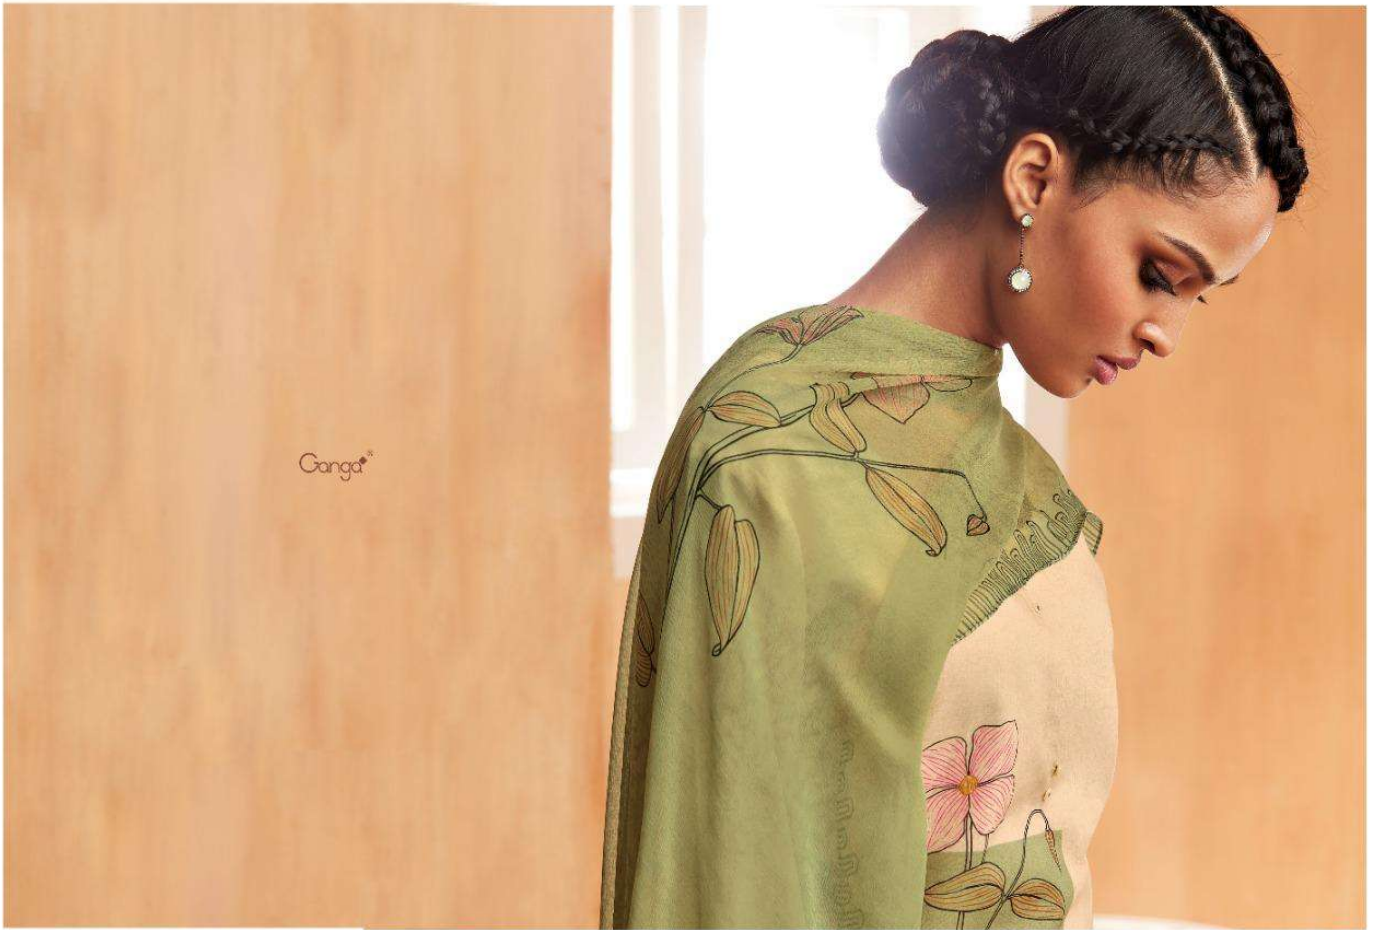

Ganga® / C0689

Ganga®

Ganga® / C0677

PRODUCT NAME	ETHEREAL
D.NO.	C0677 TO C0682
DESCRIPTION	<p>TOP PREMIUM VOILE PRINT WITH HAND WORK</p> <p>BOTTOM COTTON SOLID</p> <p>DUPATTA CHIFFON PRINTED</p>
HSN CODE	520851
WHOLESALE PRICE	1340/- EACH+GST(EXTRA)