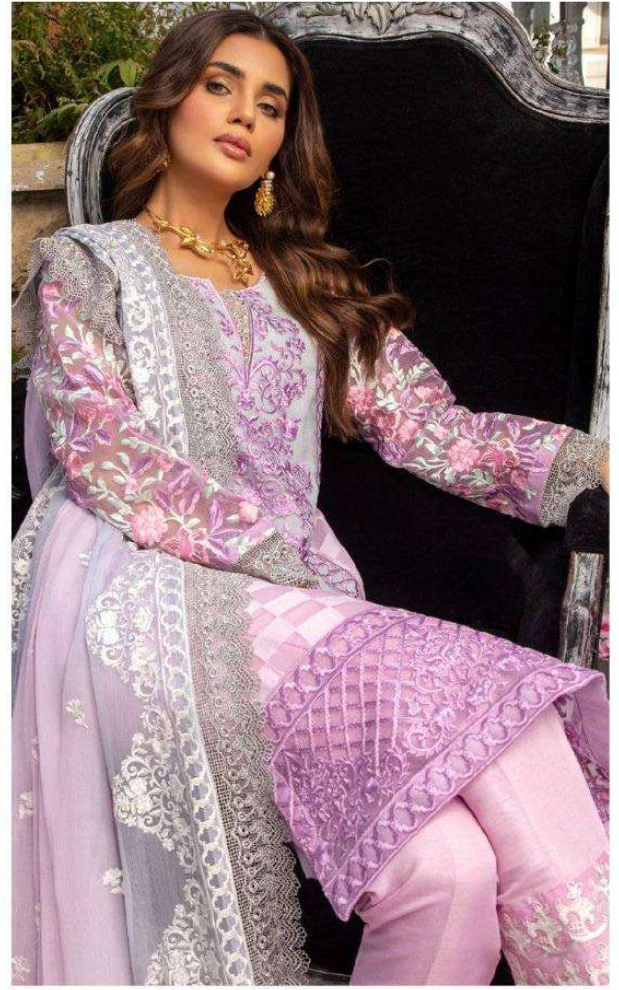

**TOP - FOX GEORGETTE EMBROIDERED  
INNER BOTTOM - HEAVY SANTOON  
DUPATTA - HEAVY NAZNEEN EMBROIDERED**

ZARQASH<sup>®</sup>

ASSEMBLED BY KCS

D.NO.2033

**TOP - FOX GEORGETTE EMBROIDERED**  
**INNER BOTTOM - HEAVY SANTOON**  
**DUPATTA - HEAVY NAZNEEN EMBROIDERED**

**TOP - FOX GEORGETTE EMBROIDERED  
INNER BOTTOM - HEAVY SANTOON  
DUPATTA - HEAVY NAZNEEN EMBROIDERED**

ZARQASH<sup>®</sup>  
ARRANGED BY *Wardrobe*

D.NO.2032

**TOP - FOX GEORGETTE EMBROIDERED**  
**INNER BOTTOM - HEAVY SANTOON**  
**DUPATTA - HEAVY NAZNEEN EMBROIDERED**