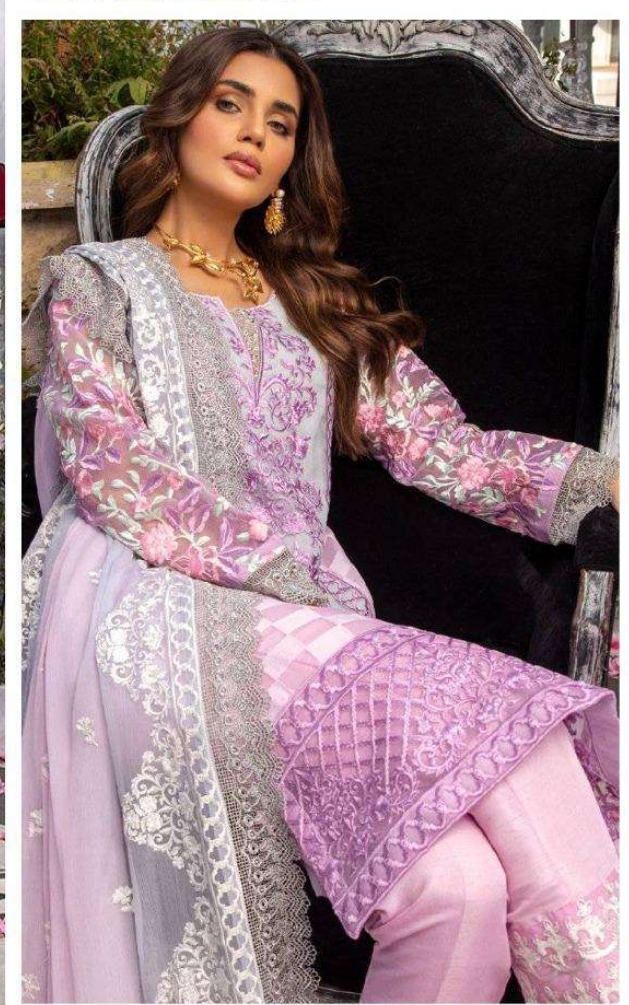

D.NO.2035

ZARQASH
A BRAND BY KAZIYOUS

ZARQASH
A BRAND BY KATYUKA
D.NO.2034

**TOP - FOX GEORGETTE EMBROIDERED
INNER BOTTOM - HEAVY SANTOON
DUPATTA - HEAVY NAZNEEN EMBROIDERED**

ZARQASH[®]

ASSEMBLED BY KCS

D.NO.2033

TOP - FOX GEORGETTE EMBROIDERED
INNER BOTTOM - HEAVY SANTOON
DUPATTA - HEAVY NAZNEEN EMBROIDERED

**TOP - FOX GEORGETTE EMBROIDERED
INNER BOTTOM - HEAVY SANTOON
DUPATTA - HEAVY NAZNEEN EMBROIDERED**

ZARQASH[®]

ARRANGED BY *Wardrobe*

D.NO.2032

**TOP - FOX GEORGETTE EMBROIDERED
INNER BOTTOM - HEAVY SANTOON
DUPATTA - HEAVY NAZNEEN EMBROIDERED**

ZARQASH[®]

A BRAND BY KUTUMUS

D.NO.2035

TOP - FOX GEORGETTE EMBROIDERED
INNER BOTTOM - HEAVY SANTOON
DUPATTA - HEAVY NAZNEEN EMBROIDERED