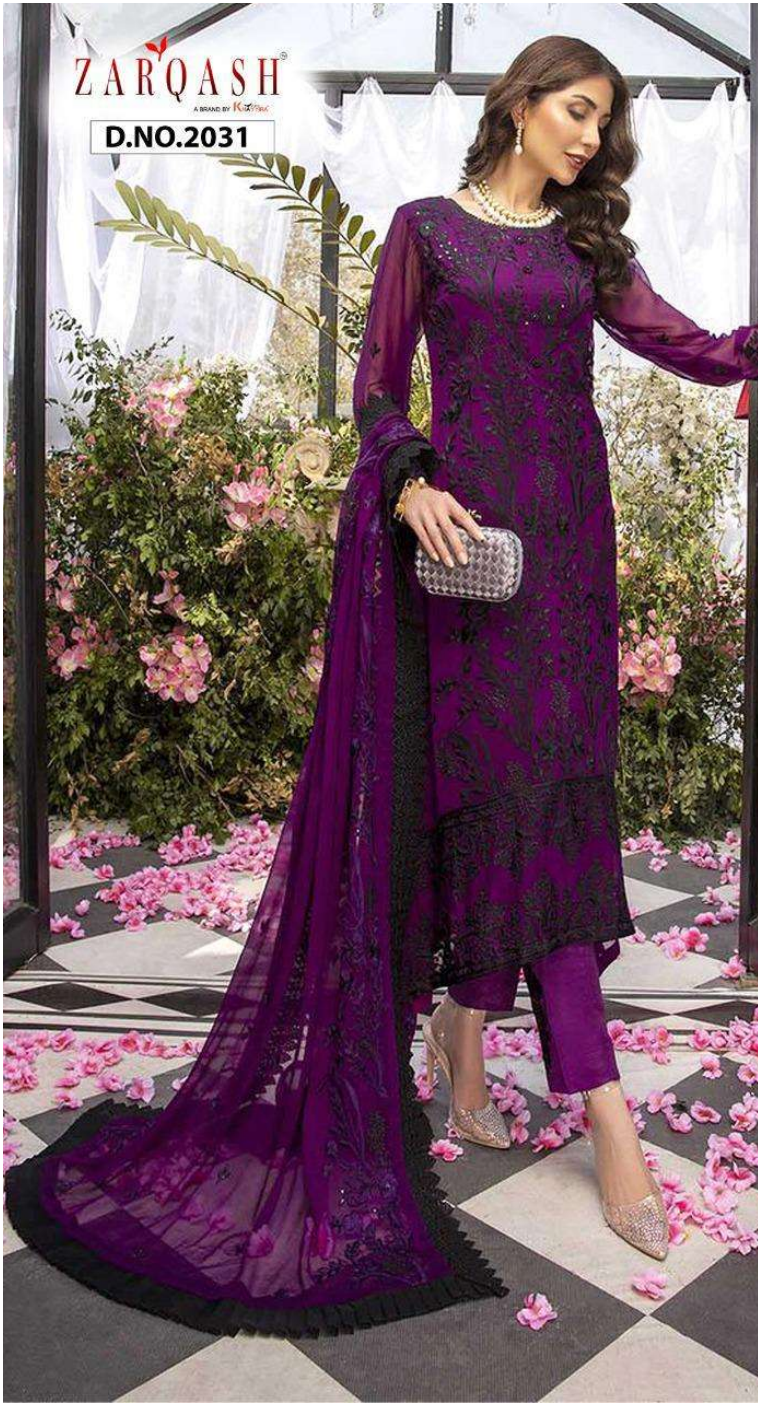

D.NO.2035

ZARQASH
A BRAND BY KAZIYOUS

ZARQASH
A BRAND BY KATYUKA
D.NO.2034

**TOP - FOX GEORGETTE EMBROIDERED
INNER BOTTOM - HEAVY SANTOON
DUPATTA - HEAVY NAZNEEN EMBROIDERED**

ZARQASH[®]

ASSEMBLED BY KCS

D.NO.2033

TOP - FOX GEORGETTE EMBROIDERED
INNER BOTTOM - HEAVY SANTOON
DUPATTA - HEAVY NAZNEEN EMBROIDERED

**TOP - FOX GEORGETTE EMBROIDERED
INNER BOTTOM - HEAVY SANTOON
DUPATTA - HEAVY NAZNEEN EMBROIDERED**

ZARQASH[®]