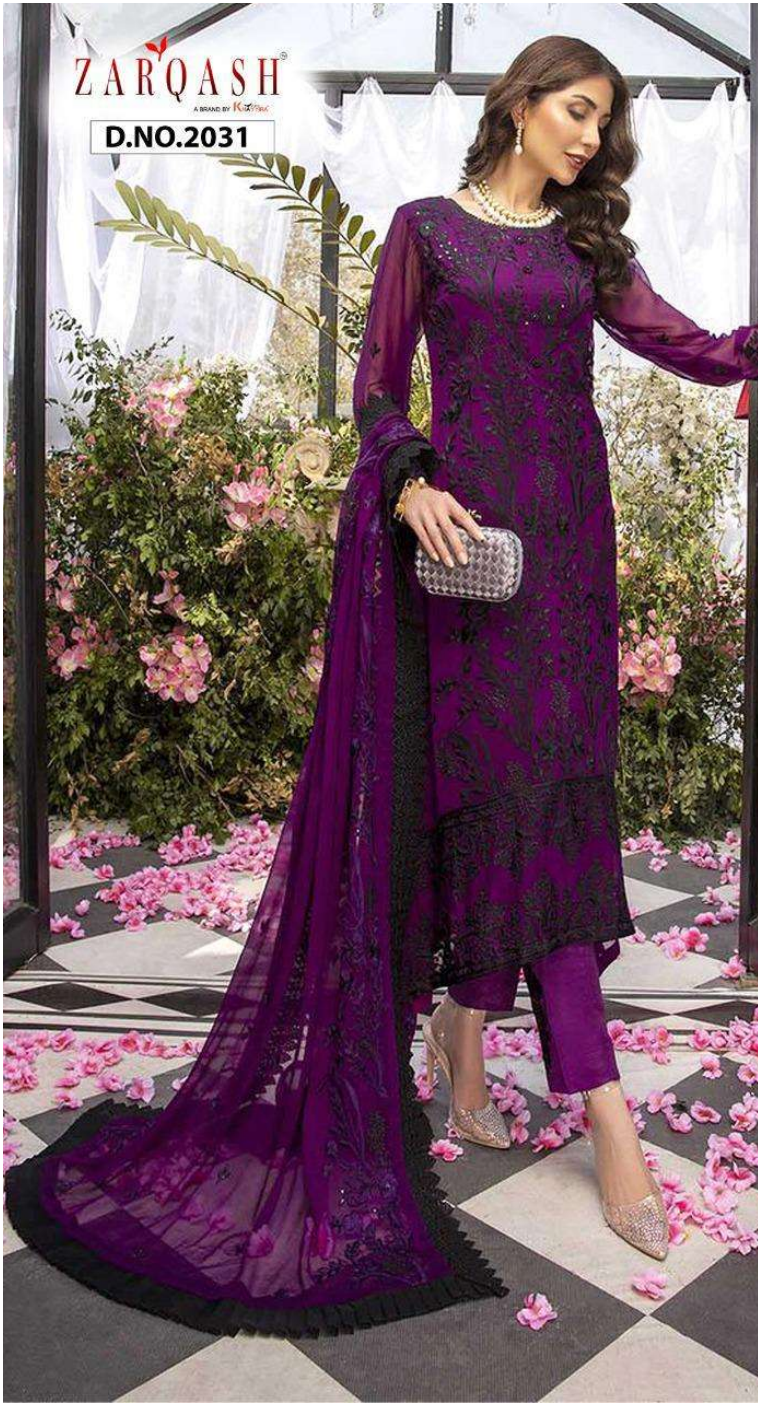

**TOP - FOX GEORGETTE EMBROIDERED  
INNER BOTTOM - HEAVY SANTOON  
DUPATTA - HEAVY NAZNEEN EMBROIDERED**

ZARQASH<sup>®</sup>

ASSEMBLED BY KCS

D.NO.2033

**TOP - FOX GEORGETTE EMBROIDERED**  
**INNER BOTTOM - HEAVY SANTOON**  
**DUPATTA - HEAVY NAZNEEN EMBROIDERED**

**TOP - FOX GEORGETTE EMBROIDERED  
INNER BOTTOM - HEAVY SANTOON  
DUPATTA - HEAVY NAZNEEN EMBROIDERED**

ZARQASH<sup>®</sup>  
ARRANGED BY *Wardrobe*

D.NO.2032

**TOP - FOX GEORGETTE EMBROIDERED**  
**INNER BOTTOM - HEAVY SANTOON**  
**DUPATTA - HEAVY NAZNEEN EMBROIDERED**