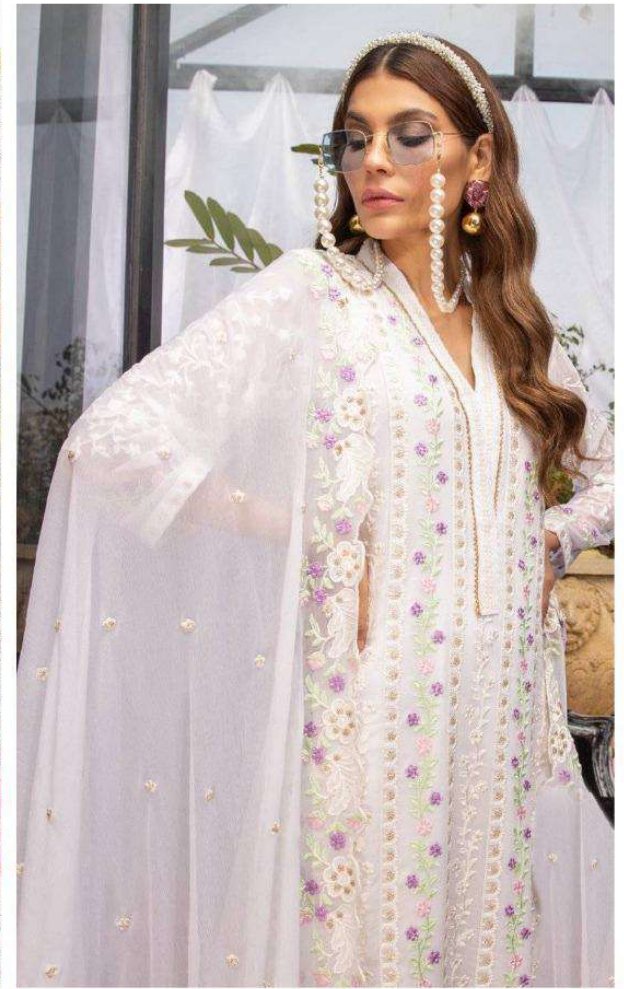

D.NO.2035

ZARQASH
A BRAND BY KAZIYOUS

ZARQASH
A BRAND BY KATYUKA
D.NO.2034

**TOP - FOX GEORGETTE EMBROIDERED
INNER BOTTOM - HEAVY SANTOON
DUPATTA - HEAVY NAZNEEN EMBROIDERED**

ZARQASH[®]

ASSEMBLED BY KCS

D.NO.2033

TOP - FOX GEORGETTE EMBROIDERED
INNER BOTTOM - HEAVY SANTOON
DUPATTA - HEAVY NAZNEEN EMBROIDERED

**TOP - FOX GEORGETTE EMBROIDERED
INNER BOTTOM - HEAVY SANTOON
DUPATTA - HEAVY NAZNEEN EMBROIDERED**

ZARQASH[®]