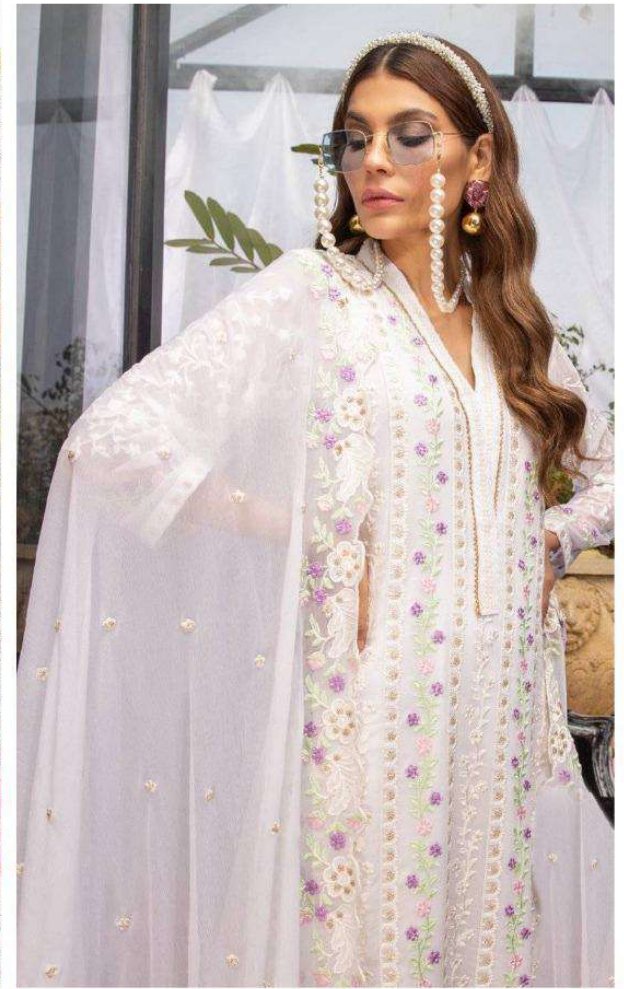

**TOP - FOX GEORGETTE EMBROIDERED  
INNER BOTTOM - HEAVY SANTOON  
DUPATTA - HEAVY NAZNEEN EMBROIDERED**

ZARQASH<sup>®</sup>

ASSEMBLED BY KCS

D.NO.2033

**TOP - FOX GEORGETTE EMBROIDERED**  
**INNER BOTTOM - HEAVY SANTOON**  
**DUPATTA - HEAVY NAZNEEN EMBROIDERED**