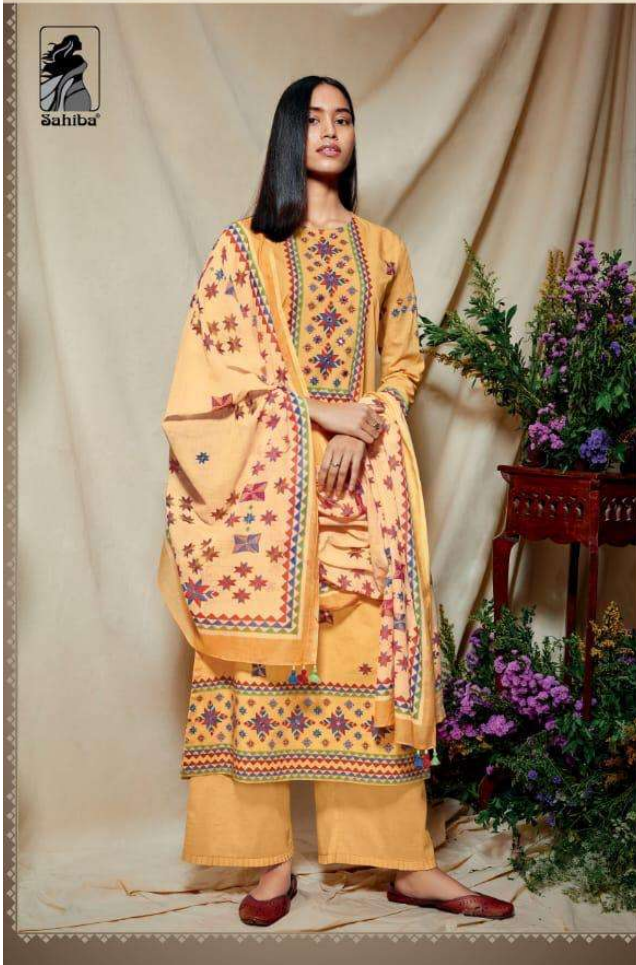

DUPATTA - PURE BEMBERG CHIFFON DIGITAL PRINTED

RATE

{ **RS, 1595/-** }

TOTAL SUITS = 10 TOTAL AMOUNT - 15950/- AVG. RATE - 1595/-

601

642

673

Sahiba