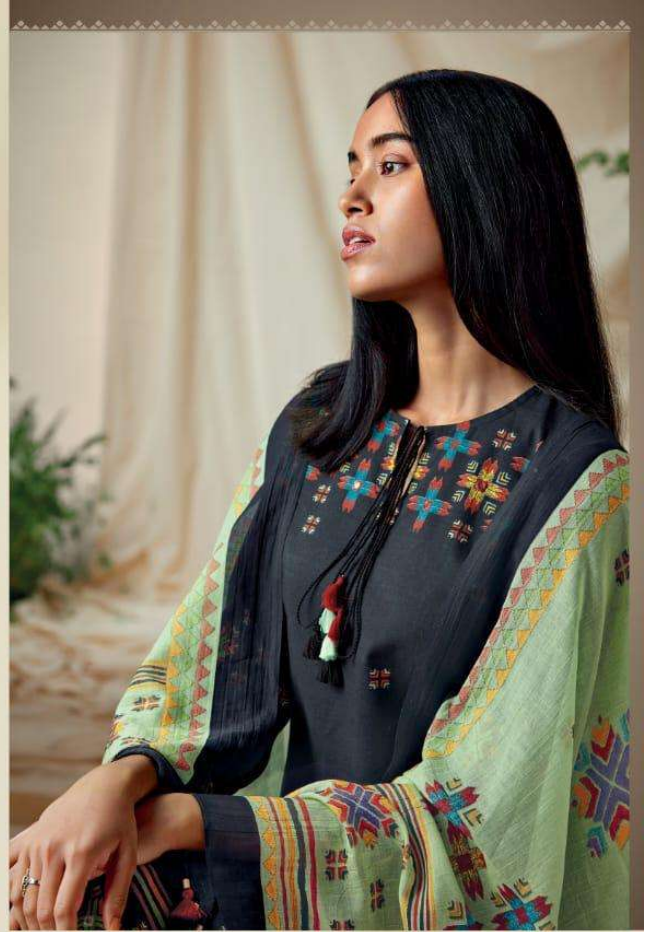

DUPATTA - PURE BEMBERG CHIFFON DIGITAL PRINTED

RATE

{ **RS, 1595/-** }

TOTAL SUITS = 10 TOTAL AMOUNT - 15950/- AVG. RATE - 1595/-

601

Sahiba

642

673