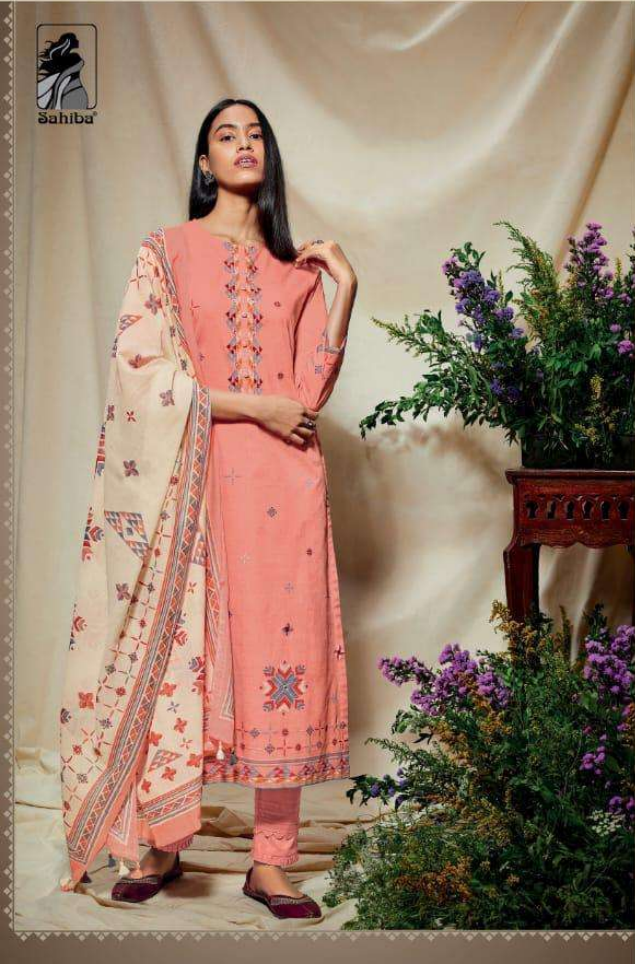

DUPATTA - PURE BEMBERG CHIFFON DIGITAL PRINTED

RATE

{ **RS, 1595/-** }

TOTAL SUITS = 10 TOTAL AMOUNT - 15950/- AVG. RATE - 1595/-

601

642

673

Sahiba