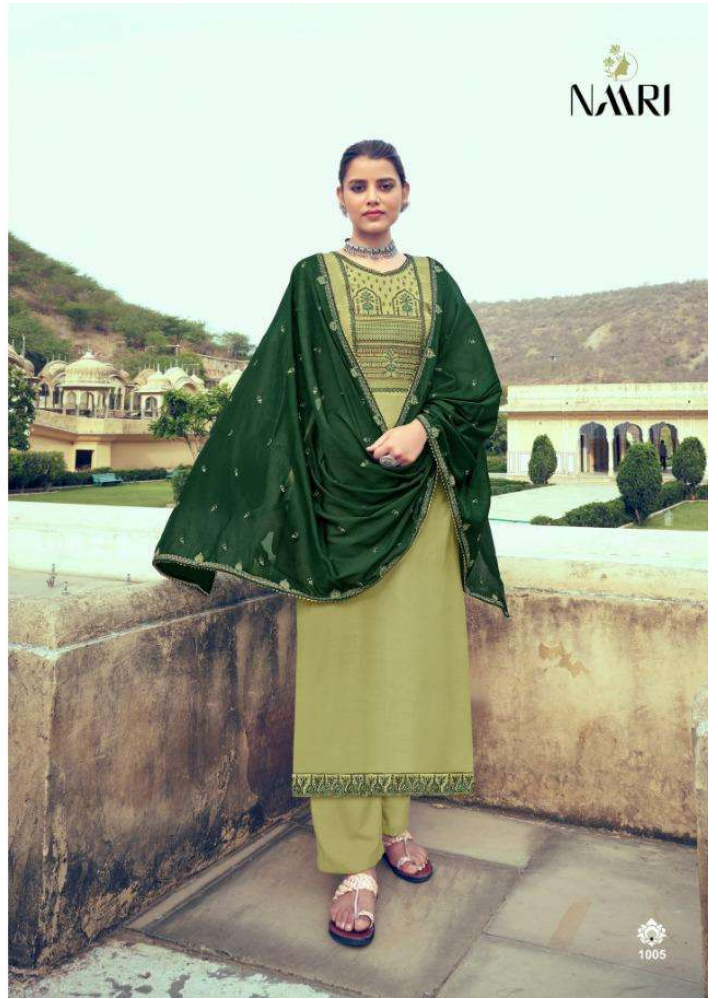

# LUBNA

FROM NAARI FASHIONS,

TOP- PURE RUSSIAN SILK  
BOTTOM- DULL SANTUN  
DUPATTA- PURE GADHWAL  
HEAVY DUPATTA

  
NAARI

# LUBNA

  
NARI

  
1001

  
1002

  
1003

  
1004

  
1005