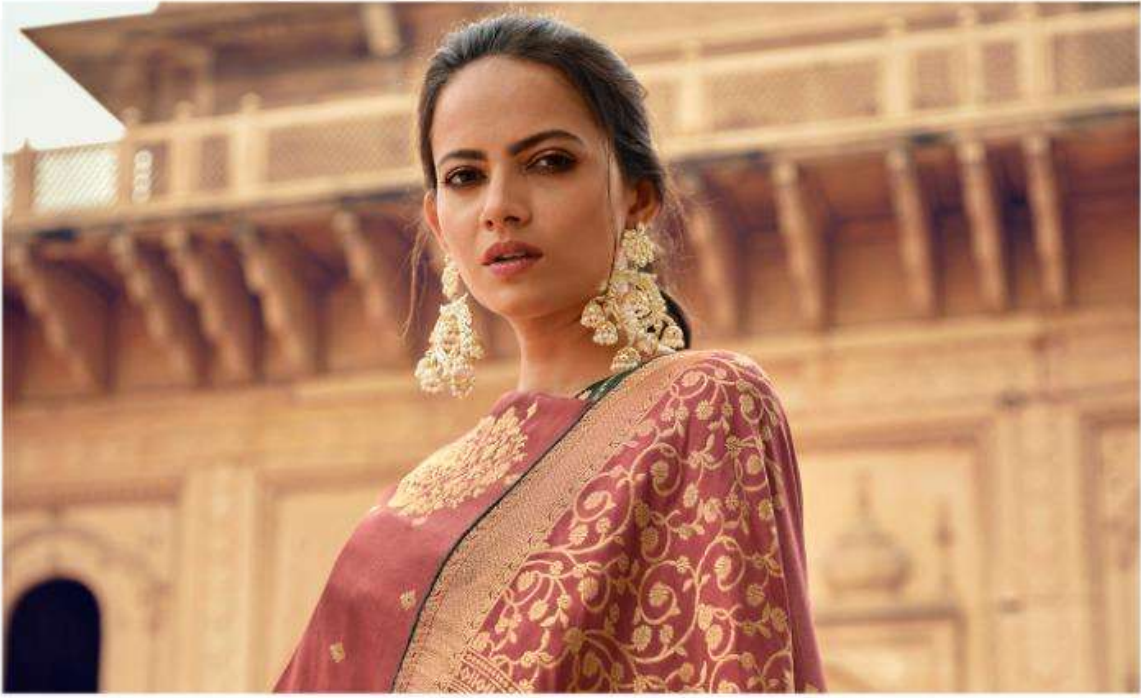

# MONALISA-5

DESIGN NO	CATLOG NAME	DESGRIPTION
5001	MONALISA-5	<b>-TOP-</b> NAYHYA SILK SELF WEAVE WITH EMBROIDERY  <b>-BOTTOM-</b> DULL SANTOON  <b>-DUPATTA-</b> MODAL SILK WEAVE JEQUARD
5002	MONALISA-5	
5003	MONALISA-5	
5004	MONALISA-5	
5005	MONALISA-5	
5006	MONALISA-5	