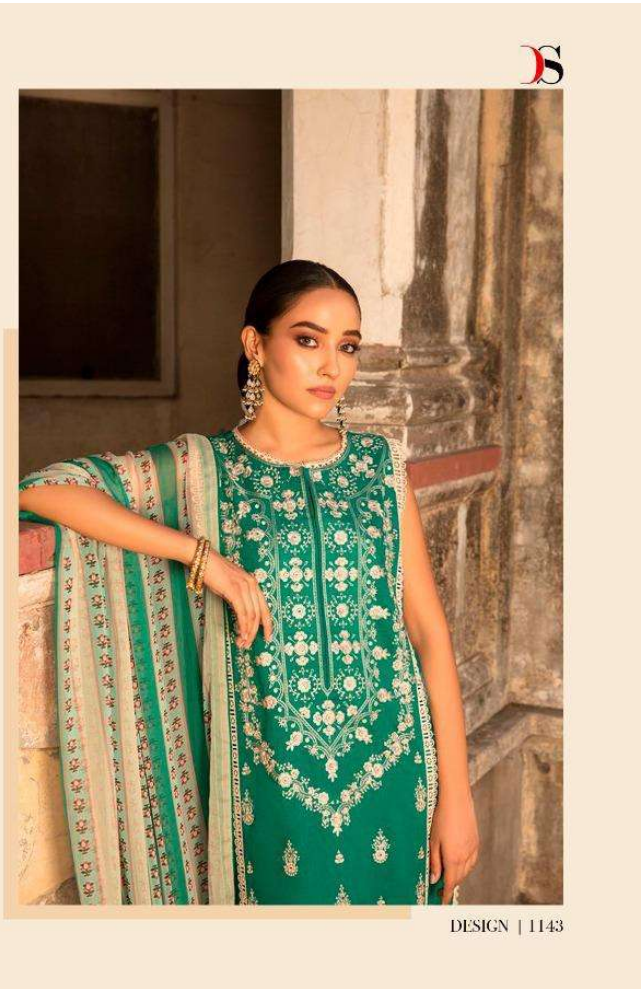

DESIGN | 1142

DS

DESIGN | 1143