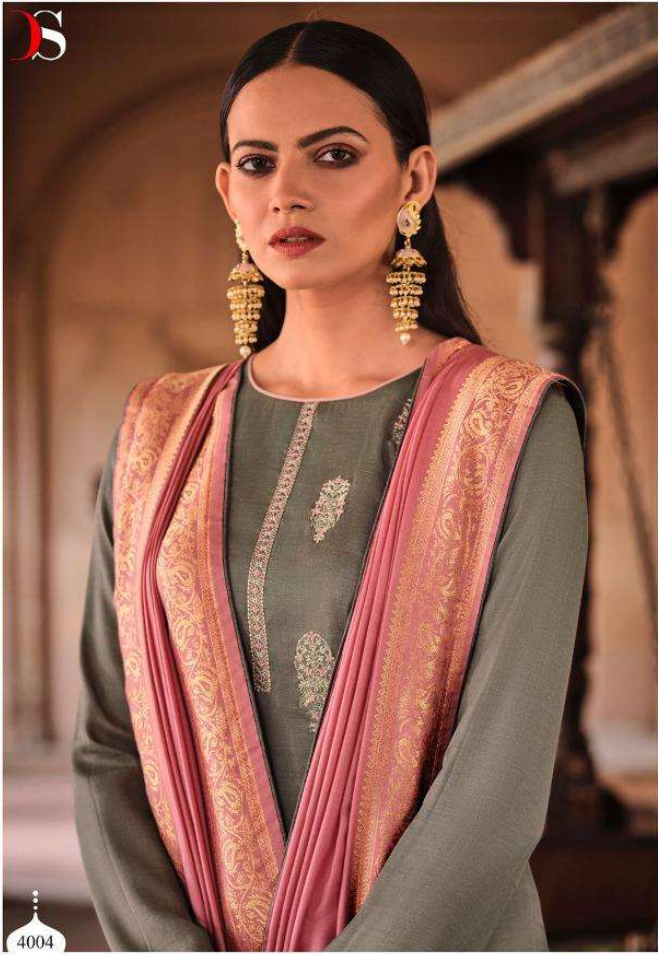

ROYAL TOUCH-4

DS

4001

DS

ROYAL TOUCH-4

4006

PRESENTING TO YOU OUR NEW CATALOGUE

ROYAL TOUCH-4

DESIGN NO	CATLLOG NAME	DESGRIPTION
4001	Royal-4 TOUCH	-TOP- LINEN SILK WITH EMBROIDERY
4002	Royal-4 TOUCH	-BOTTOM- DULL SANTOON
4003	Royal-4 TOUCH	-DUPATTA- PURE VISCOSE JEQUARD
4004	Royal-4 TOUCH	
4005	Royal-4 TOUCH	
4006	Royal-4 TOUCH	