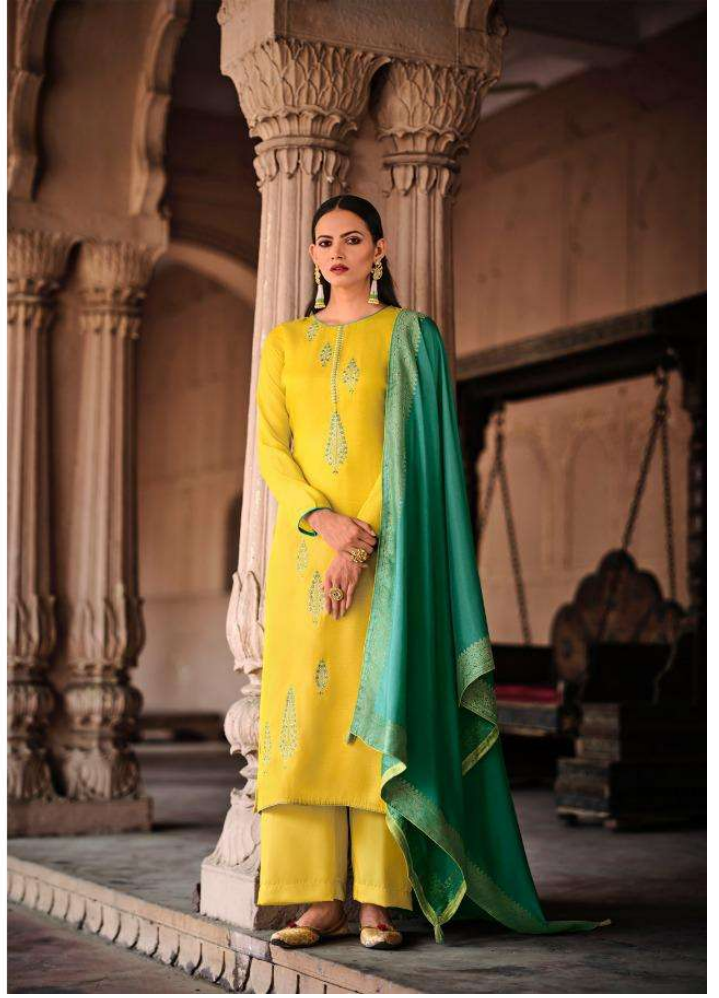

ROYAL TOUCH-4

DS

4001

DS

ROYAL TOUCH-4

4006

PRESENTING TO YOU OUR NEW CATALOGUE

ROYAL TOUCH-4

DESIGN NO	CATLLOG NAME	DESGRIPTION
4001	Royal-4 TOUCH	-TOP- LINEN SILK WITH EMBROIDERY
4002	Royal-4 TOUCH	-BOTTOM- DULL SANTOON
4003	Royal-4 TOUCH	-DUPATTA- PURE VISCOSE JEQUARD
4004	Royal-4 TOUCH	
4005	Royal-4 TOUCH	
4006	Royal-4 TOUCH	