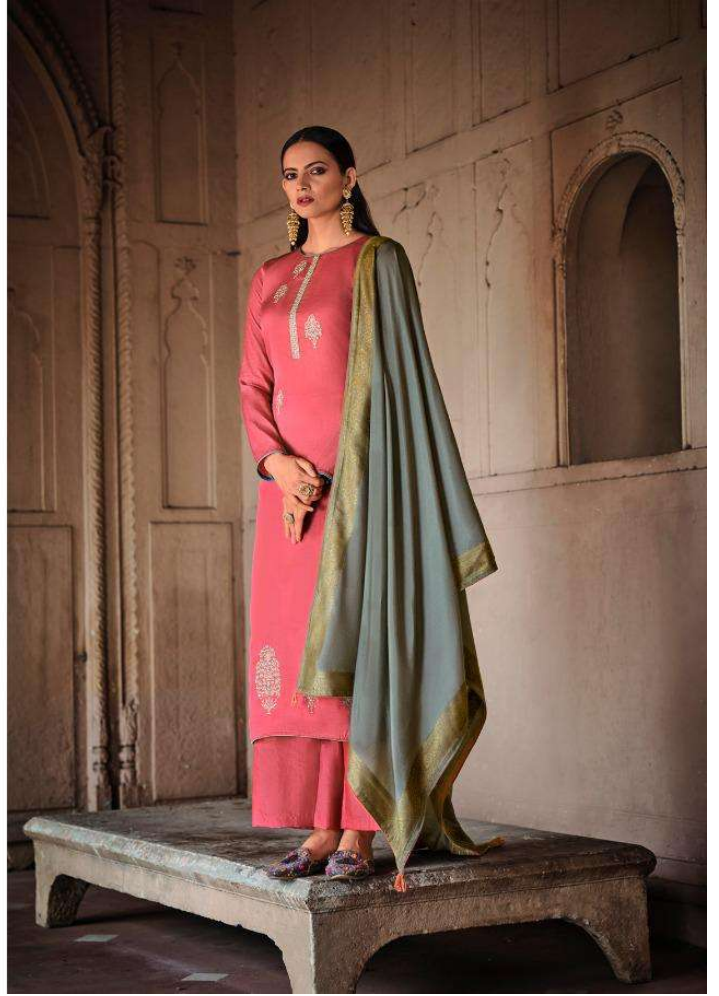

ROYAL TOUCH-4

DS

4001

DS

ROYAL TOUCH-4

4006

PRESENTING TO YOU OUR NEW CATALOGUE

ROYAL TOUCH-4

DESIGN NO	CATLLOG NAME	DESGRIPTION
4001	Royal-4 TOUCH	-TOP- LINEN SILK WITH EMBROIDERY
4002	Royal-4 TOUCH	-BOTTOM- DULL SANTOON
4003	Royal-4 TOUCH	-DUPATTA- PURE VISCOSE JEQUARD
4004	Royal-4 TOUCH	
4005	Royal-4 TOUCH	
4006	Royal-4 TOUCH	