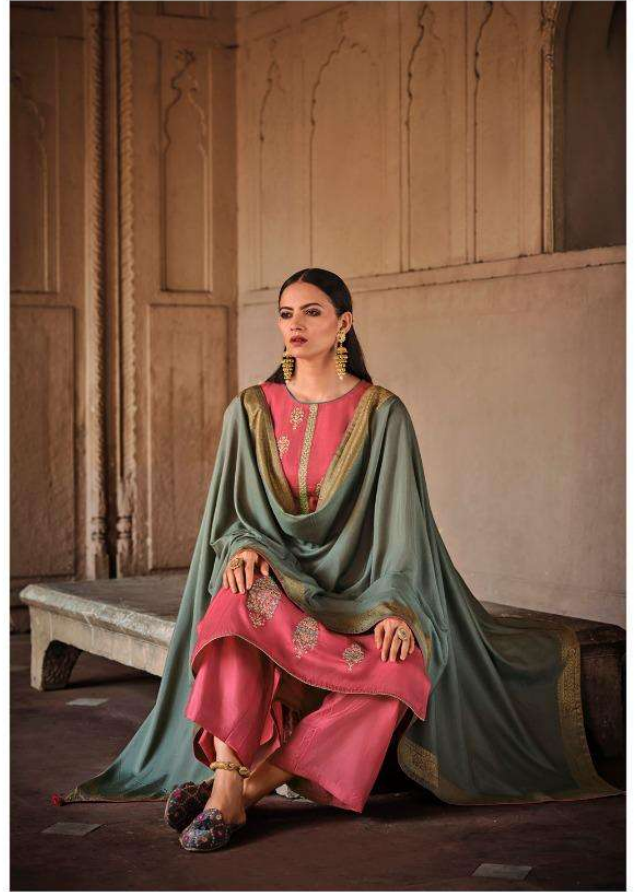

ROYAL TOUCH-4

DS

4001

DS

ROYAL TOUCH-4

4006

PRESENTING TO YOU OUR NEW CATALOGUE

ROYAL TOUCH-4

DESIGN NO	CATLLOG NAME	DESGRIPTION
4001	Royal-4 TOUCH	-TOP- LINEN SILK WITH EMBROIDERY
4002	Royal-4 TOUCH	-BOTTOM- DULL SANTOON
4003	Royal-4 TOUCH	-DUPATTA- PURE VISCOSE JEQUARD
4004	Royal-4 TOUCH	
4005	Royal-4 TOUCH	
4006	Royal-4 TOUCH	