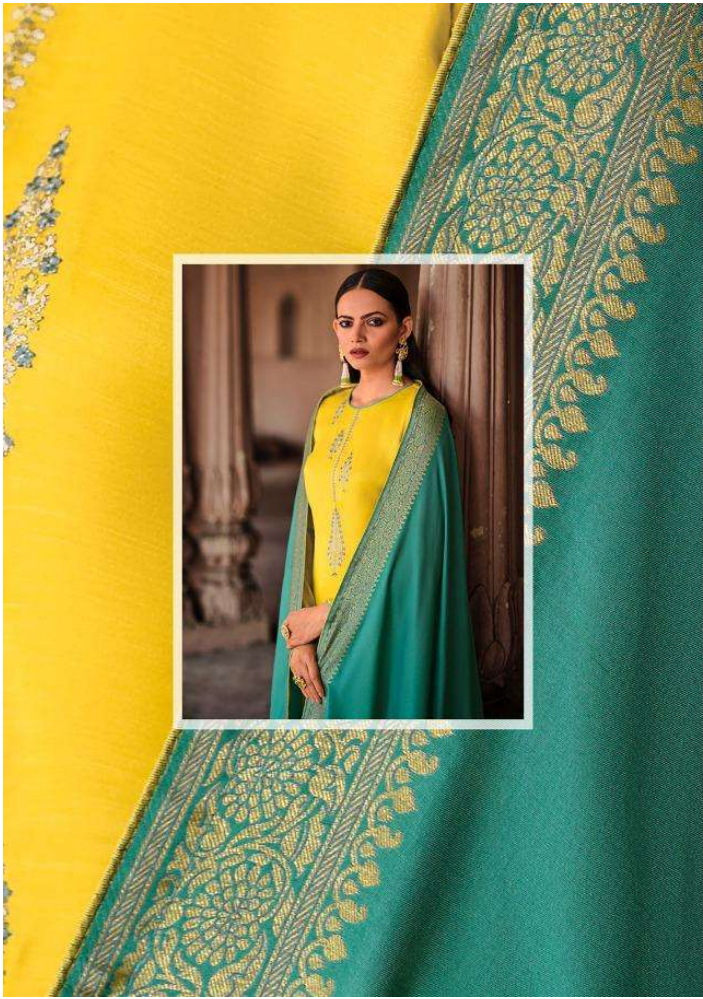

ROYAL TOUCH-4

DS

4001

DS

ROYAL TOUCH-4

4006

PRESENTING TO YOU OUR NEW CATALOGUE

ROYAL TOUCH-4

DESIGN NO	CATLLOG NAME	DESGRIPTION
4001	Royal-4 TOUCH	-TOP- LINEN SILK WITH EMBROIDERY
4002	Royal-4 TOUCH	-BOTTOM- DULL SANTOON
4003	Royal-4 TOUCH	-DUPATTA- PURE VISCOSE JEQUARD
4004	Royal-4 TOUCH	
4005	Royal-4 TOUCH	
4006	Royal-4 TOUCH	