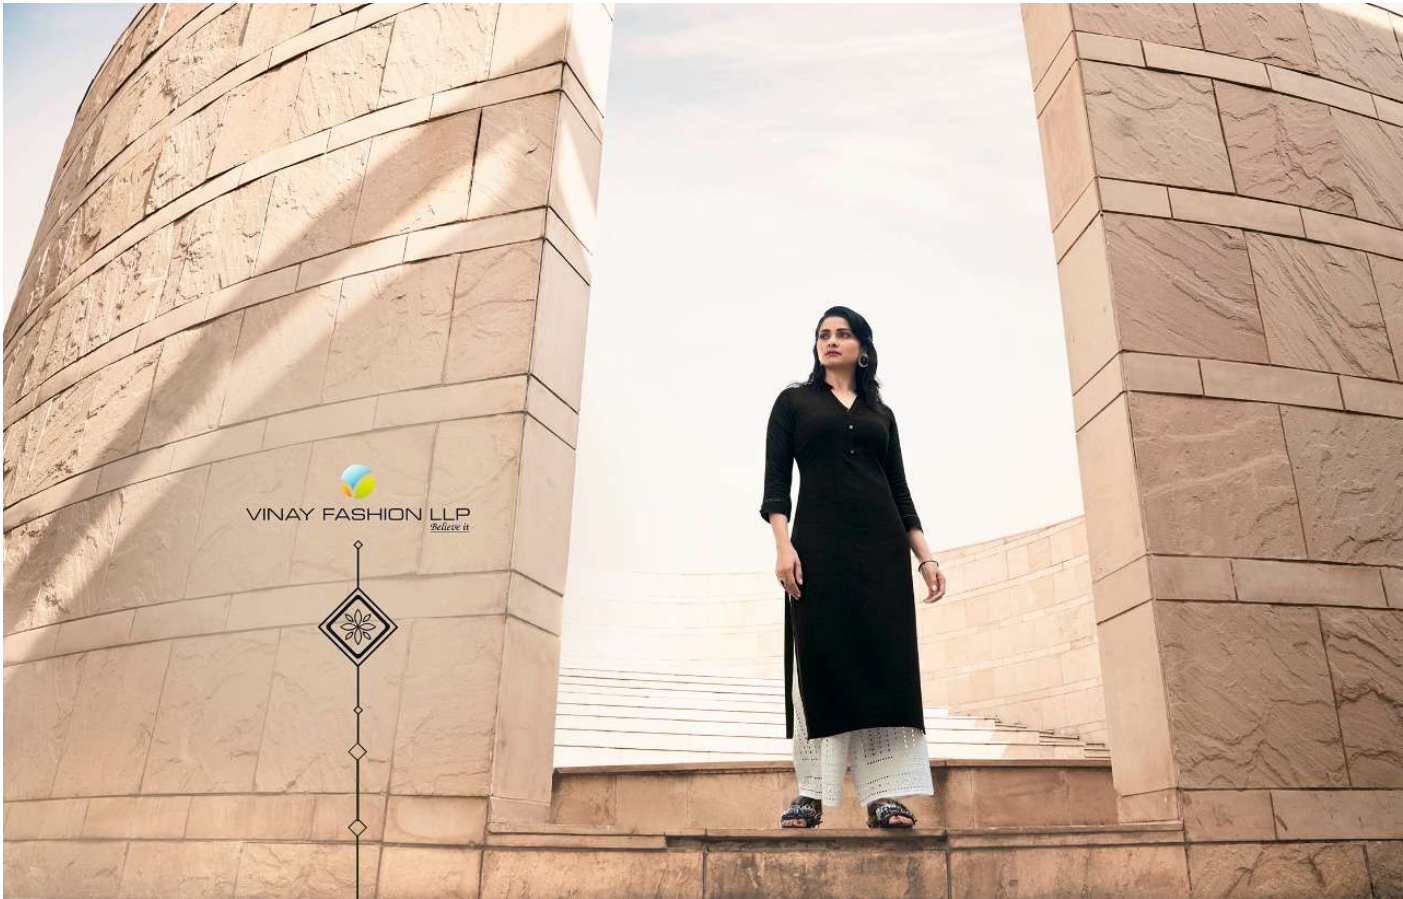

**TUMBAA  
MAGNET-4**

**FABRIC DETAILS**

**KURTI**  
RAYON DOBBY

**BOTTOM**  
RAYON SCHIFFLI PALAZZO

HSN CODE-62041200

VINAY FASHION LLP  
*Relax it*

 **VINAY**  
VINAY FASHION LLP  
*Relax it*

**MAGNET-4**  
*A Product by Tumbaa*