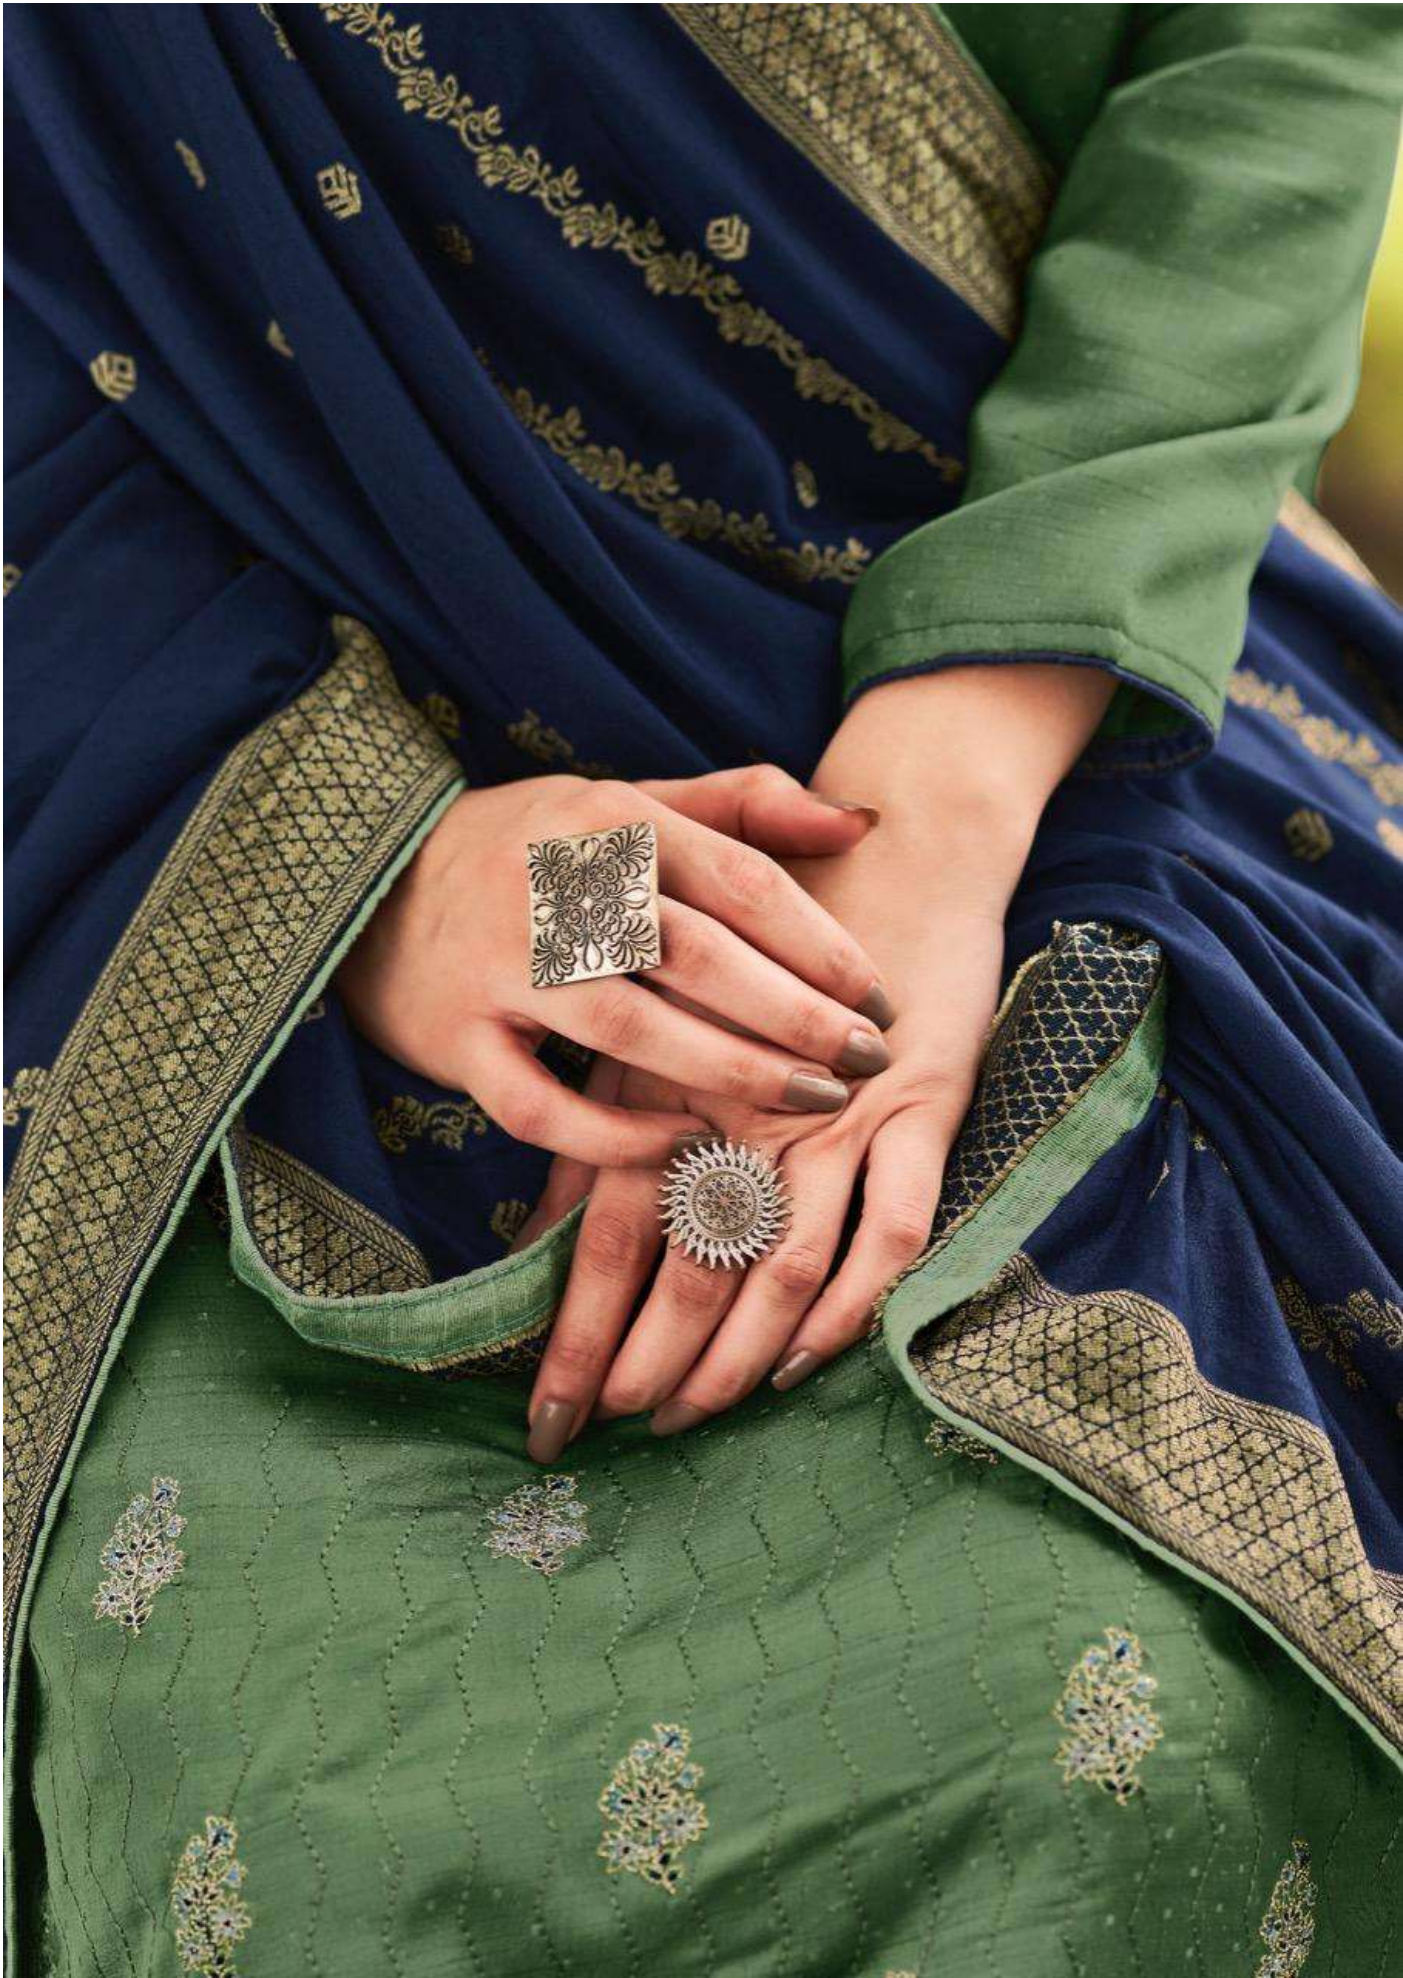

DEEPSY
suits

MONALISA-6

DEEPSY
suits

MONALISA-6

10801

10806

10801

10802

10805

10806

10803

10804

DEEPSY
suits

MONALISA-6

DESIGN NO.	PRICE	
10801	1150/-	:TOP: NAHYA SILK WEAVE WITH EMBROIDERY
10802	1150/-	
10803	1150/-	:BOTTAM: DULL SANTOON
10804	1150/-	
10805	1150/-	:DUPATTA: PURE VISCOSE JEQUARD
10806	1150/-	
Total Pieces: 6		Total Amount: 6900/-+GST

10803

10804

10805