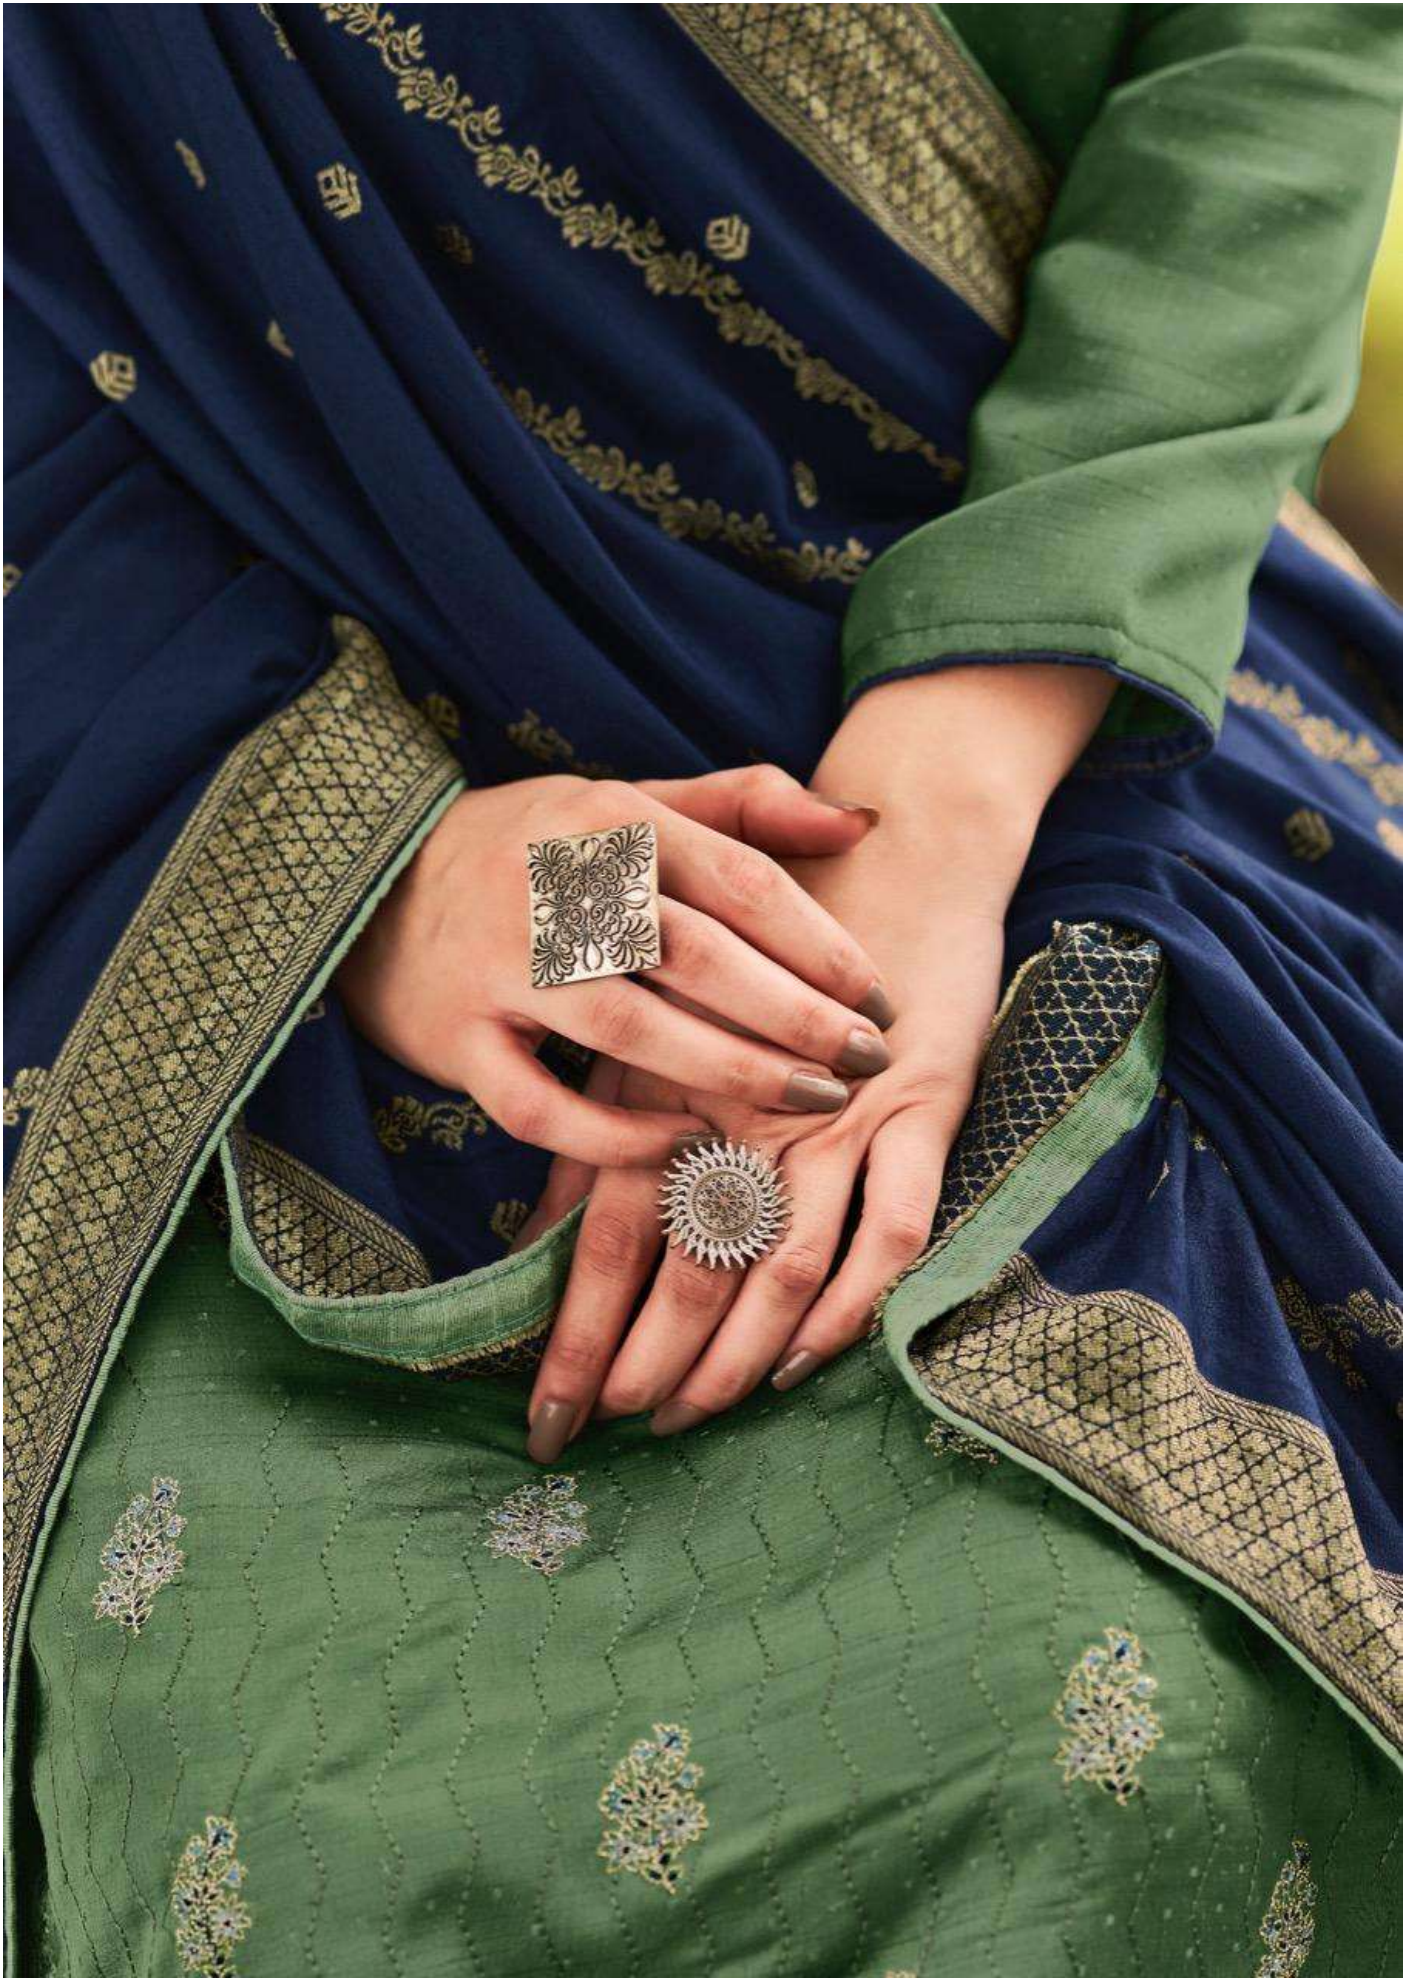

DEEPSY
suits

MONALISA-6

DEEPSY
suits

MONALISA-6

10801

10802

10806

10801

10802

10805

10806

10803

10804

DEEPSY
suits

MONALISA-6

DESIGN NO.	PRICE	
10801	1150/-	:TOP: NAHYA SILK WEAVE WITH EMBROIDERY
10802	1150/-	
10803	1150/-	:BOTTAM: DULL SANTOON
10804	1150/-	
10805	1150/-	:DUPATTA: PURE VISCOSE JEQUARD
10806	1150/-	
Total Pieces: 6		Total Amount: 6900/-+GST

10803

10804

10805