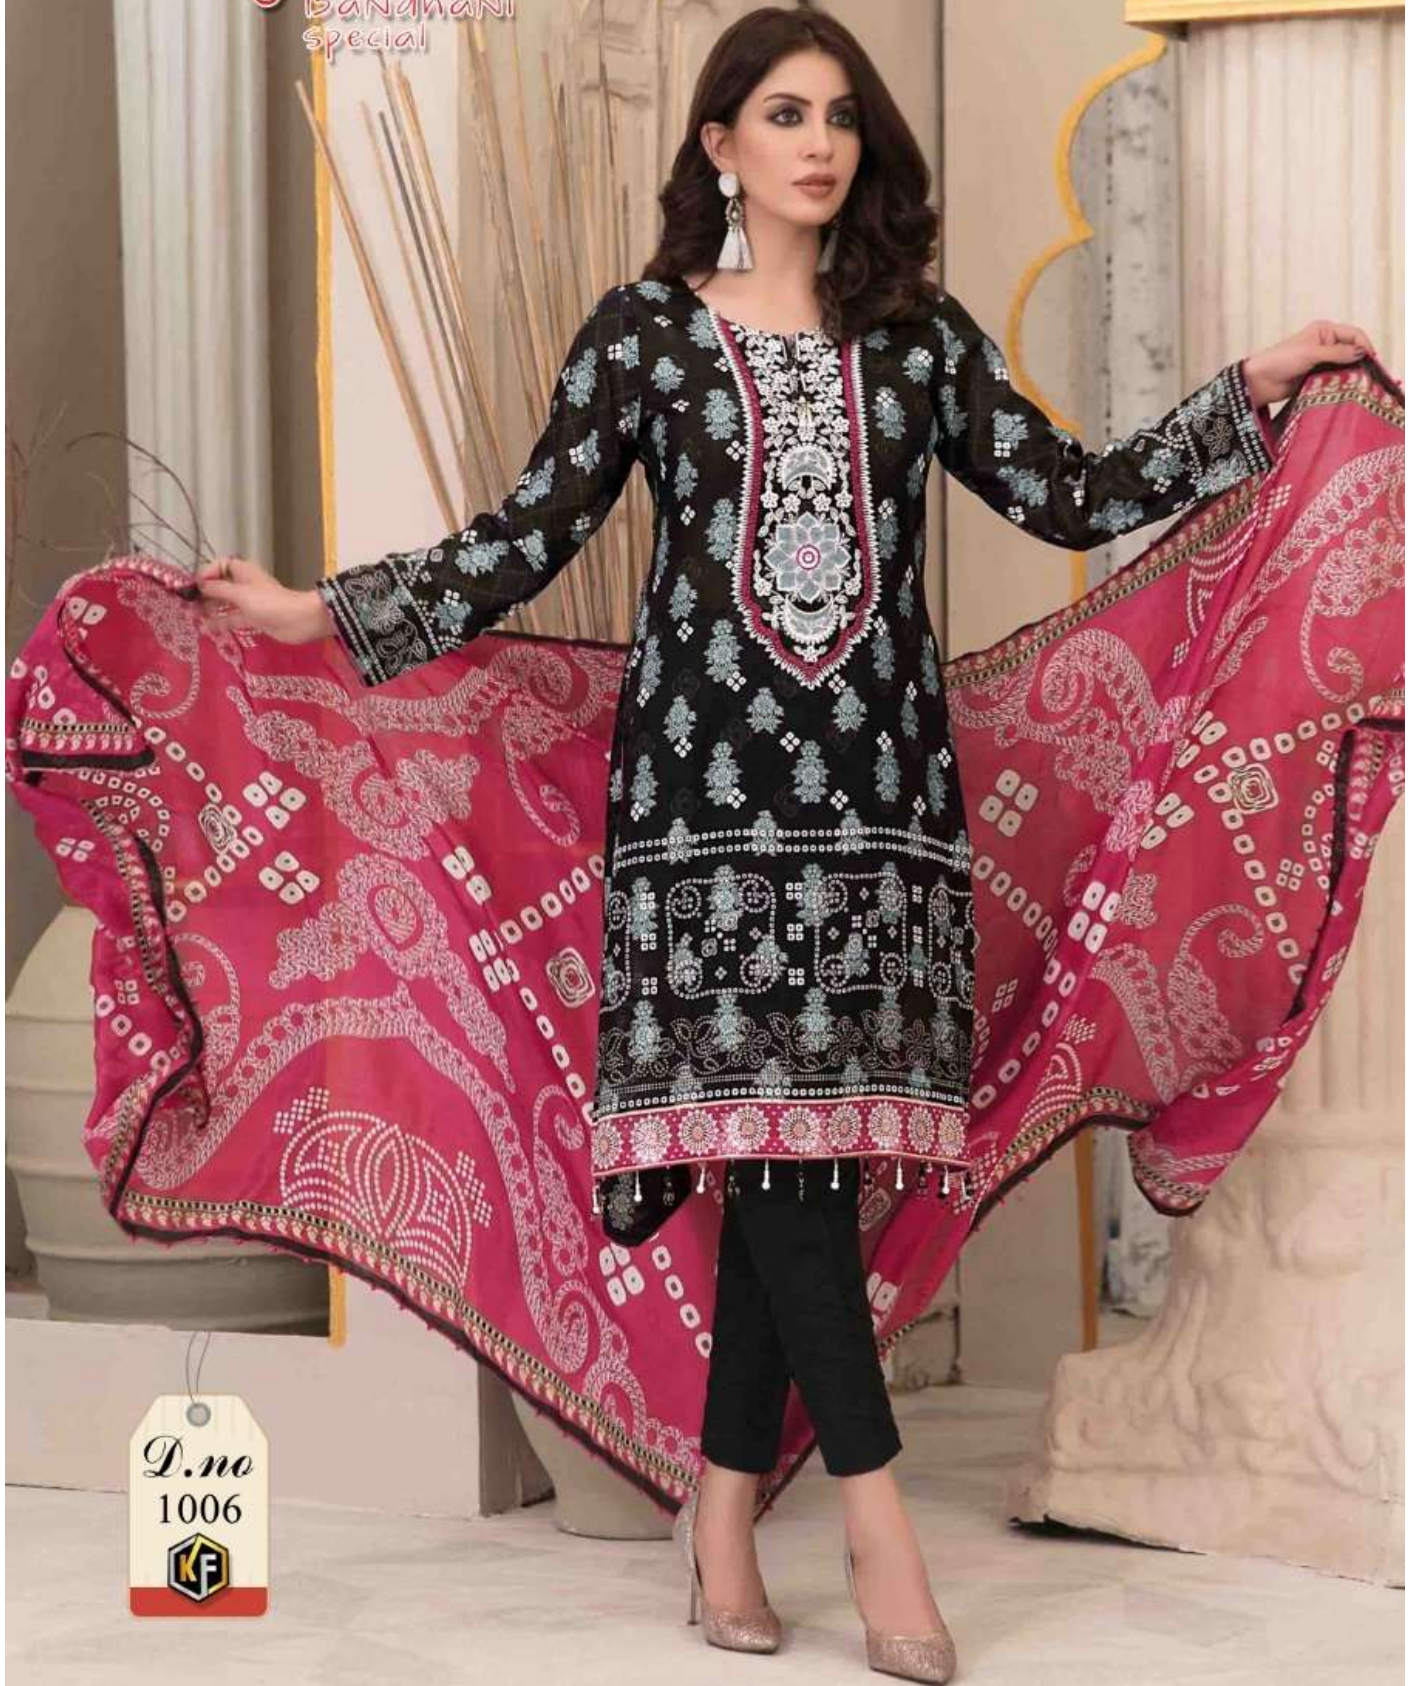

Alja
Bandhani
Special

D.no
1006