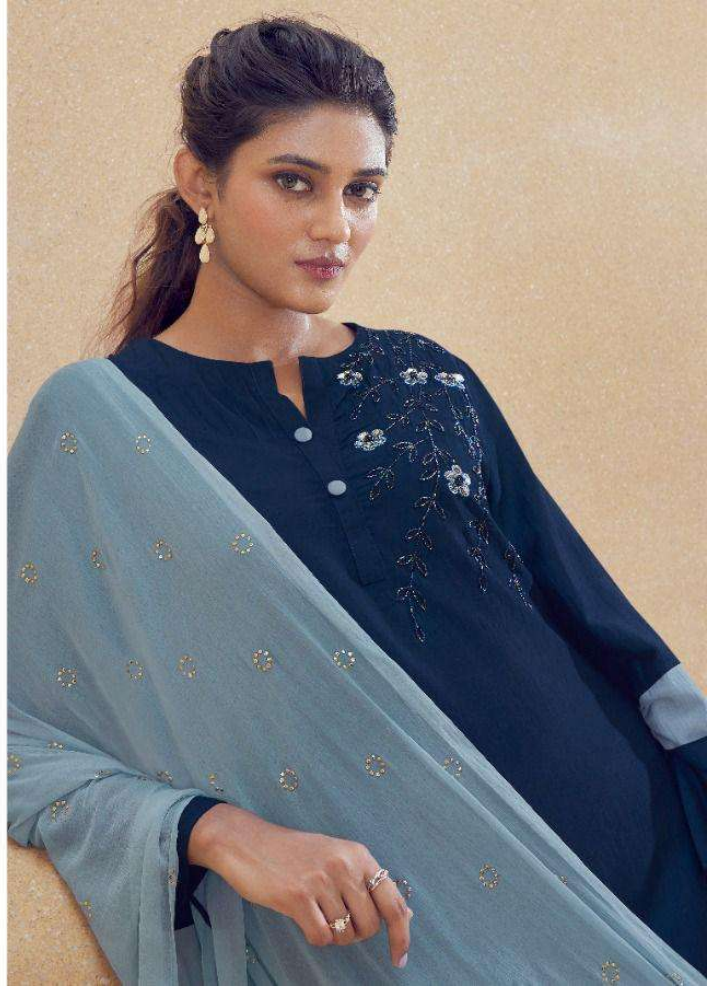

SHIMMER

VINK®

SHIMMER

VINK®

VINK®

CODE | 1281
Regal & Reflection

CODE | 1282
TIMELESS TREASURE

VINK®