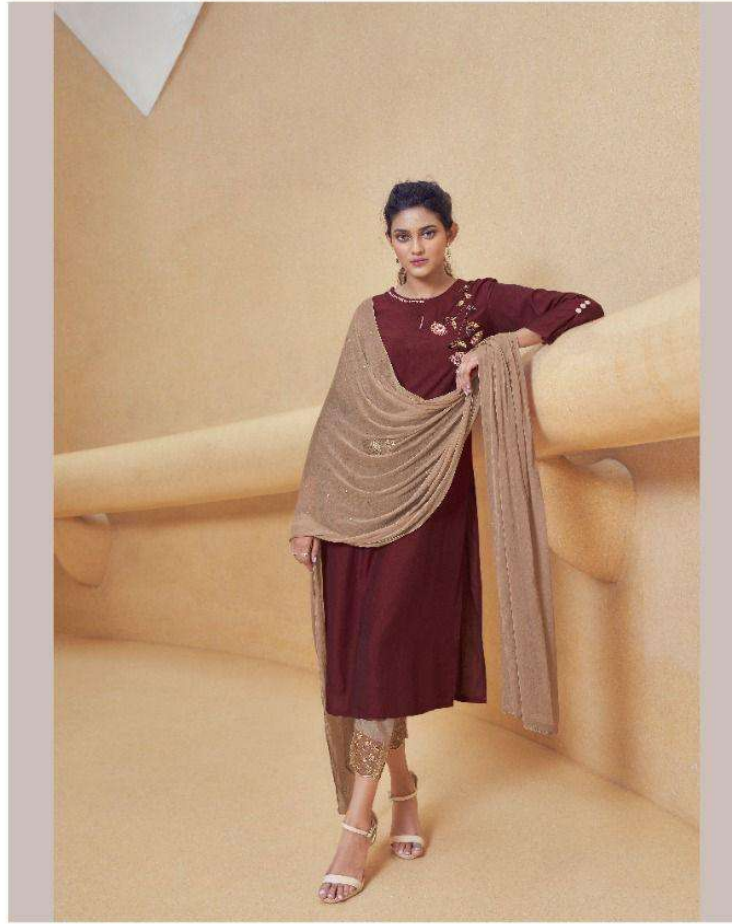

VINK®

CODE | 1283
REGAL & REFLECTION