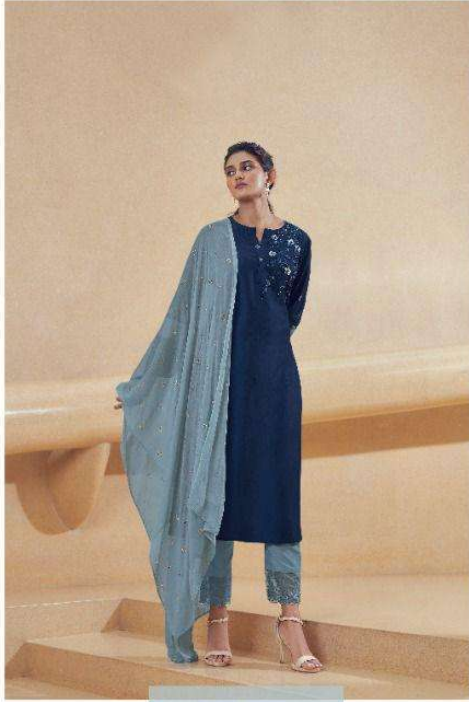

SHIMMER

VINK®

SHIMMER

VINK®

VINK®

CODE | 1281
Regal & Reflection

CODE | 1282
TIMELESS TREASURE

VINK®