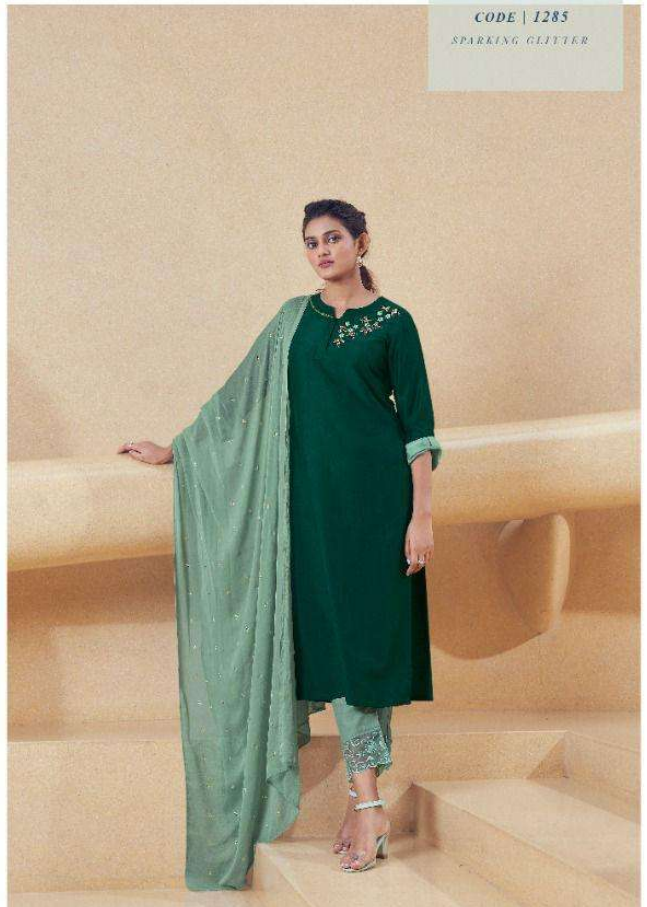

CODE | 1285
SPARKING GLITTER