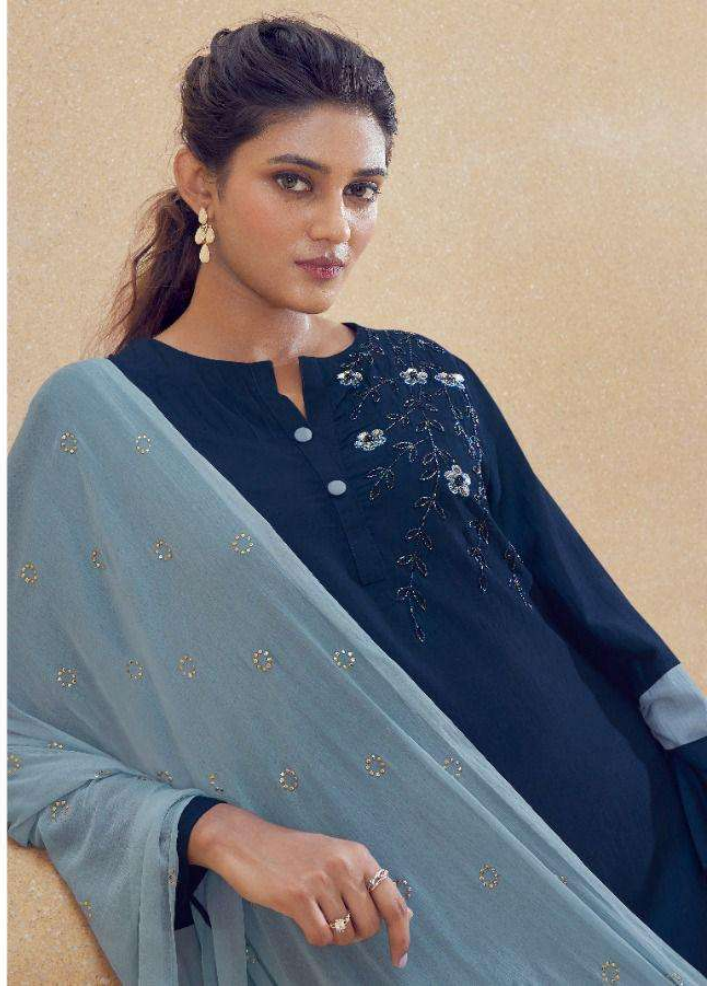

S H I M M E R

VINK®

SHIMMER

VINK®

VINK®

CODE | 1281
Regal & Reflection

CODE | 1282
TIMELESS TREASURE

VINK®