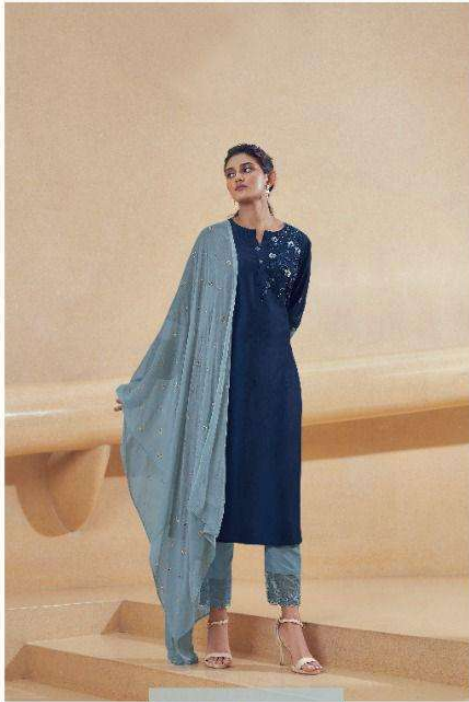

SHIMMER

VINK®

SHIMMER

VINK®

VINK®

CODE | 1281
Regal & Reflection

CODE | 1282
TIMELESS TREASURE

VINK®