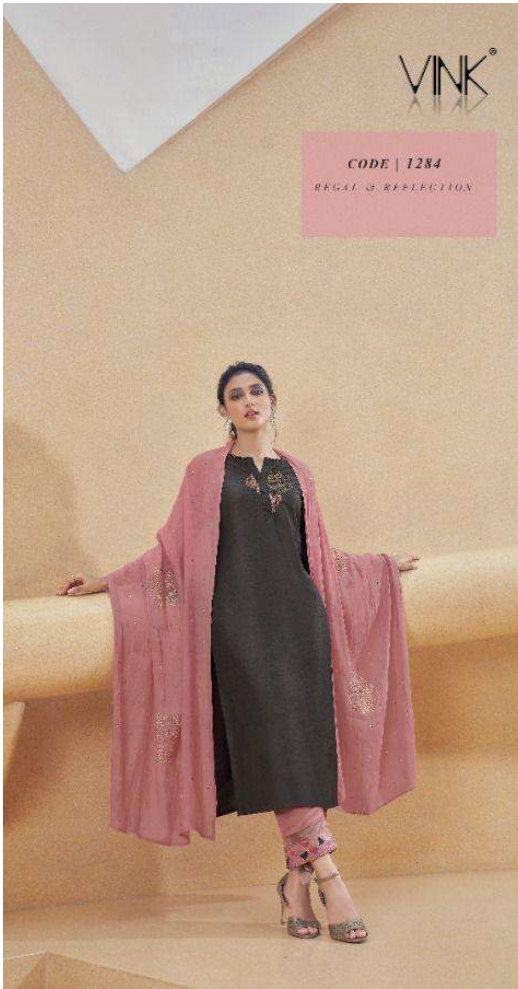

VINK®

CODE | 1284
REGAL & REFLECTION