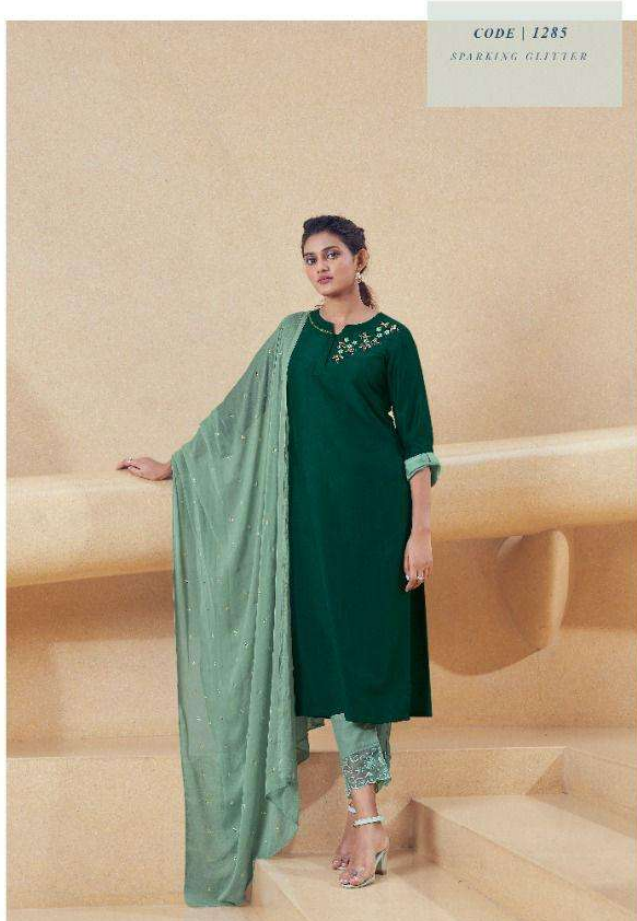

CODE | 1285
SPARKING GLITTER