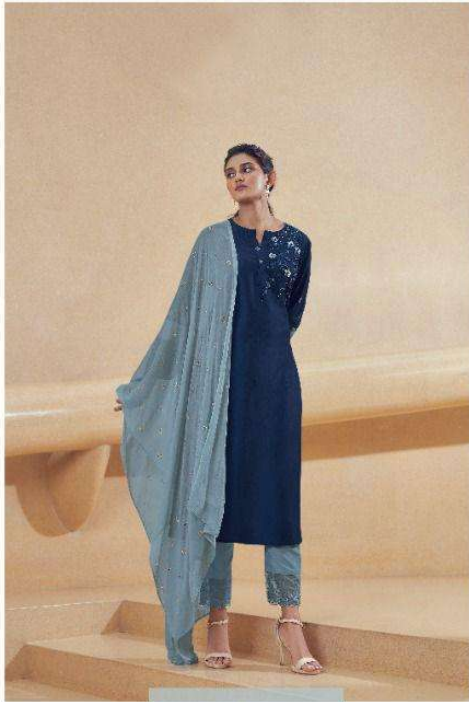

S H I M M E R

VINK®

SHIMMER

VINK®

VINK®

CODE | 1281
Regal & Reflection

CODE | 1282
TIMELESS TREASURE

VINK®