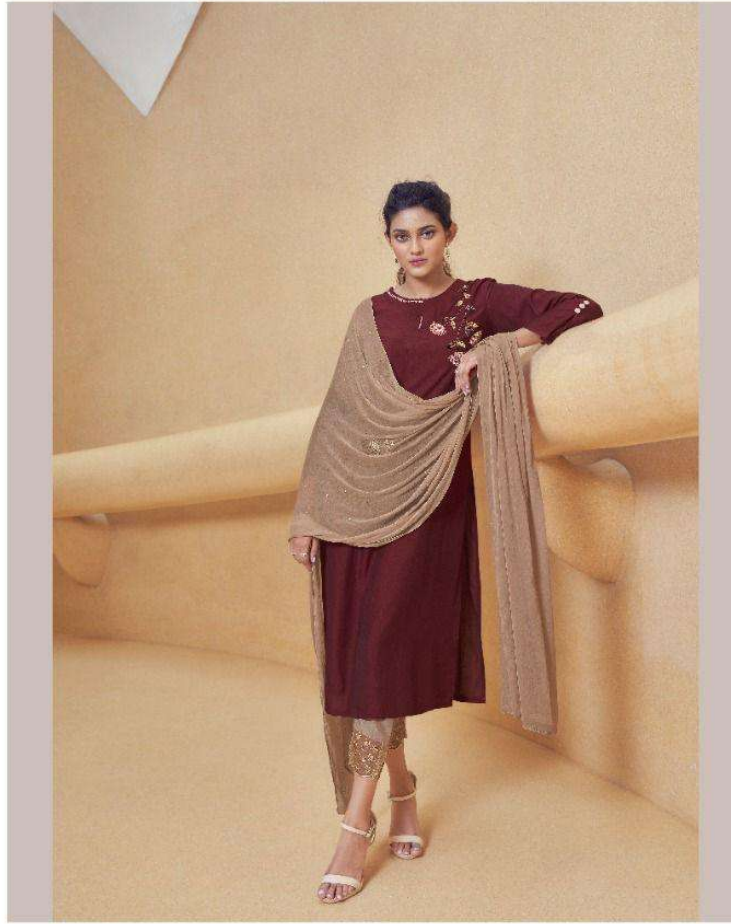

VINK®

CODE | 1283
REGAL & REFLECTION