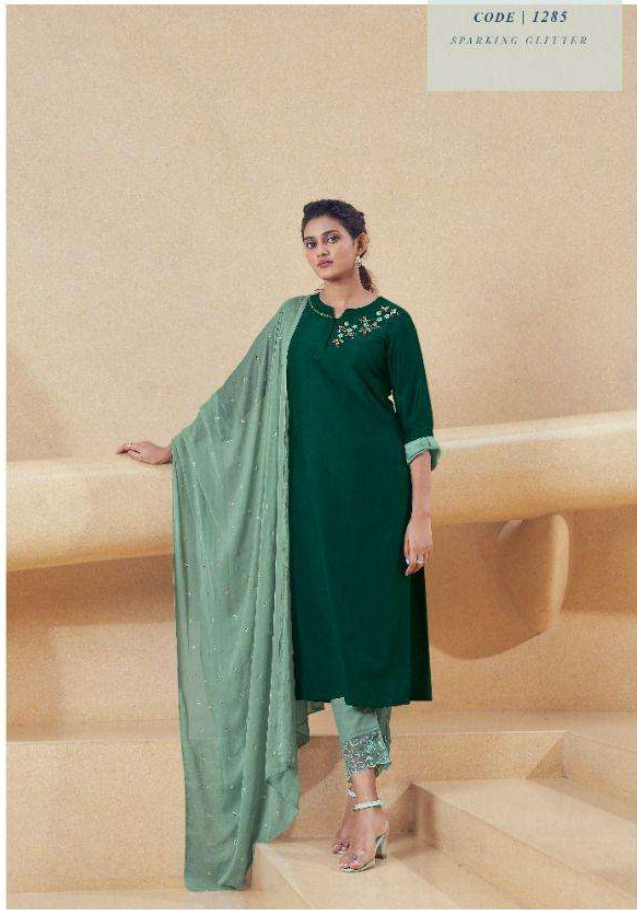

CODE | 1285
SPARKING GLITTER