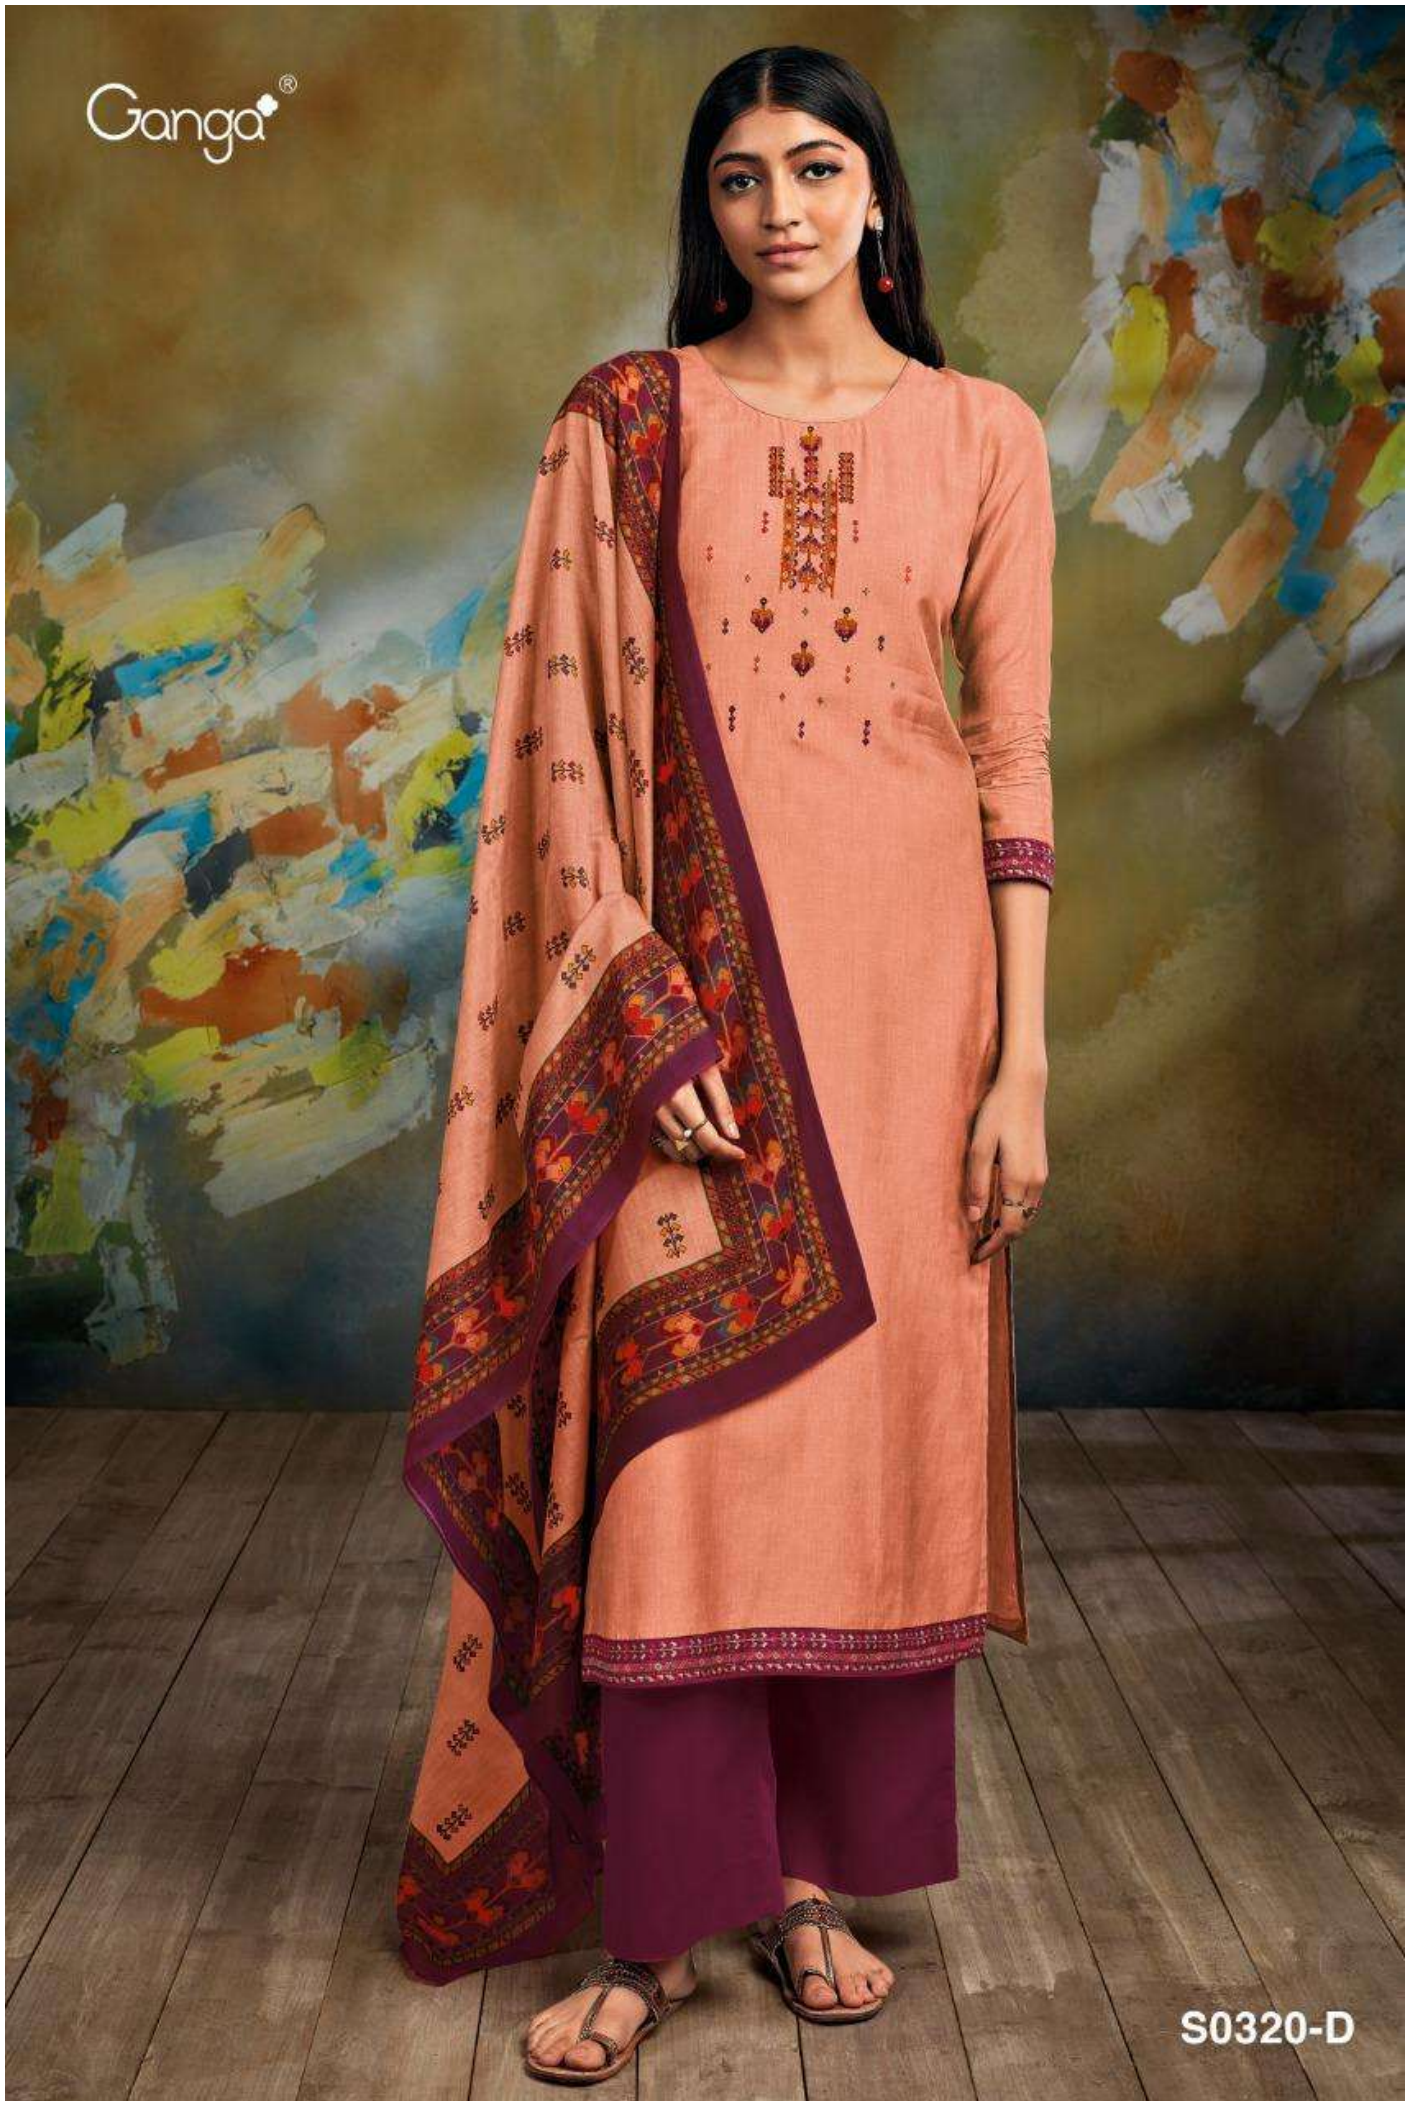

Ganga®

S0320-B

Ganga®

D.NO.S0320  
GREETHA

Ganga®

S0320-B

Ganga®

S0320-C

Ganga®

S0320-A

Ganga®

S0320-D

PRODUCT NAME	<b>GREETHA</b>
D.NO.	S0320
DESCRIPTION	<p><b>TOP</b> PURE BEMBERG SILK PRINTED WITH EMBROIDERY</p> <p><b>BOTTOM</b> SILKY SATIN SOLID</p> <p><b>DUPATTA</b> PURE BEMBERG LAWN PRINTED</p>
PRICE	<b>1645/- EACH+GST(EXTRA)</b>