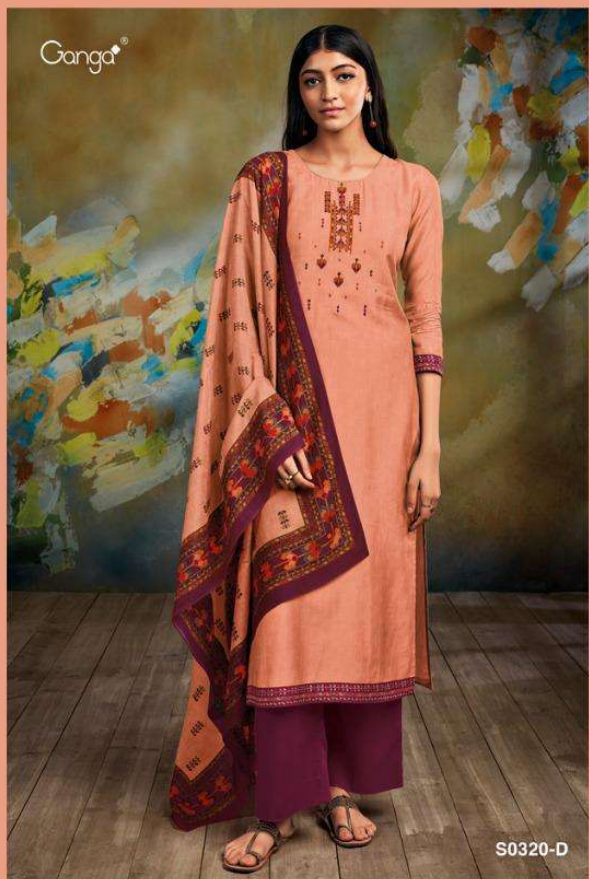

Ganga®

S0320-B

Ganga®

D.NO.S0320  
GREETHA

Ganga®

S0320-B

Ganga®

S0320-C

Ganga®

S0320-A

Ganga®

S0320-D

PRODUCT NAME	<b>GREETHA</b>
D.NO.	S0320
DESCRIPTION	<p><b>TOP</b> PURE BEMBERG SILK PRINTED WITH EMBROIDERY</p> <p><b>BOTTOM</b> SILKY SATIN SOLID</p> <p><b>DUPATTA</b> PURE BEMBERG LAWN PRINTED</p>
PRICE	<b>1645/- EACH+GST(EXTRA)</b>