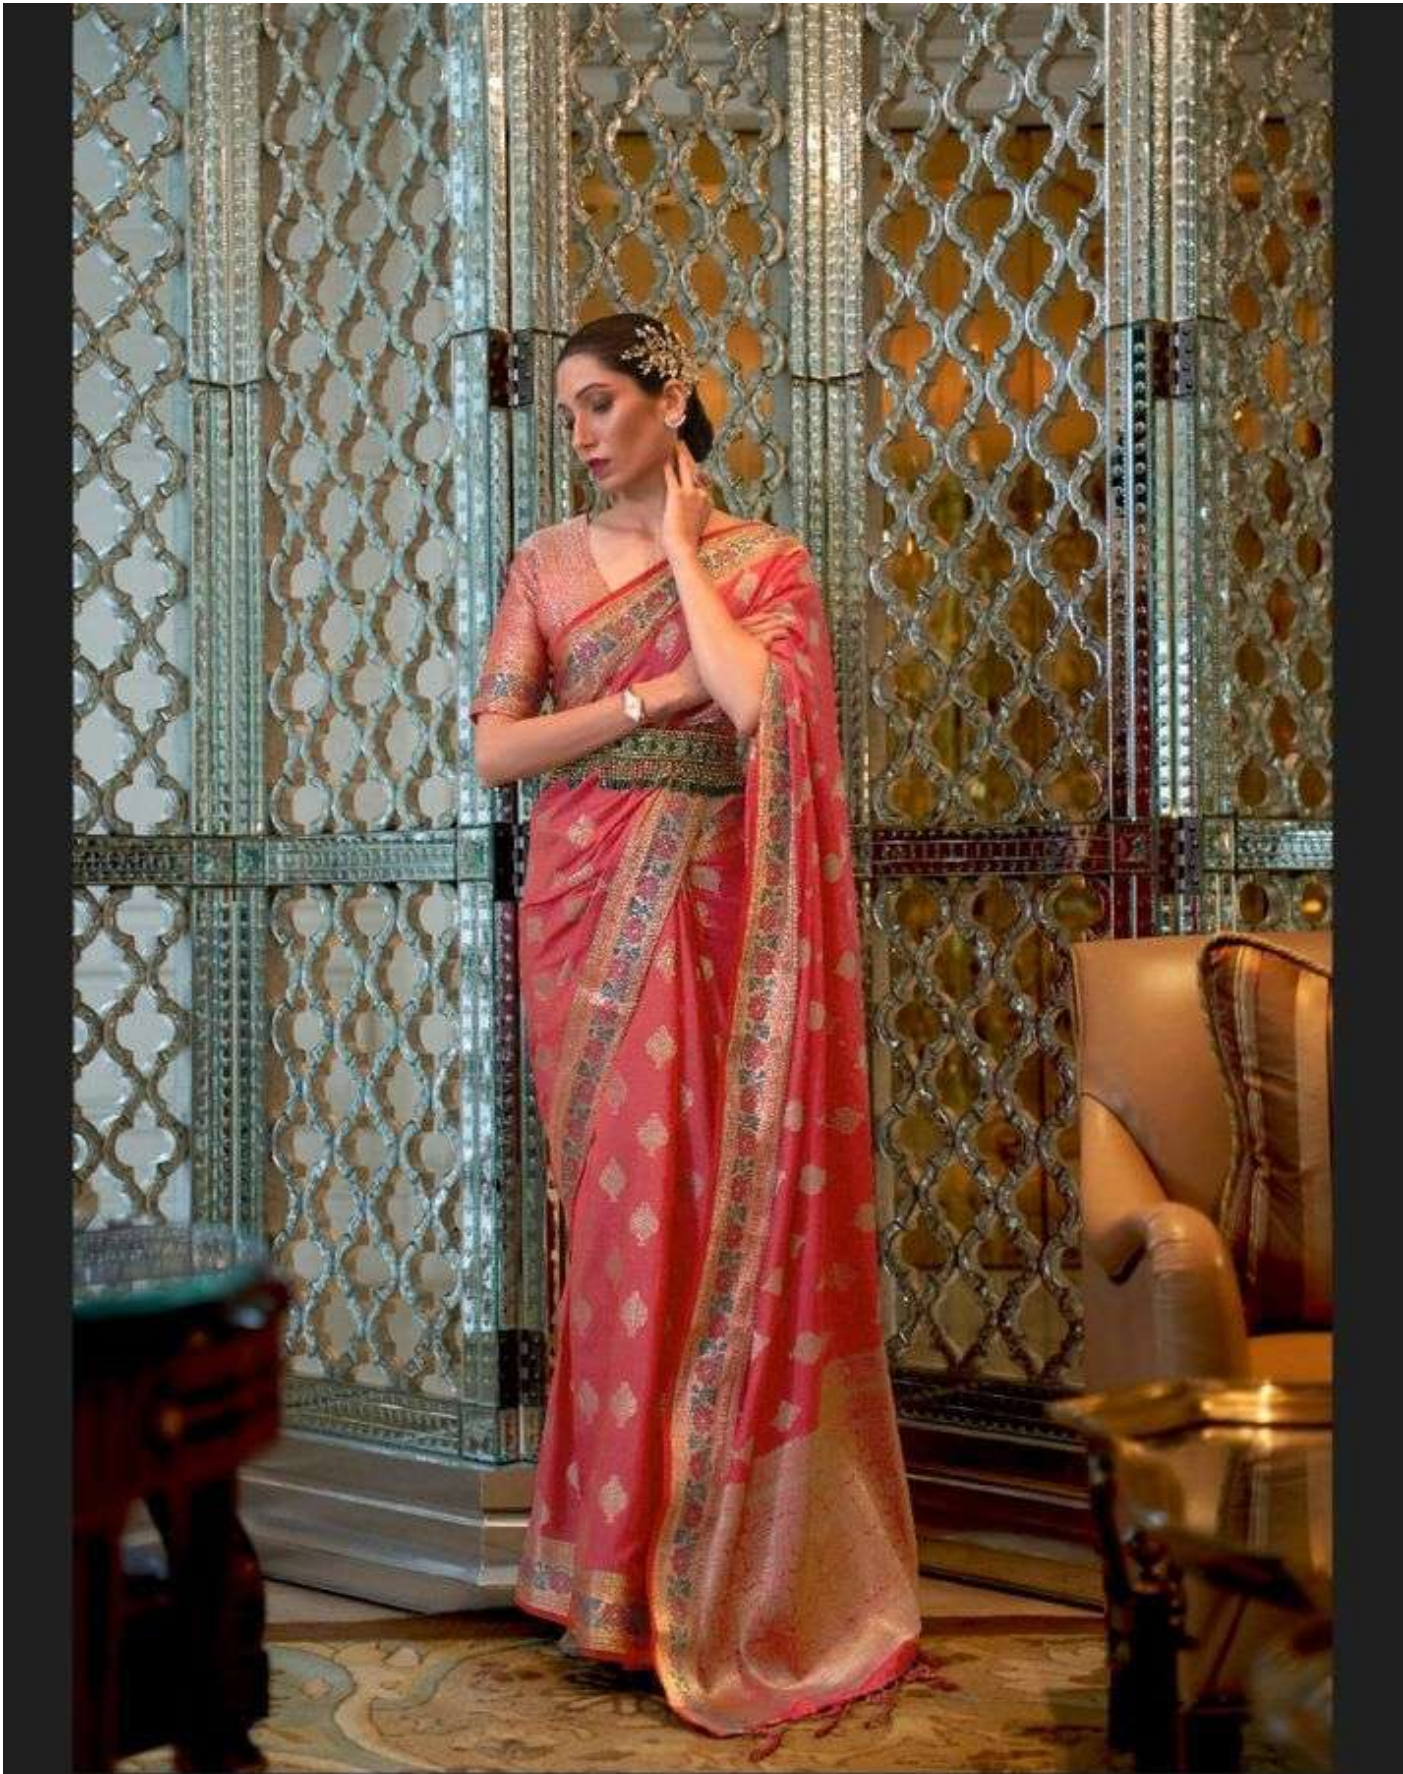

  
**RAJTEX**  
*Handloom*  
Handloom | Lohrganj | 50 years

**KOINA SILK**  
HANDLOOM NYLON TWO TONE SILK 190006

  
**RAJTEX**  
*Handloom*  
Handloom | Lohrganj | 50 years

**KOINA SILK**  
HANDLOOM NYLON TWO TONE SILK 190006