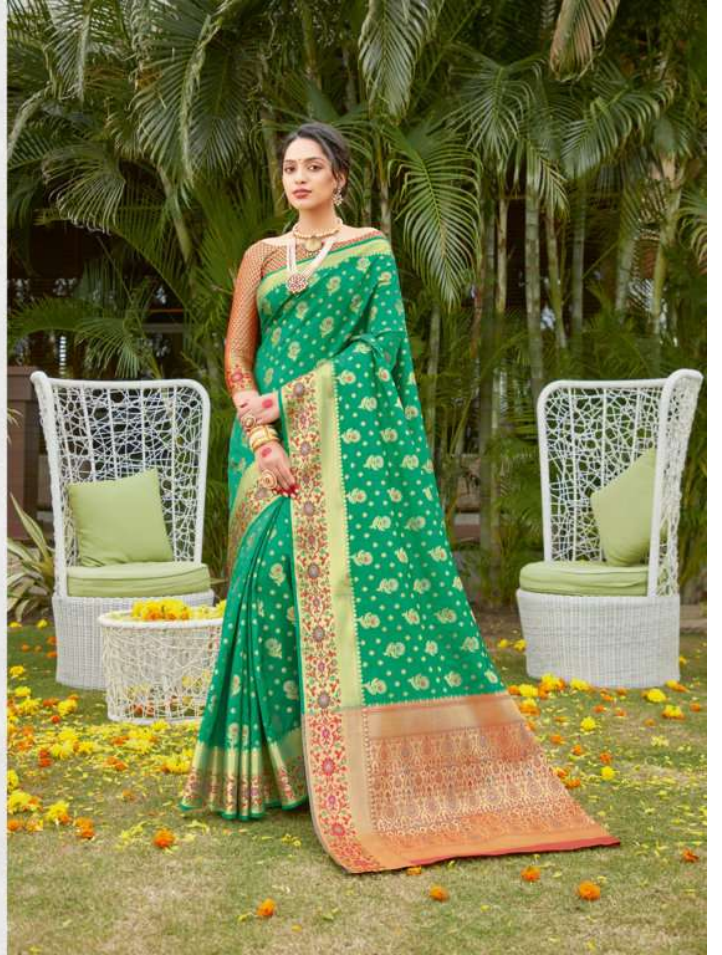

विश्व जगत् ही कंपनी है

SANGAM
PRINTS

ghatchola silk

9001

9002

सिर्फ जगज्जी काशी है
SANGAM
PRINTS

9004

9003