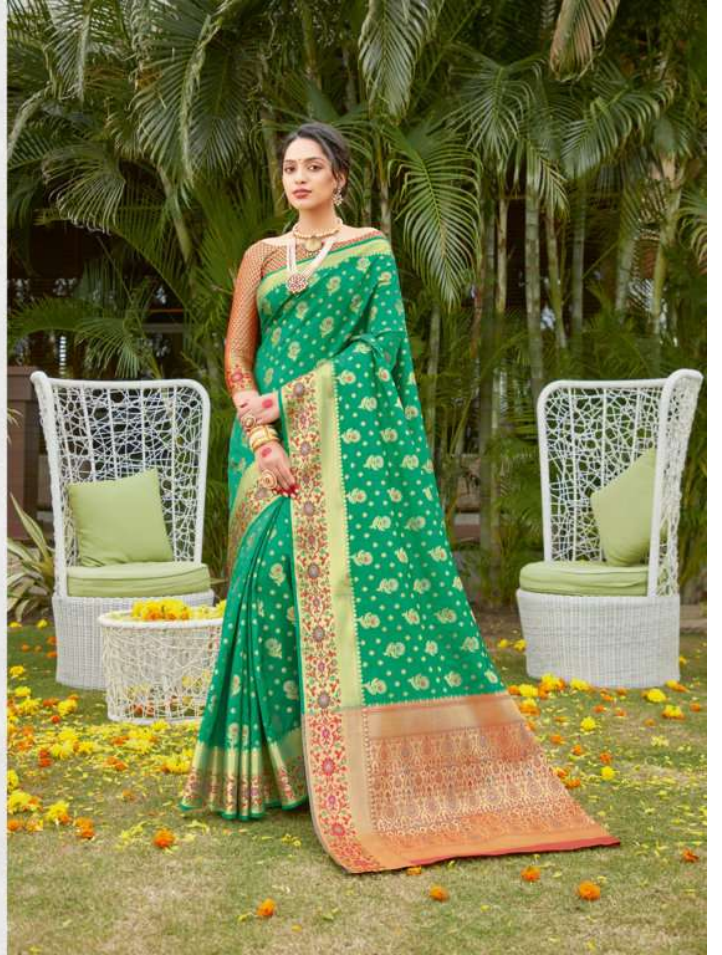

विश्व जगत् ही कंपनी है

SANGAM
PRINTS

ghatchola silk

9001

सिर्फ जगह ही बदली है
SANGAM
PRINTS

9004

शिवरं गंगल ही कलकत्ती
SANGAM

9003

9001

9002

9003

9004

9005

9006

9005

श्रीलक्ष्मी
SANGAM
PURITY