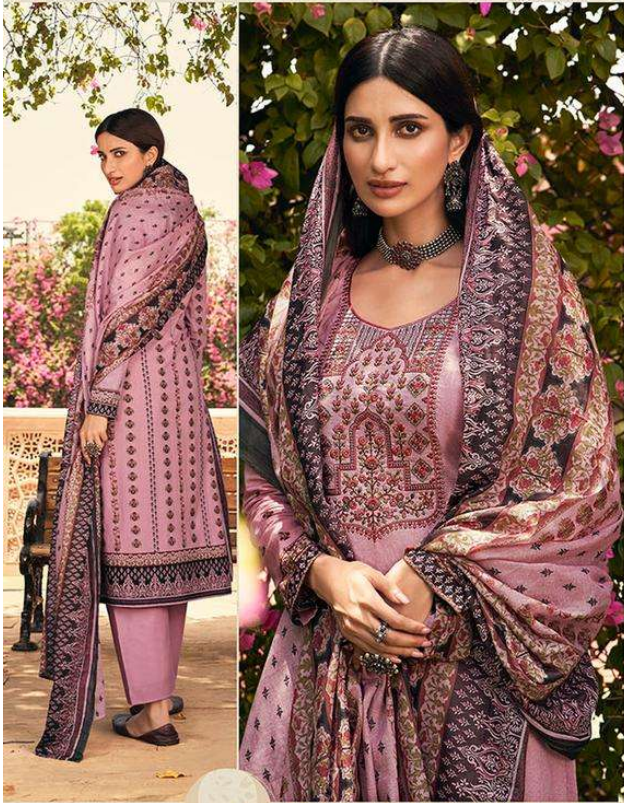

ELEGANT INDULGENCE