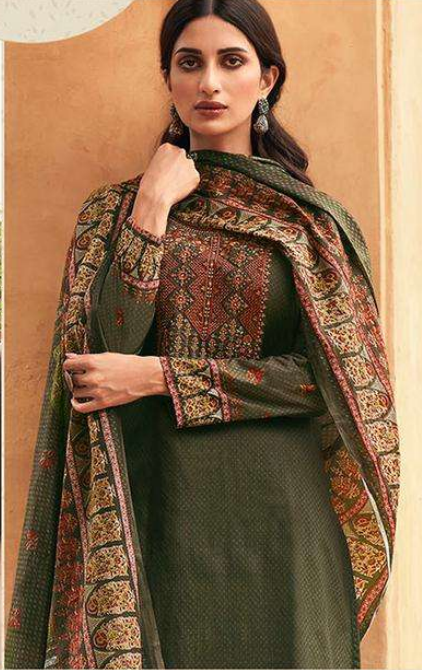

HEARTWARMING SHADES