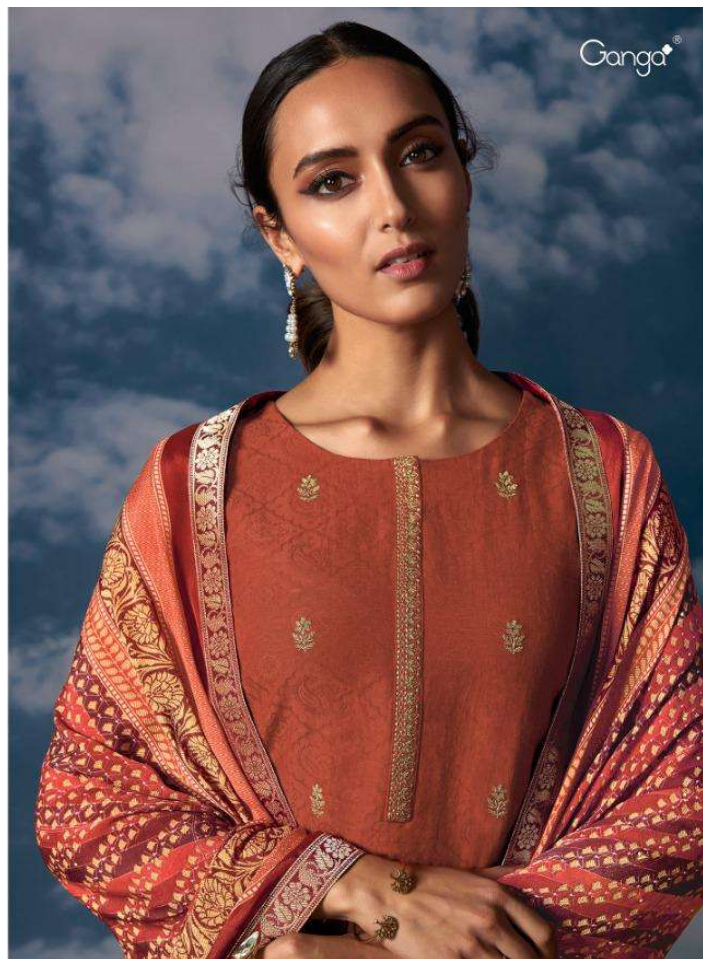

*Abheri*

Ganga®

Ganga®

[www.gangafashions.com](http://www.gangafashions.com)

C-0785

C-0789

C-0788

Ganga®

PRODUCT NAME	<b>ABHERI</b>
D.NO.	C0785 TO C0790
DESCRIPTION	<b>TOP</b> PURE BEMBREG SILK JACQUARD WITH EMBROIDERY  <b>BOTTOM</b> SILKY(COTTON) SATIN SOLID  <b>DUPATTA</b> PURE CHINON SILK PRINTED WITH BANARASI JACQUARD BORDER
HSN CODE	<b>540834</b>
WHOLESALE PRICE	<b>1960/- EACH+GST(EXTRA)</b>