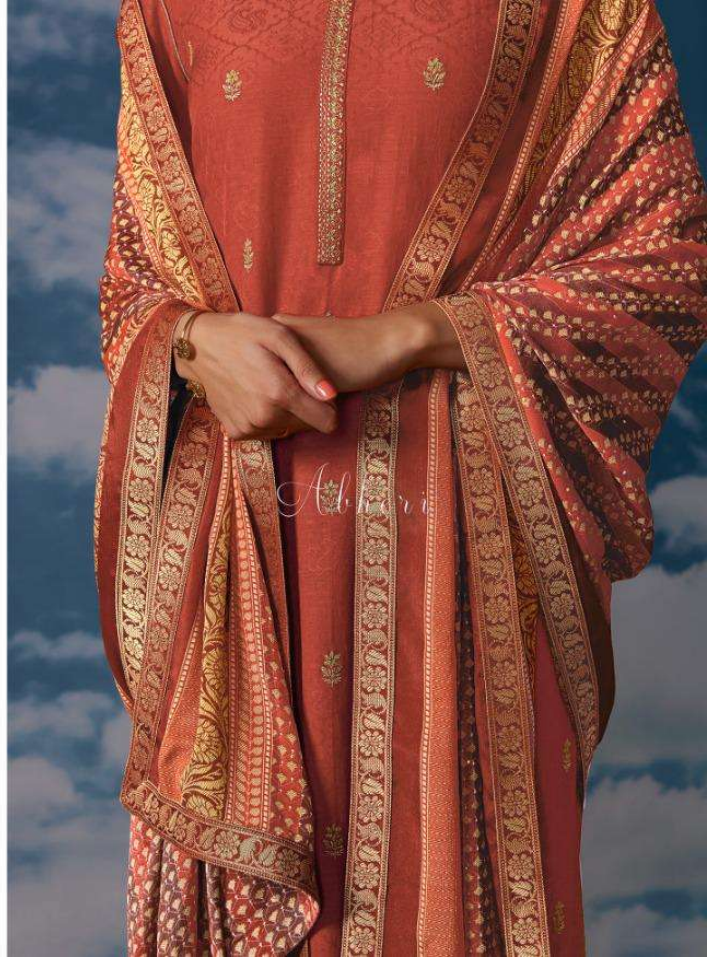

*Abheri*

Ganga®

Ganga®

[www.gangafashions.com](http://www.gangafashions.com)

C-0785

C-0789

C-0788

Ganga®

PRODUCT NAME	<b>ABHERI</b>
D.NO.	C0785 TO C0790
DESCRIPTION	<b>TOP</b> PURE BEMBREG SILK JACQUARD WITH EMBROIDERY  <b>BOTTOM</b> SILKY(COTTON) SATIN SOLID  <b>DUPATTA</b> PURE CHINON SILK PRINTED WITH BANARASI JACQUARD BORDER
HSN CODE	<b>540834</b>
WHOLESALE PRICE	<b>1960/- EACH+GST(EXTRA)</b>