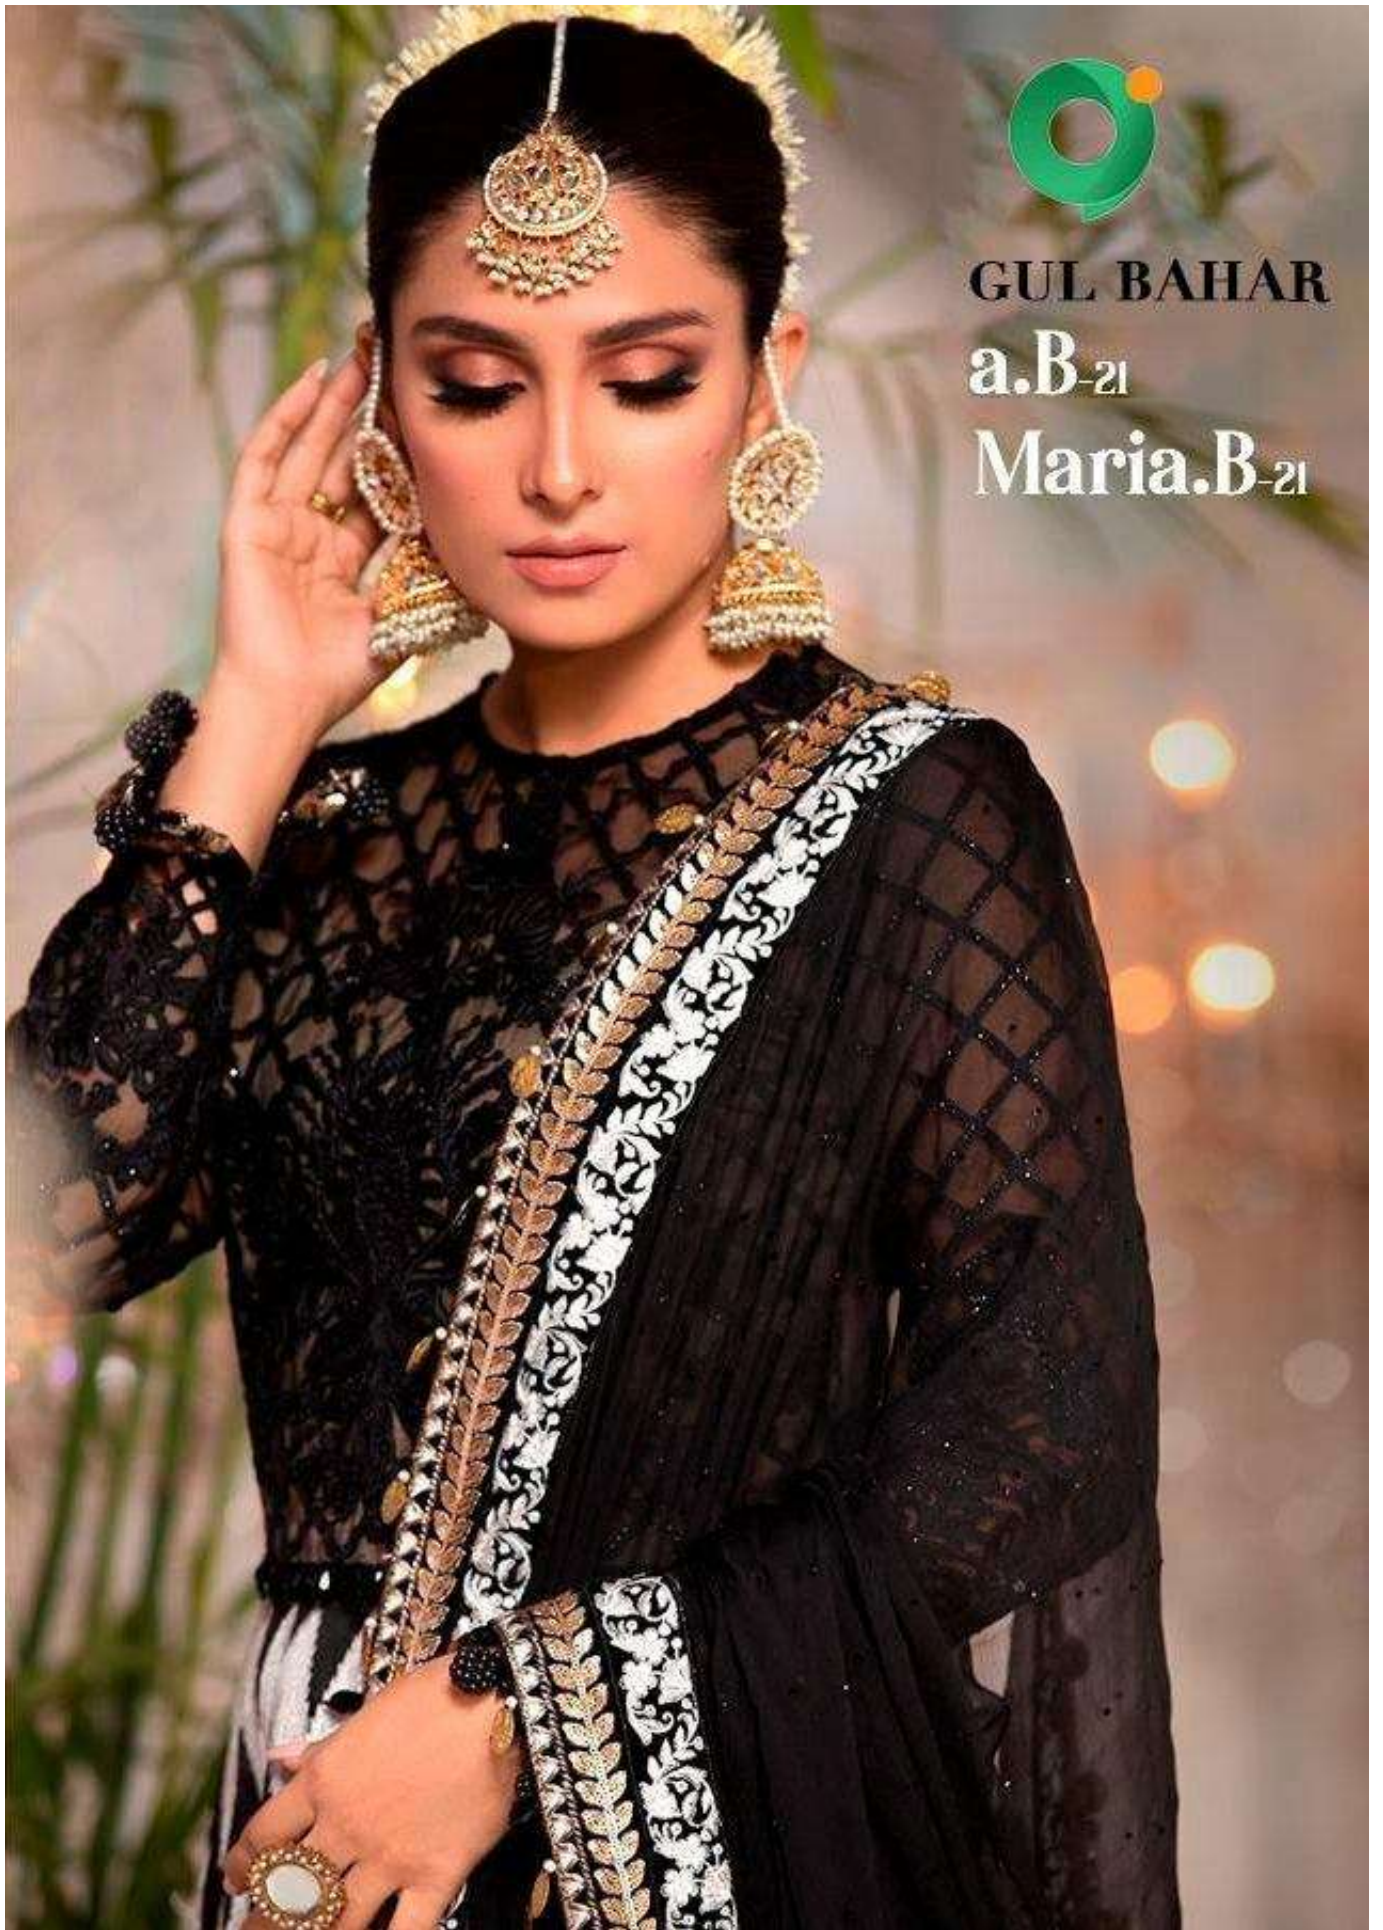

GUL BAHAR

a.B-21

Maria.B-21

GUL BAHAR

Maria.B-21

FABRIC: M-1014

Top : Georgette+ Nett

Inner: Santoon

Dupatta: Nett Dupatta

GUL BAHAR

Maria.B-21

FABRIC: M-1015

Top : Georgette+ Nett

Inner: Santoon

Dupatta: Nett Dupatta

GUL BAHAR

Maria.B-21

FABRIC: M-1016

Top : Georgette+ Nett

Inner: Santoon

Dupatta: Nett Dupatta

M-1014

M-1015

M-1016