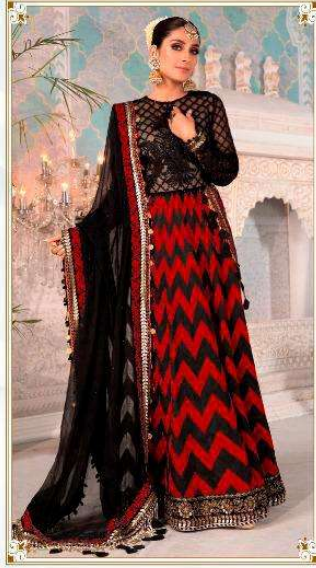

**GUL BAHAR**

**a.B-21**

**Maria.B-21**

GUL BAHAR

# Maria.B-21

**FABRIC:** M-1014

Top : Georgette+ Nett

Inner: Santoon

Dupatta: Nett Dupatta

GUL BAHAR

# Maria.B-21

**FABRIC:** M-1015

Top : Georgette+ Nett

Inner: Santoon

Dupatta: Nett Dupatta

GUL BAHAR

# Maria.B-21

**FABRIC:** M-1016

Top : Georgette+ Nett

Inner: Santoon

Dupatta: Nett Dupatta

M-1014

M-1015

M-1016