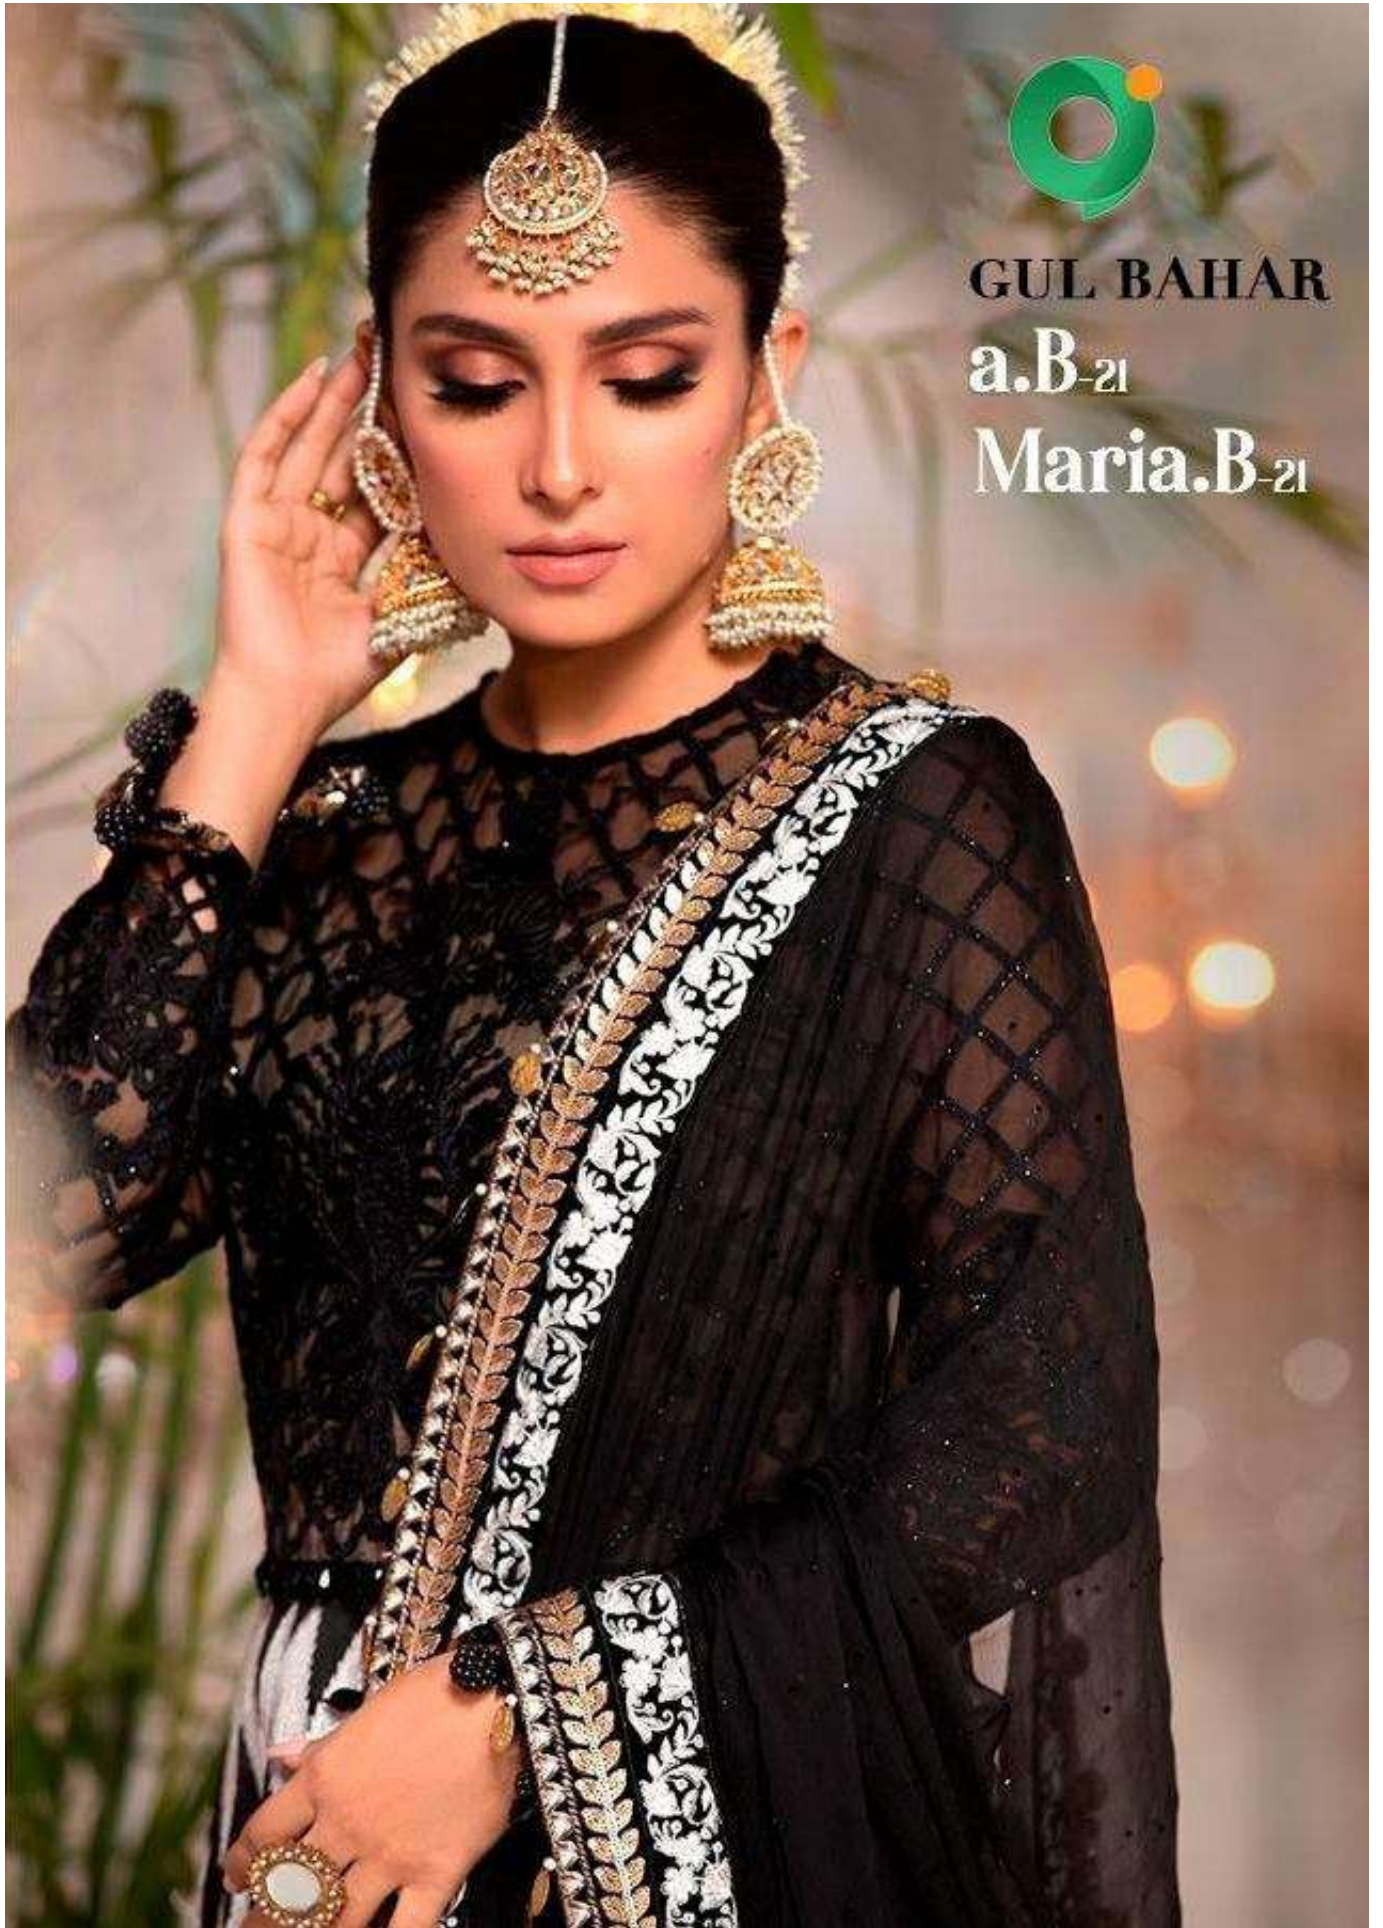

**GUL BAHAR**

**a.B-21**

**Maria.B-21**

GUL BAHAR

# Maria.B-21

**FABRIC:** M-1014

Top : Georgette+ Nett

Inner: Santoon

Dupatta: Nett Dupatta

GUL BAHAR

# Maria.B-21

**FABRIC:** M-1015

Top : Georgette+ Nett

Inner: Santoon

Dupatta: Nett Dupatta

GUL BAHAR

# Maria.B-21

**FABRIC:** M-1016

Top : Georgette+ Nett

Inner: Santoon

Dupatta: Nett Dupatta

M-1014

M-1015

M-1016