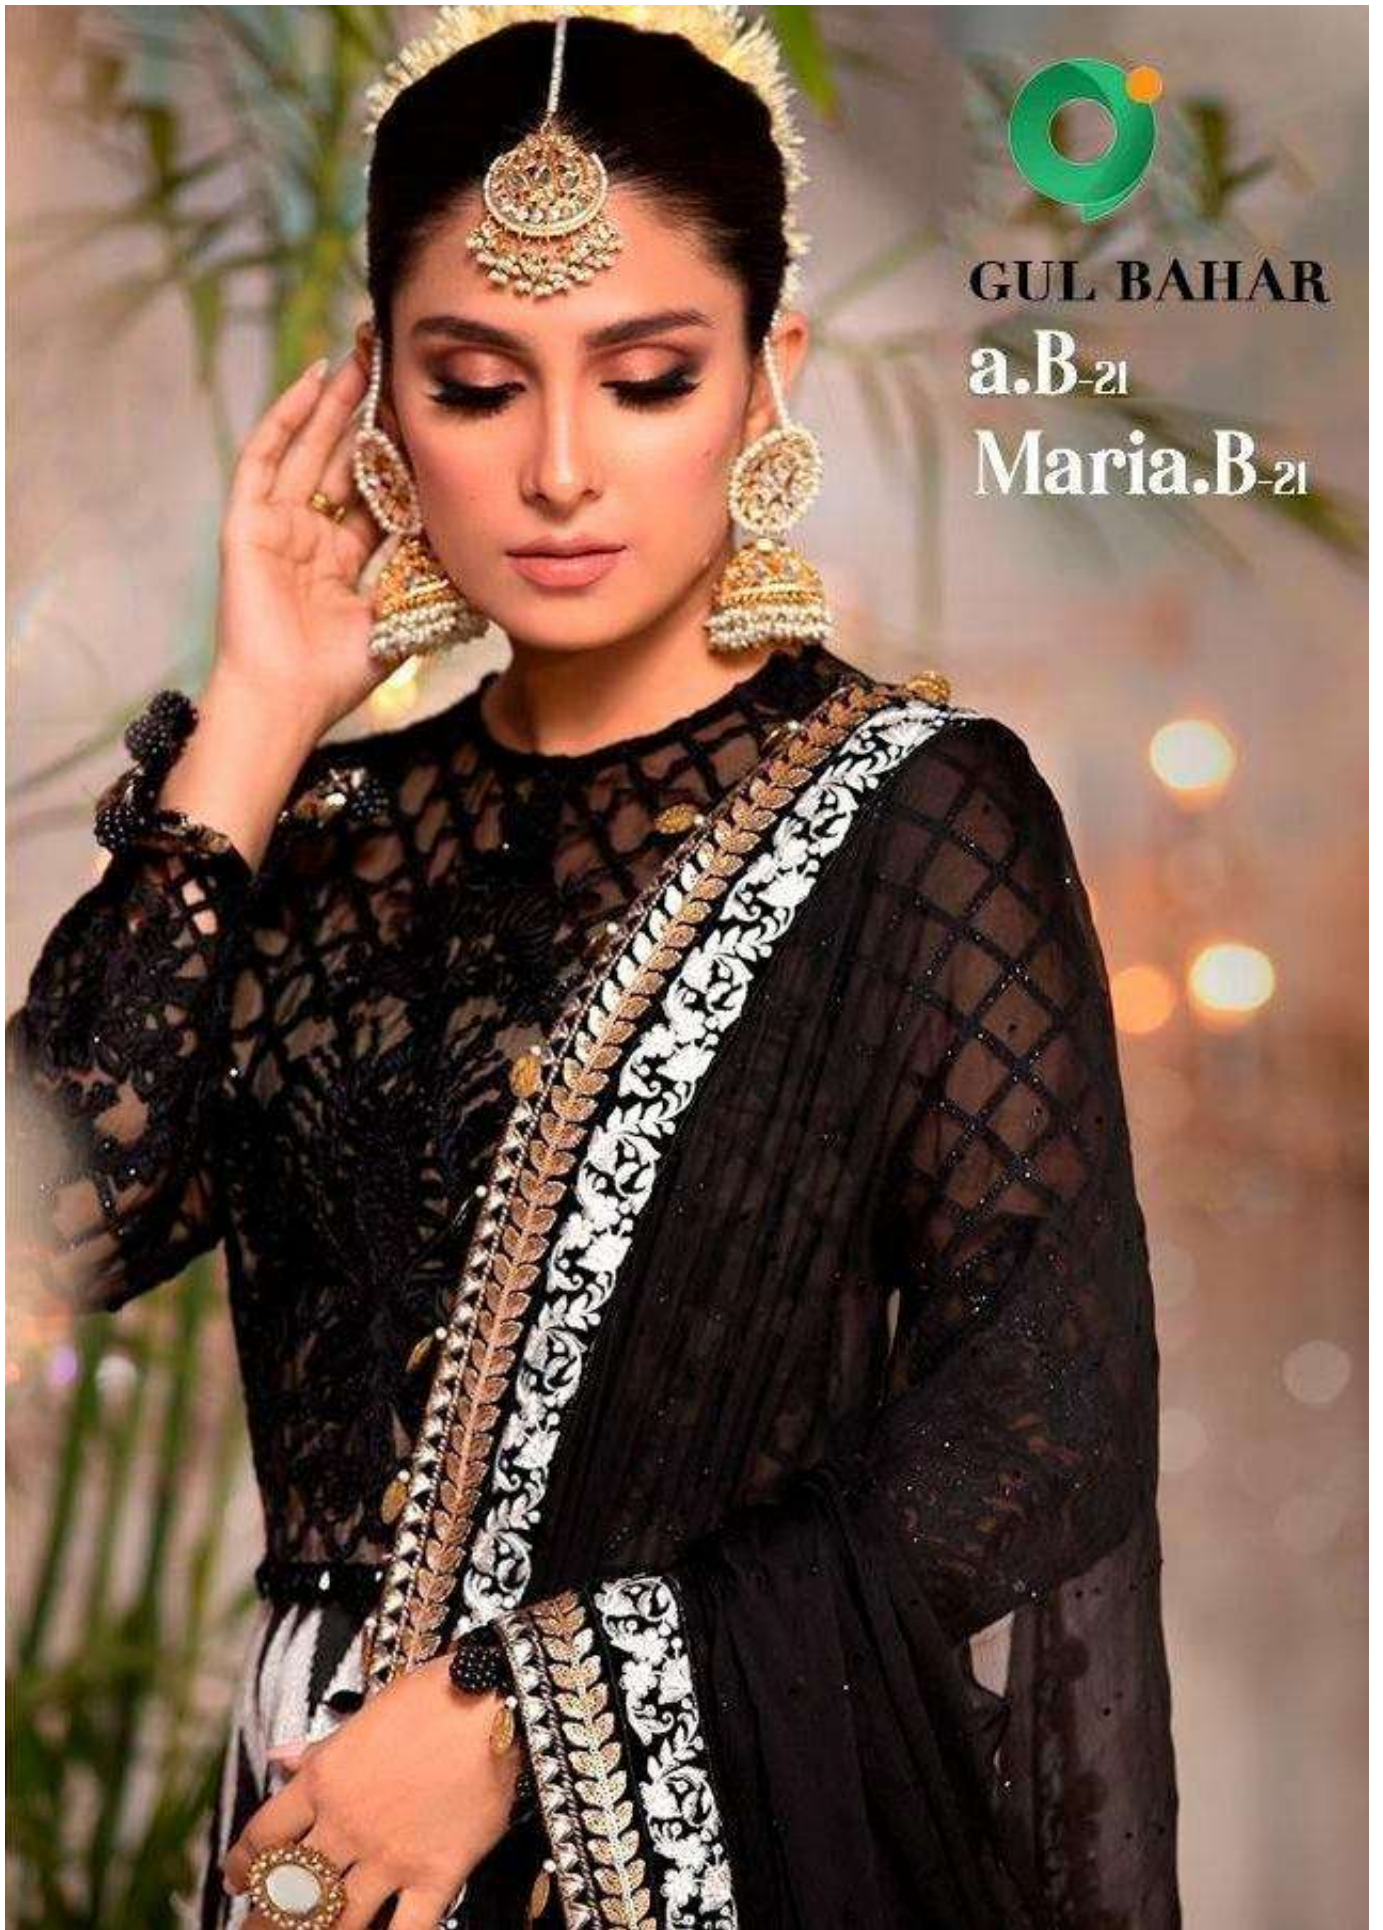

**GUL BAHAR**

**a.B-21**

**Maria.B-21**

GUL BAHAR

# Maria.B-21

**FABRIC:** M-1014

Top : Georgette+ Nett

Inner: Santoon

Dupatta: Nett Dupatta

GUL BAHAR

# Maria.B-21

**FABRIC:** M-1015

Top : Georgette+ Nett

Inner: Santoon

Dupatta: Nett Dupatta

GUL BAHAR

# Maria.B-21

**FABRIC:** M-1016

Top : Georgette+ Nett

Inner: Santoon

Dupatta: Nett Dupatta

M-1014

M-1015

M-1016