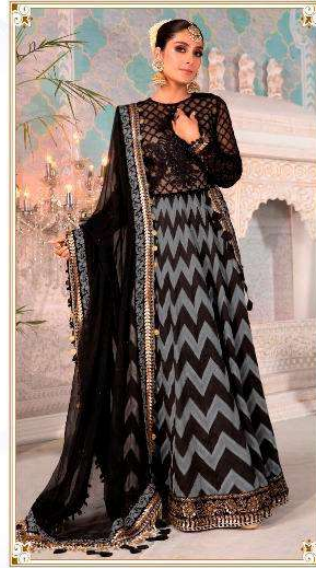

GUL BAHAR

a.B-21

Maria.B-21

GUL BAHAR

Maria.B-21

FABRIC: M-1014

Top : Georgette+ Nett

Inner: Santoon

Dupatta: Nett Dupatta

GUL BAHAR

Maria.B-21

FABRIC: M-1015

Top : Georgette+ Nett

Inner: Santoon

Dupatta: Nett Dupatta

GUL BAHAR

Maria.B-21

FABRIC: M-1016

Top : Georgette+ Nett

Inner: Santoon

Dupatta: Nett Dupatta

M-1014

M-1015

M-1016