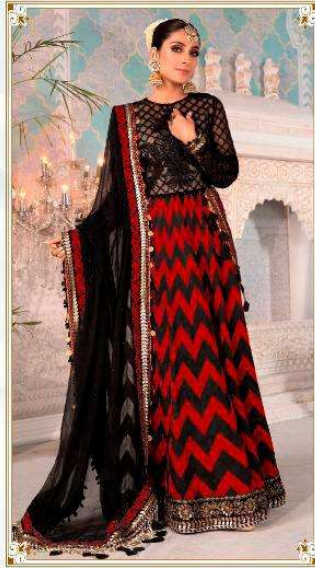

**GUL BAHAR**

**a.B-21**

**Maria.B-21**

GUL BAHAR

# Maria.B-21

**FABRIC:** M-1014

Top : Georgette+ Nett

Inner: Santoon

Dupatta: Nett Dupatta

GUL BAHAR

# Maria.B-21

**FABRIC:** M-1015

Top : Georgette+ Nett

Inner: Santoon

Dupatta: Nett Dupatta

GUL BAHAR

# Maria.B-21

**FABRIC:** M-1016

Top : Georgette+ Nett

Inner: Santoon

Dupatta: Nett Dupatta

M-1014

M-1015

M-1016