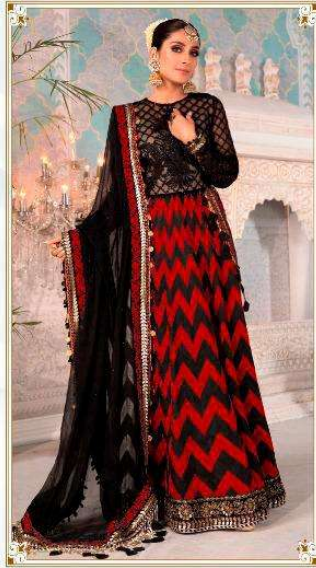

GUL BAHAR

a.B-21

Maria.B-21

GUL BAHAR

Maria.B-21

FABRIC: M-1014

Top : Georgette+ Nett

Inner: Santoon

Dupatta: Nett Dupatta

GUL BAHAR

Maria.B-21

FABRIC: M-1015

Top : Georgette+ Nett

Inner: Santoon

Dupatta: Nett Dupatta

GUL BAHAR

Maria.B-21

FABRIC: M-1016

Top : Georgette+ Nett

Inner: Santoon

Dupatta: Nett Dupatta

M-1014

M-1015

M-1016