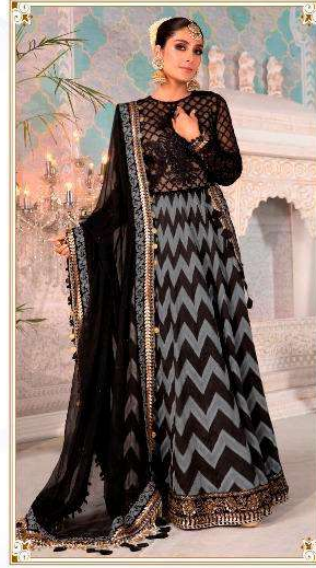

**GUL BAHAR**

**a.B-21**

**Maria.B-21**

GUL BAHAR

# Maria.B-21

**FABRIC:** M-1014

Top : Georgette+ Nett

Inner: Santoon

Dupatta: Nett Dupatta

GUL BAHAR

# Maria.B-21

**FABRIC:** M-1015

Top : Georgette+ Nett

Inner: Santoon

Dupatta: Nett Dupatta

GUL BAHAR

# Maria.B-21

**FABRIC:** M-1016

Top : Georgette+ Nett

Inner: Santoon

Dupatta: Nett Dupatta

M-1014

M-1015

M-1016