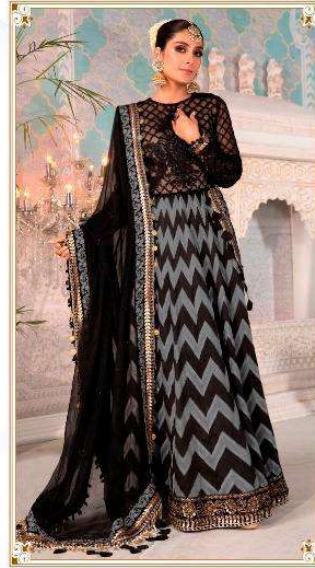

**GUL BAHAR**

**a.B-21**

**Maria.B-21**

GUL BAHAR

# Maria.B-21

**FABRIC:** M-1014

Top : Georgette+ Nett

Inner: Santoon

Dupatta: Nett Dupatta

GUL BAHAR

# Maria.B-21

**FABRIC:** M-1015

Top : Georgette+ Nett

Inner: Santoon

Dupatta: Nett Dupatta

GUL BAHAR

# Maria.B-21

**FABRIC:** M-1016

Top : Georgette+ Nett

Inner: Santoon

Dupatta: Nett Dupatta

M-1014

M-1015

M-1016