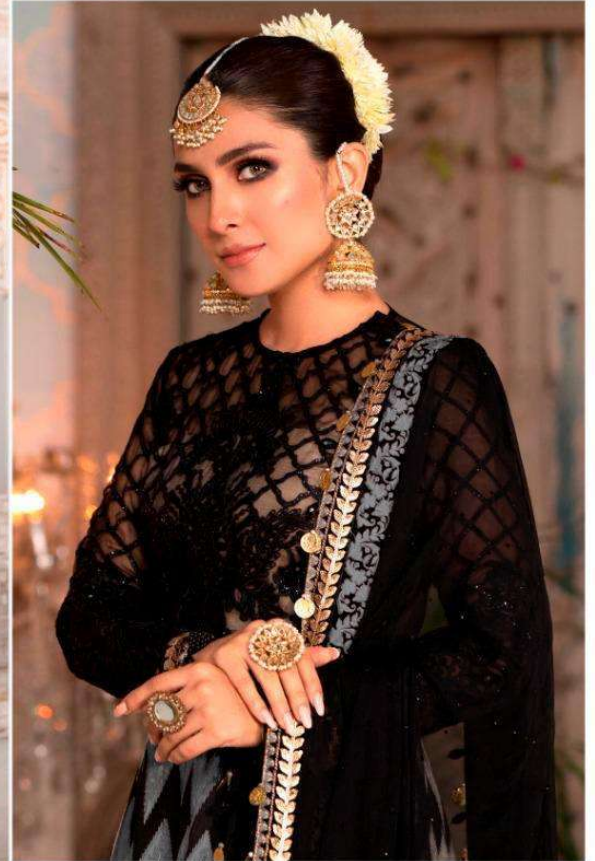

GUL BAHAR

Maria.B-21

FABRIC: M-1016

Top : Georgette+ Nett

Inner: Santoon

Dupatta: Nett Dupatta

GUL BAHAR

Maria.B-21

FABRIC: M-1016

Top : Georgette+ Nett

Inner: Santoon

Dupatta: Nett Dupatta