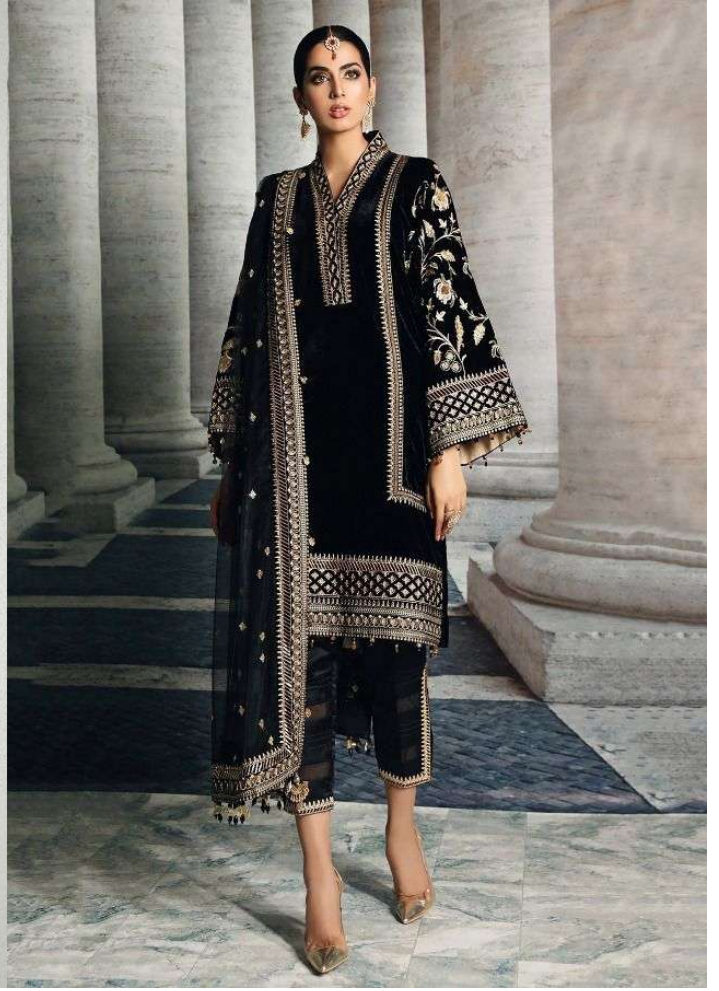

Anaya

1174

S

1171

PRESENTING TO YOU OUR NEW CATALOGUE

Anaya

DESIGN NO	DESCRIPTION	RATE
1171	TOP : VELEV T WITH EMBROIDERY BOTTOM : PURE VISCOSE PASMINA DUPATTA : NET WITH EMBROIDERY	1399
1172	TOP : VELEV T WITH EMBROIDERY BOTTOM : PURE VISCOSE PASMINA DUPATTA : NET WITH EMBROIDERY	1399
1173	TOP : VELEV T WITH EMBROIDERY BOTTOM : PURE VISCOSE PASMINA DUPATTA : NET WITH EMBROIDERY	1399
1174	TOP : VELEV T WITH EMBROIDERY BOTTOM : PURE VISCOSE PASMINA DUPATTA : NET WITH EMBROIDERY	1399
1175	TOP : VELEV T WITH EMBROIDERY BOTTOM : WEAVE JEQUARD DUPATTA : NET WITH EMBROIDERY	1399
1176	TOP : VELEV T WITH EMBROIDERY BOTTOM : PURE VISCOSE PASMINA DUPATTA : WOVEN JEQUARD	1399