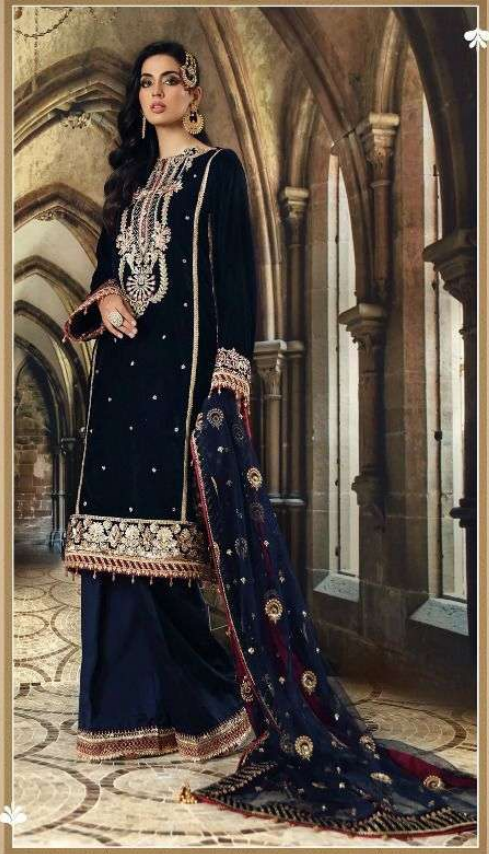

Anaya

1174

S

1171

PRESENTING TO YOU OUR NEW CATALOGUE

Anaya

DESIGN NO	DESCRIPTION	RATE
1171	TOP : VELEV T WITH EMBROIDERY BOTTOM : PURE VISCOSE PASMINA DUPATTA : NET WITH EMBROIDERY	1399
1172	TOP : VELEV T WITH EMBROIDERY BOTTOM : PURE VISCOSE PASMINA DUPATTA : NET WITH EMBROIDERY	1399
1173	TOP : VELEV T WITH EMBROIDERY BOTTOM : PURE VISCOSE PASMINA DUPATTA : NET WITH EMBROIDERY	1399
1174	TOP : VELEV T WITH EMBROIDERY BOTTOM : PURE VISCOSE PASMINA DUPATTA : NET WITH EMBROIDERY	1399
1175	TOP : VELEV T WITH EMBROIDERY BOTTOM : WEAVE JEQUARD DUPATTA : NET WITH EMBROIDERY	1399
1176	TOP : VELEV T WITH EMBROIDERY BOTTOM : PURE VISCOSE PASMINA DUPATTA : WOVEN JEQUARD	1399