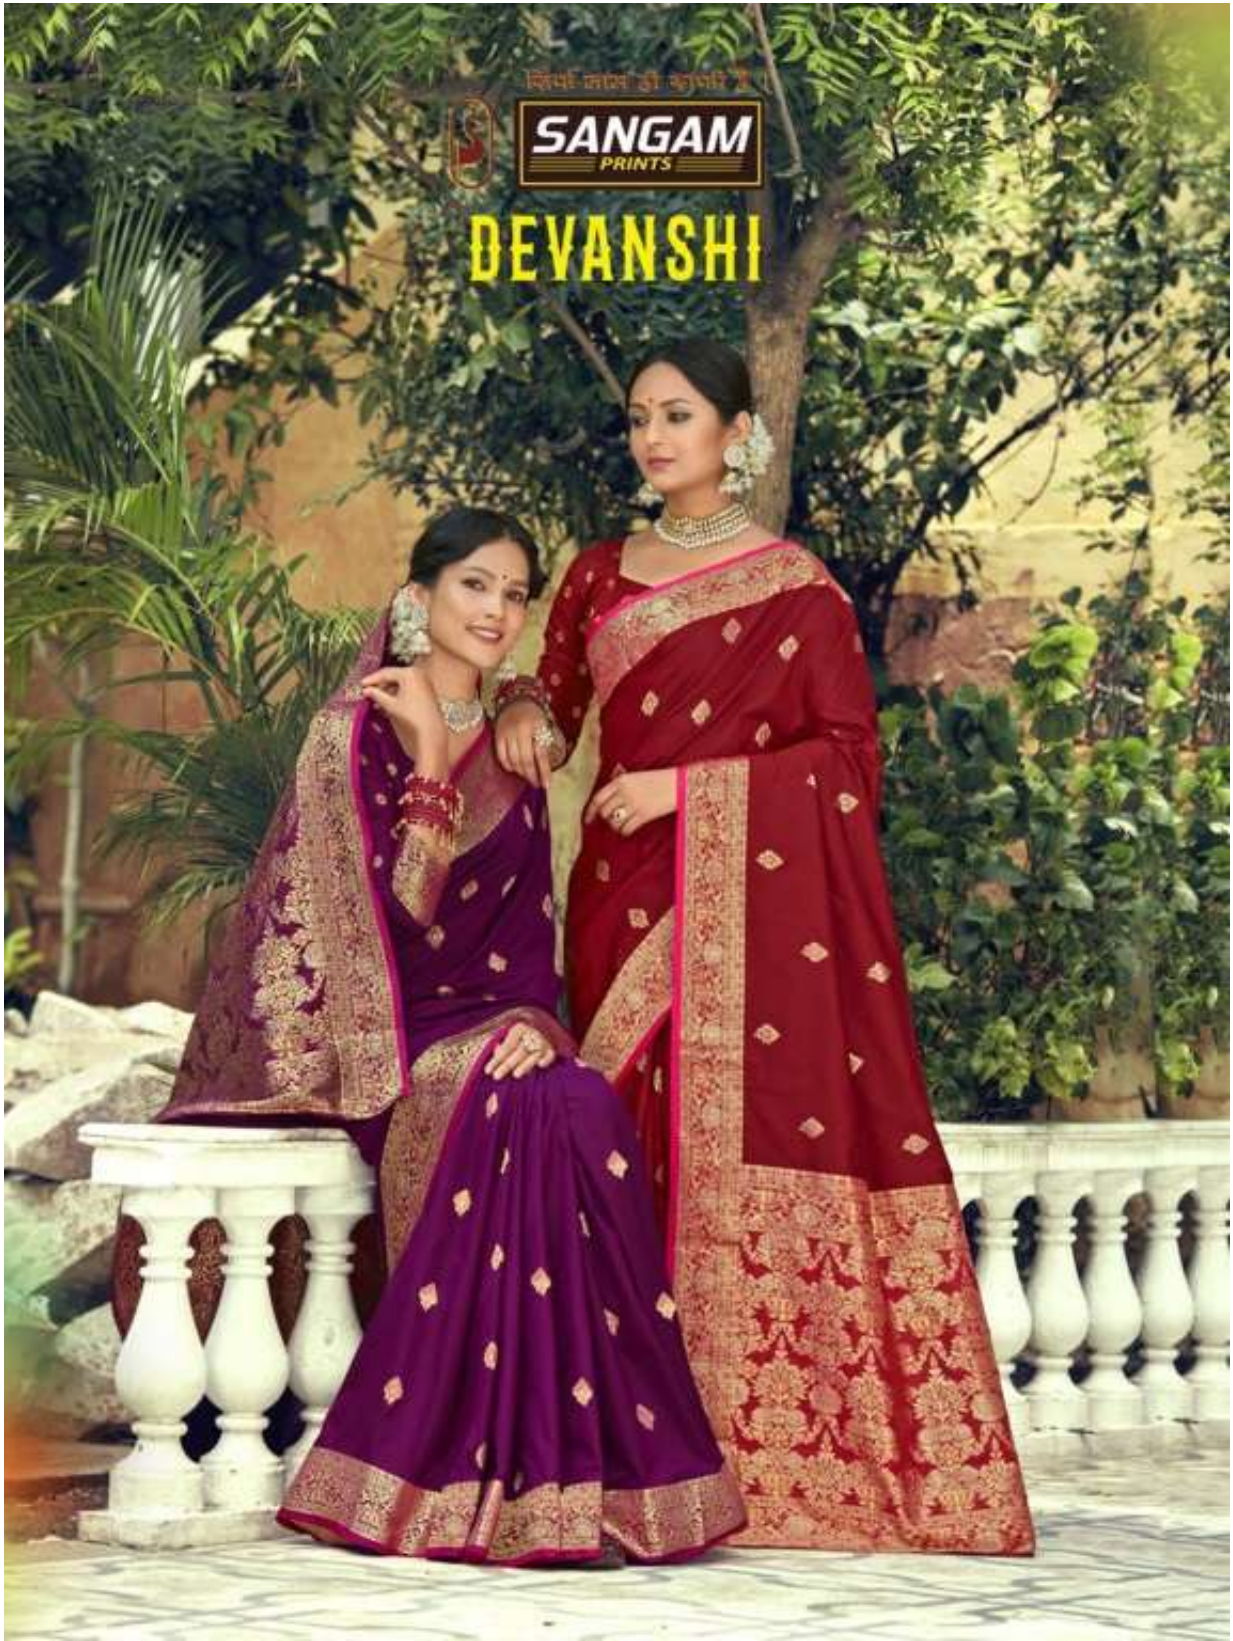

सिर्फ जग ही कापी है

SANGAM
PRINTS

DEVANSHI

सिर्फ जग ही कापी है

SANGAM
PRINTS

DEVANSHI

1001

1002

1003

1004

1005

1006

Glassy wardrobe
The soft tinted additions offer the perfect alternative for a feminine & classy look.

विश्वकाम्ये श्री काली नै ।

1006