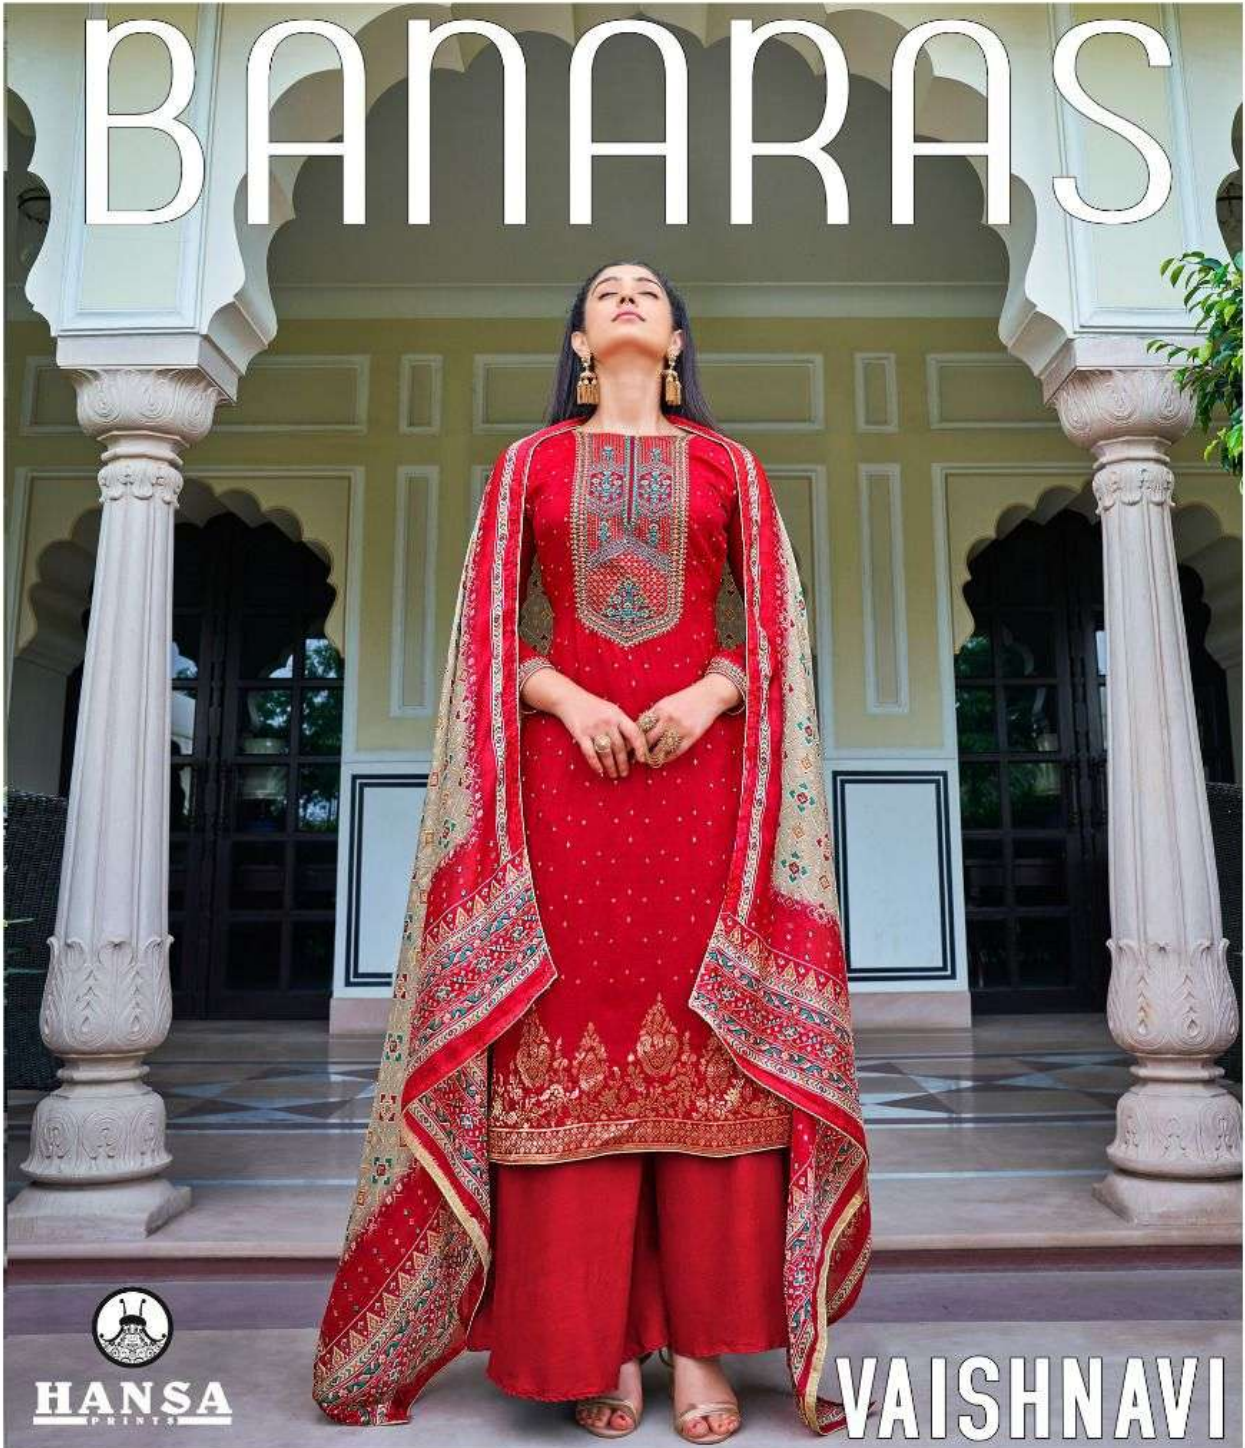

# BANARAS

**HANSA**  
PRINTS

## VAISHNAVI

TOP	DOLA SILK JACQUARD DYED WITH WORK
BOTTOM	PURE VISCOSE SANTOON DYED
DUPPATA	PURE TABI SILK DIGITAL PRINT

**HANSA**

3201

3202

3203

3204

3205