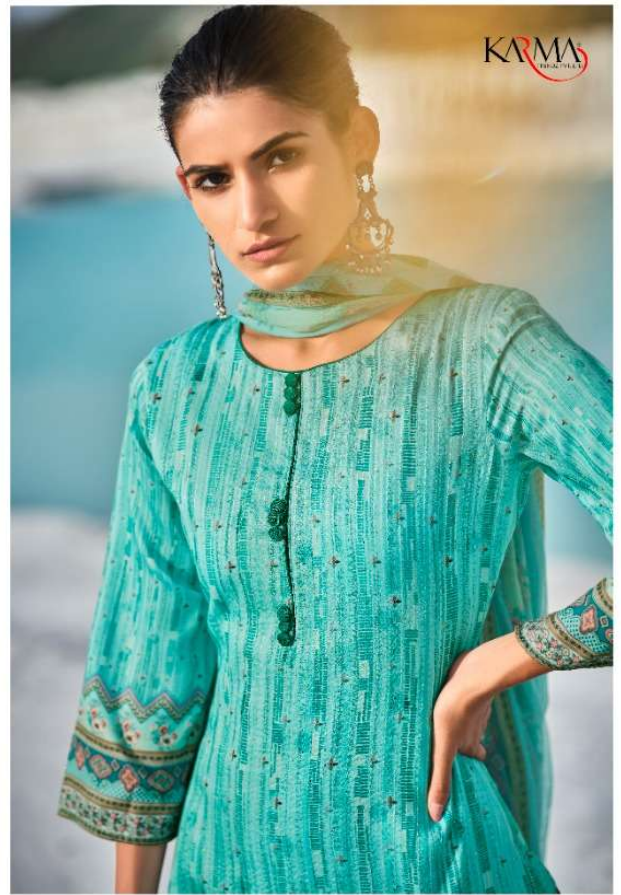

KARMA
DESIGNER FASHION LTD.

DESIGN NO.	Description
918	Maslin Embroided Digital Print Top & Silk Jacquard Embroided Digital Print Dupatta.
919	Maslin Embroided Digital Print Top & Silk Jacquard Embroided Digital Print Dupatta.
920	Maslin Embroided Digital Print Top & Silk Jacquard Embroided Digital Print Dupatta.
921	Maslin Embroided Digital Print Top & Silk Jacquard Embroided Digital Print Dupatta.
922	Maslin Embroided Digital Print Top & Silk Jacquard Embroided Digital Print Dupatta.
923	Maslin Embroided Digital Print Top & Silk Jacquard Embroided Digital Print Dupatta.

(BOTTOM : - SANTOON)

DESIGN NO	DESCRIPTION
2043	TOP:
2044	Pure Maslin Embroidered Digital Print Top
2045	
2046	Dupatta:
2047	Pure Maslin Embroidered Digital Print Dupatta
2048	BOTTOM:
2049	Pure Santoon