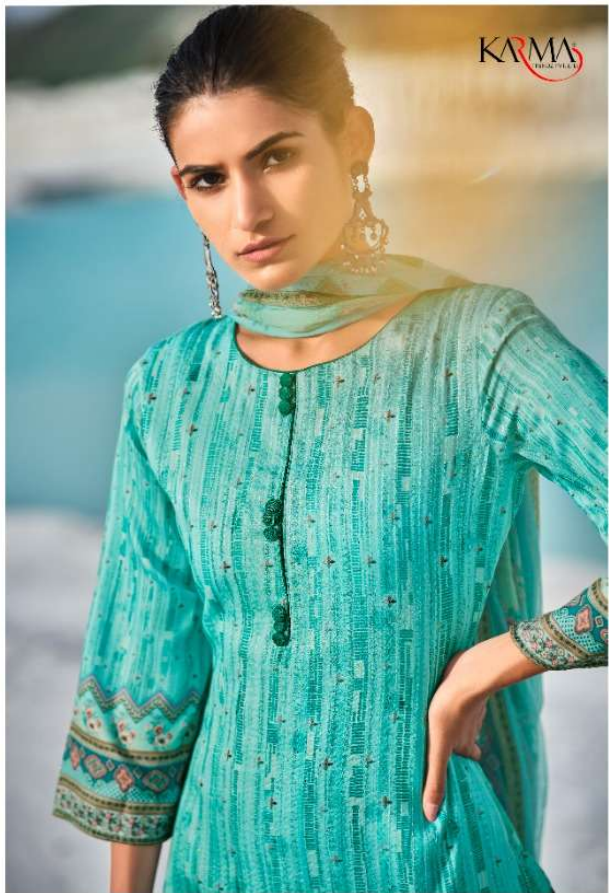

KARMA  
DESIGNER FASHION

| DESIGN NO. | Description   |
|------------|---|
| 918        | Maslin Embroided Digital Print Top & Silk Jacquard Embroided Digital Print Dupatta. |
| 919        | Maslin Embroided Digital Print Top & Silk Jacquard Embroided Digital Print Dupatta. |
| 920        | Maslin Embroided Digital Print Top & Silk Jacquard Embroided Digital Print Dupatta. |
| 921        | Maslin Embroided Digital Print Top & Silk Jacquard Embroided Digital Print Dupatta. |
| 922        | Maslin Embroided Digital Print Top & Silk Jacquard Embroided Digital Print Dupatta. |
| 923        | Maslin Embroided Digital Print Top & Silk Jacquard Embroided Digital Print Dupatta. |

(BOTTOM : - SANTOON)

| DESIGN NO | DESCRIPTION  |
|-----------|--|
| 2043      | TOP:   |
| 2044      | Pure Maslin Embroidered<br>Digital Print Top                 |
| 2045      |  |
| 2046      |  |
| 2047      | Dupatta:<br>Pure Maslin Embroidered<br>Digital Print Dupatta |
| 2048      | BOTTOM:<br>Pure Santoon                                      |
| 2049      |  |