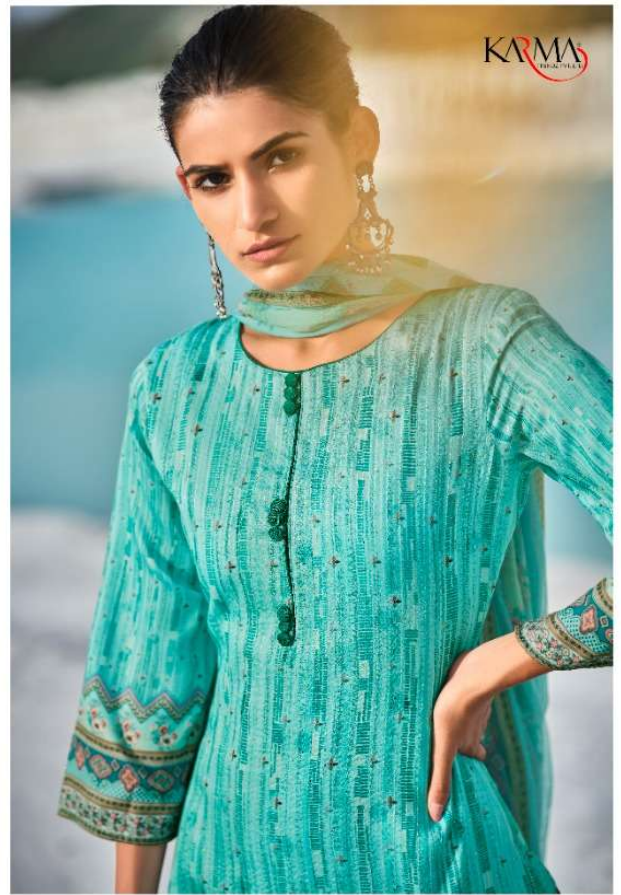

KARMA
DESIGNER FASHION

DESIGN NO.	Description
918	Maslin Embroided Digital Print Top & Silk Jacquard Embroided Digital Print Dupatta.
919	Maslin Embroided Digital Print Top & Silk Jacquard Embroided Digital Print Dupatta.
920	Maslin Embroided Digital Print Top & Silk Jacquard Embroided Digital Print Dupatta.
921	Maslin Embroided Digital Print Top & Silk Jacquard Embroided Digital Print Dupatta.
922	Maslin Embroided Digital Print Top & Silk Jacquard Embroided Digital Print Dupatta.
923	Maslin Embroided Digital Print Top & Silk Jacquard Embroided Digital Print Dupatta.

(BOTTOM : - SANTOON)

DESIGN NO	DESCRIPTION
2043	TOP:
2044	Pure Maslin Embroidered Digital Print Top
2045	
2046	
2047	Dupatta: Pure Maslin Embroidered Digital Print Dupatta
2048	BOTTOM:
2049	Pure Santoon