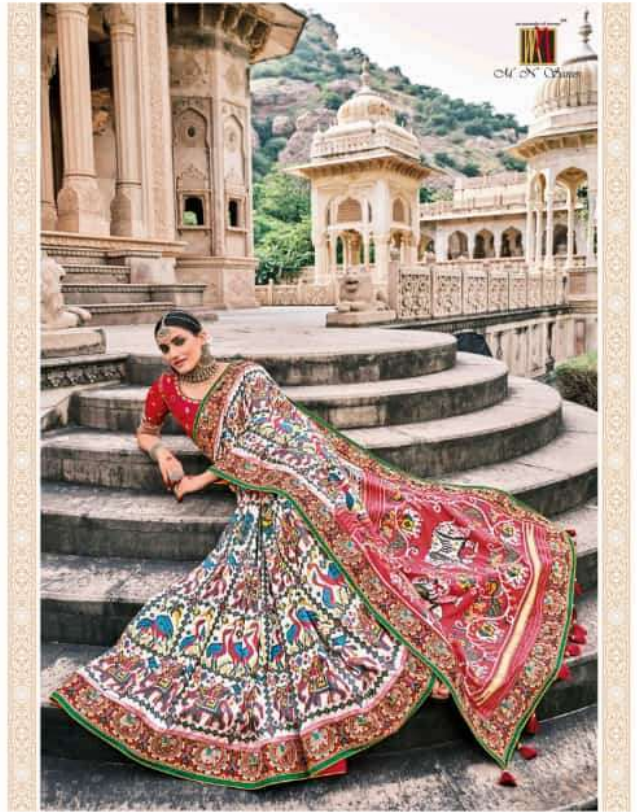

"De gouden Mandala is een heilig symbool en staat voor de kosmos. Het is een symbool van de mens."

5804

5802

Shri S. Chatter

5802

5803

"Be your blouse for a while now easy and your pallu for a little now long! Let us now show to blend it."