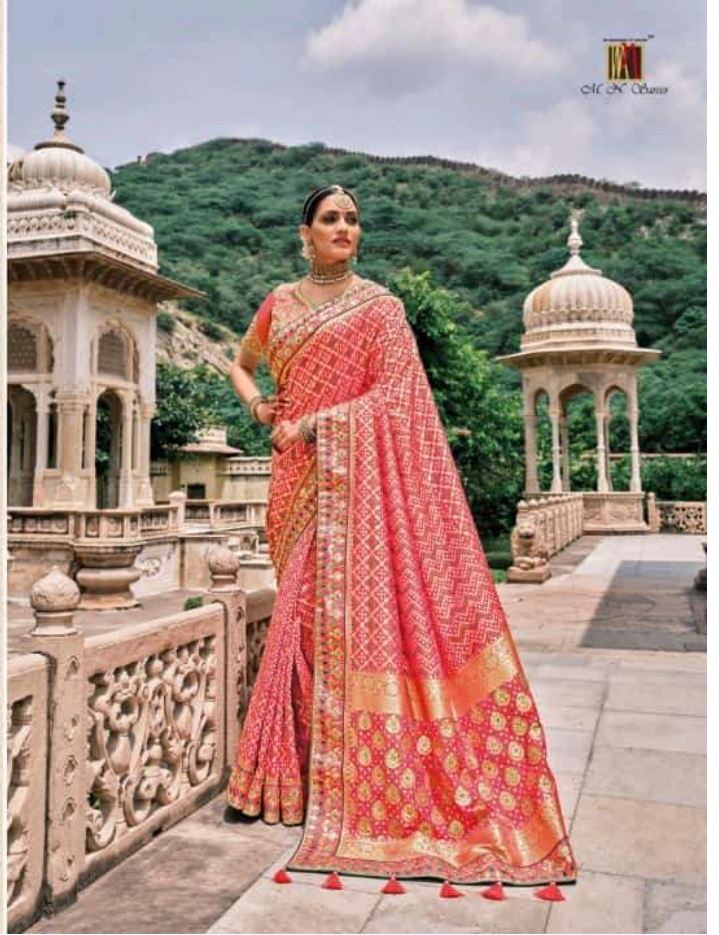

"De gouden Mandala is een heilig symbool en staat voor de kosmos. Het is een symbool van de mens."

5804

5802

Shri S. Chatter

5802

5803

"Be your blouse for a while now easy and your pallu for a little now long! Let us now show to blend it."

5807

© M. N. Chatter

5813

Old Shikhar

5819

5817

5801

5802