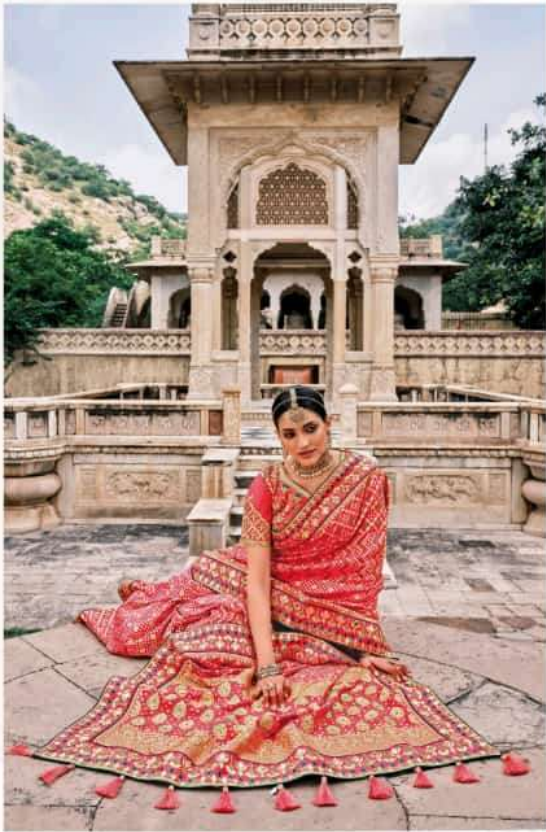

"De gouden Mandala is een heilig symbool en staat voor de kosmos. Het is een symbool van de mens."

5804

5802

Shri S. Chatter

5802

5803

"Be your blouse for a while now easy and your pallu for a little now long! Let us now show to blend it."

5807

© M. N. Chatter

5813

Old Shikhar

5819

5817

5801

5802