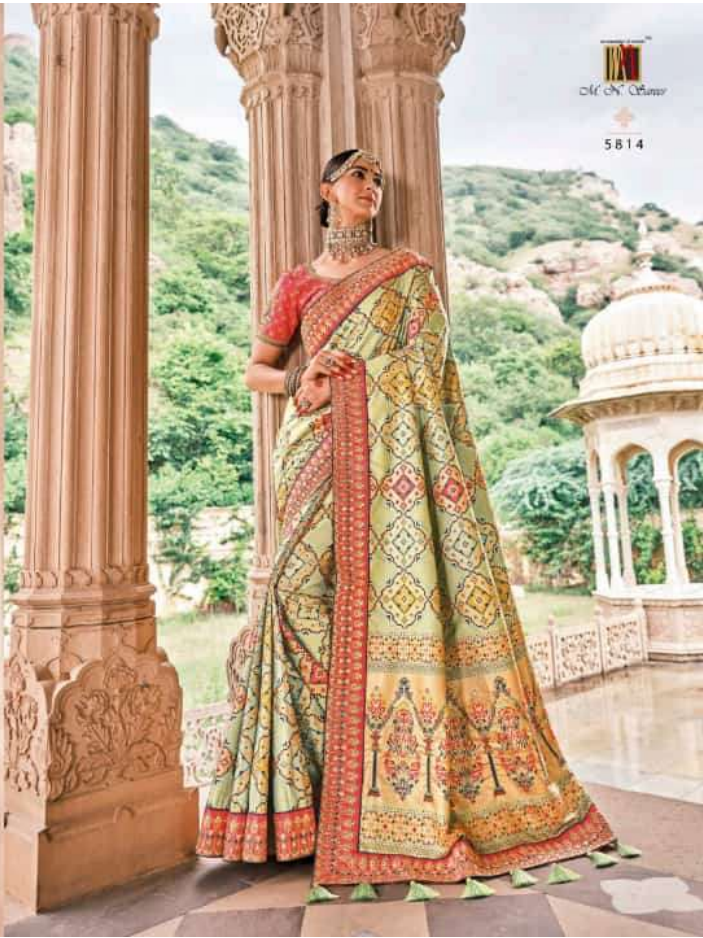

"De gouden Mandala is een heilig symbool en staat voor de kosmos. Het is een symbool van de mens."

5804

5802

Shri S. Chatter

5802

5803

"Be your blouse for a while now easy and your pallu for a little now long! Let us now show to blend it."

5807

© M. N. Chatter

5813

Old Shikhar

5819

5817

5801

5802