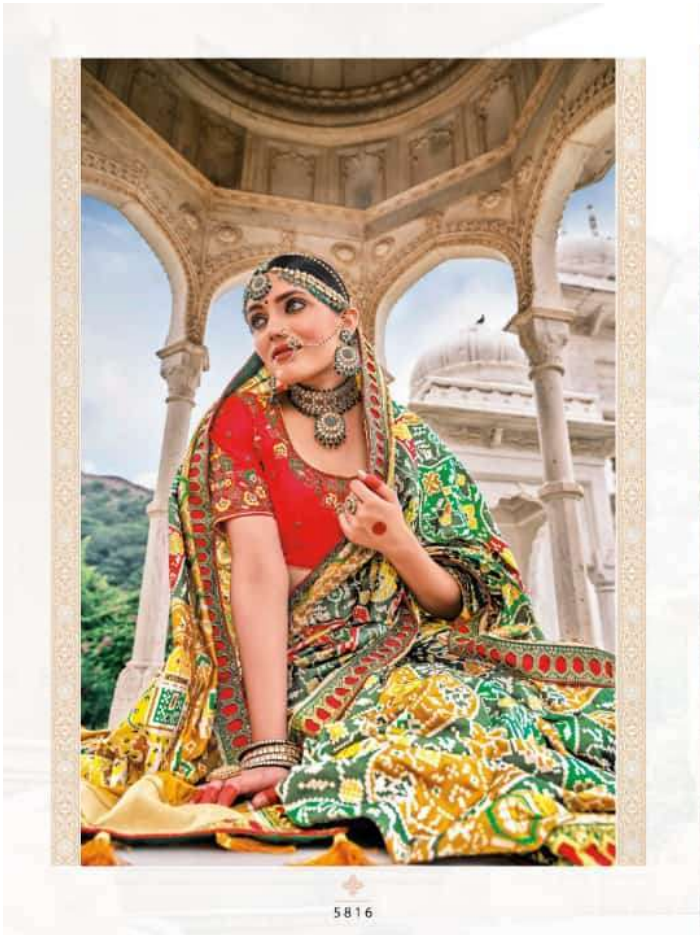

"De gouden Mandala is een heilig symbool en staat voor de kosmos. Het is een symbool van de mens."

5804

5802

Shri S. Chatter

5802

5803

"Be your blouse for a while now easy and your pallu for a little now long! Let us now show to blend it."

5807

© M. N. Chatter

5813

Old Shikhar

5819

5817

5801

5802