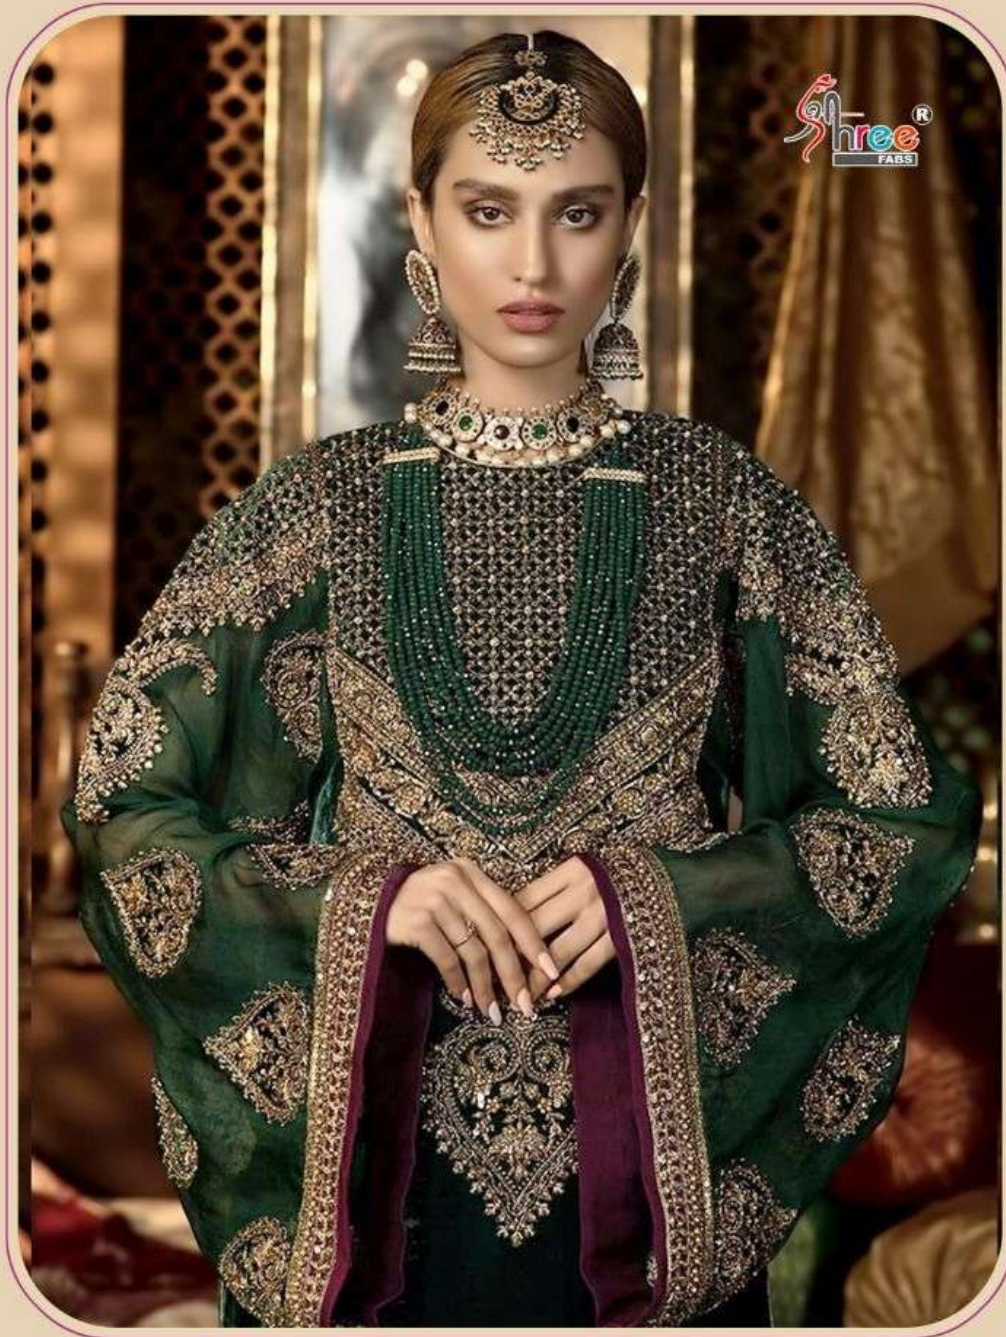

MARIYA B.
VELVET COLLECTION

MARIYA B.
VELVET COLLECTION

TOP:- 9000 VELVET
DUPATTA:- NET
BOTTOM / INNER:- SANTOON

S-335

TOP:- 9000 VELVET
DUPATTA:- NET
BOTTOM / INNER:- JACQUARD

S-336

MARIYA B.

VELVET COLLECTION

S-335

TOP:- 9000 VELVET
DUPATTA:- NET
BOTTOM / INNER:- JACQUARD

S-336