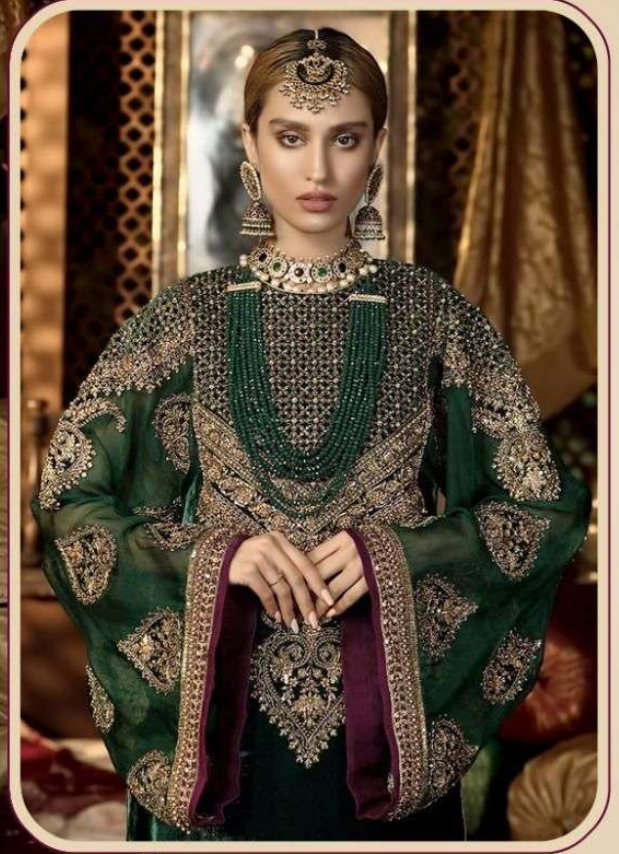

MARIYA B.
VELVET COLLECTION

MARIYA B.
VELVET COLLECTION

TOP:- 9000 VELVET
DUPATTA:- NET
BOTTOM / INNER:- SANTOON

S-335

TOP:- 9000 VELVET
DUPATTA:- NET
BOTTOM / INNER:- JACQUARD

S-336

MARIYA B.

VELVET COLLECTION

S-335

TOP:- 9000 VELVET
DUPATTA:- NET
BOTTOM / INNER:- JACQUARD

S-336