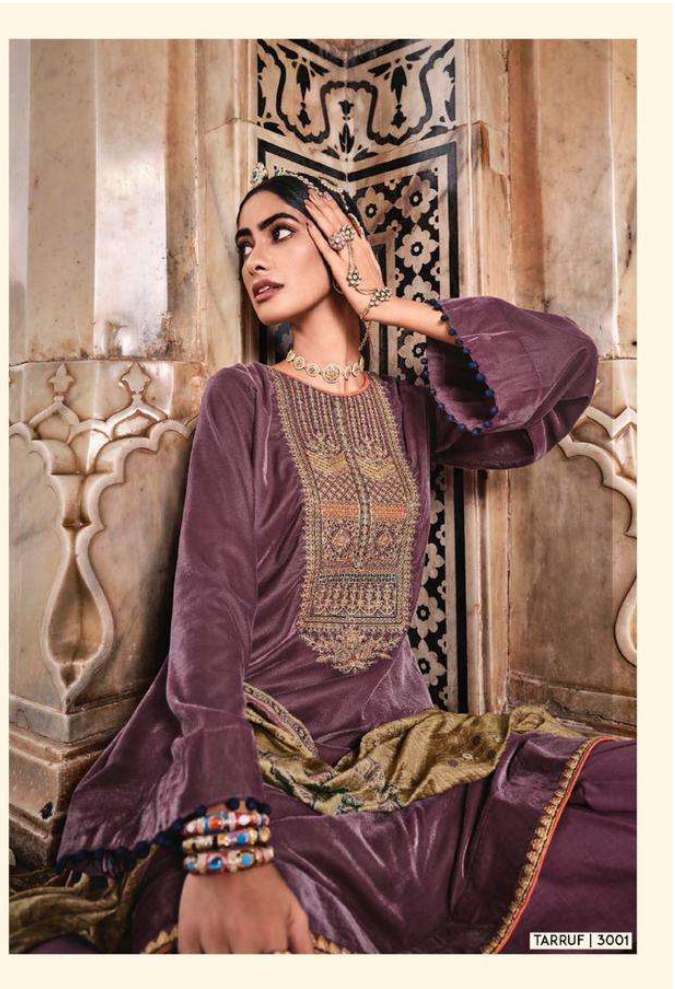

PURE VELVET WITH HEAVY NECK EMBROIDERY &
DAMAN EMBROIDERY WITH BOX PALLU
VELVET DIGITAL DUPATTA

ممتاز آرٹس

MUMTAZ ARTS®

Rangra ki Rangra

TARRUF | 3001

TARRUF | 3002

TARRUF | 3003

TARRUF | 3004