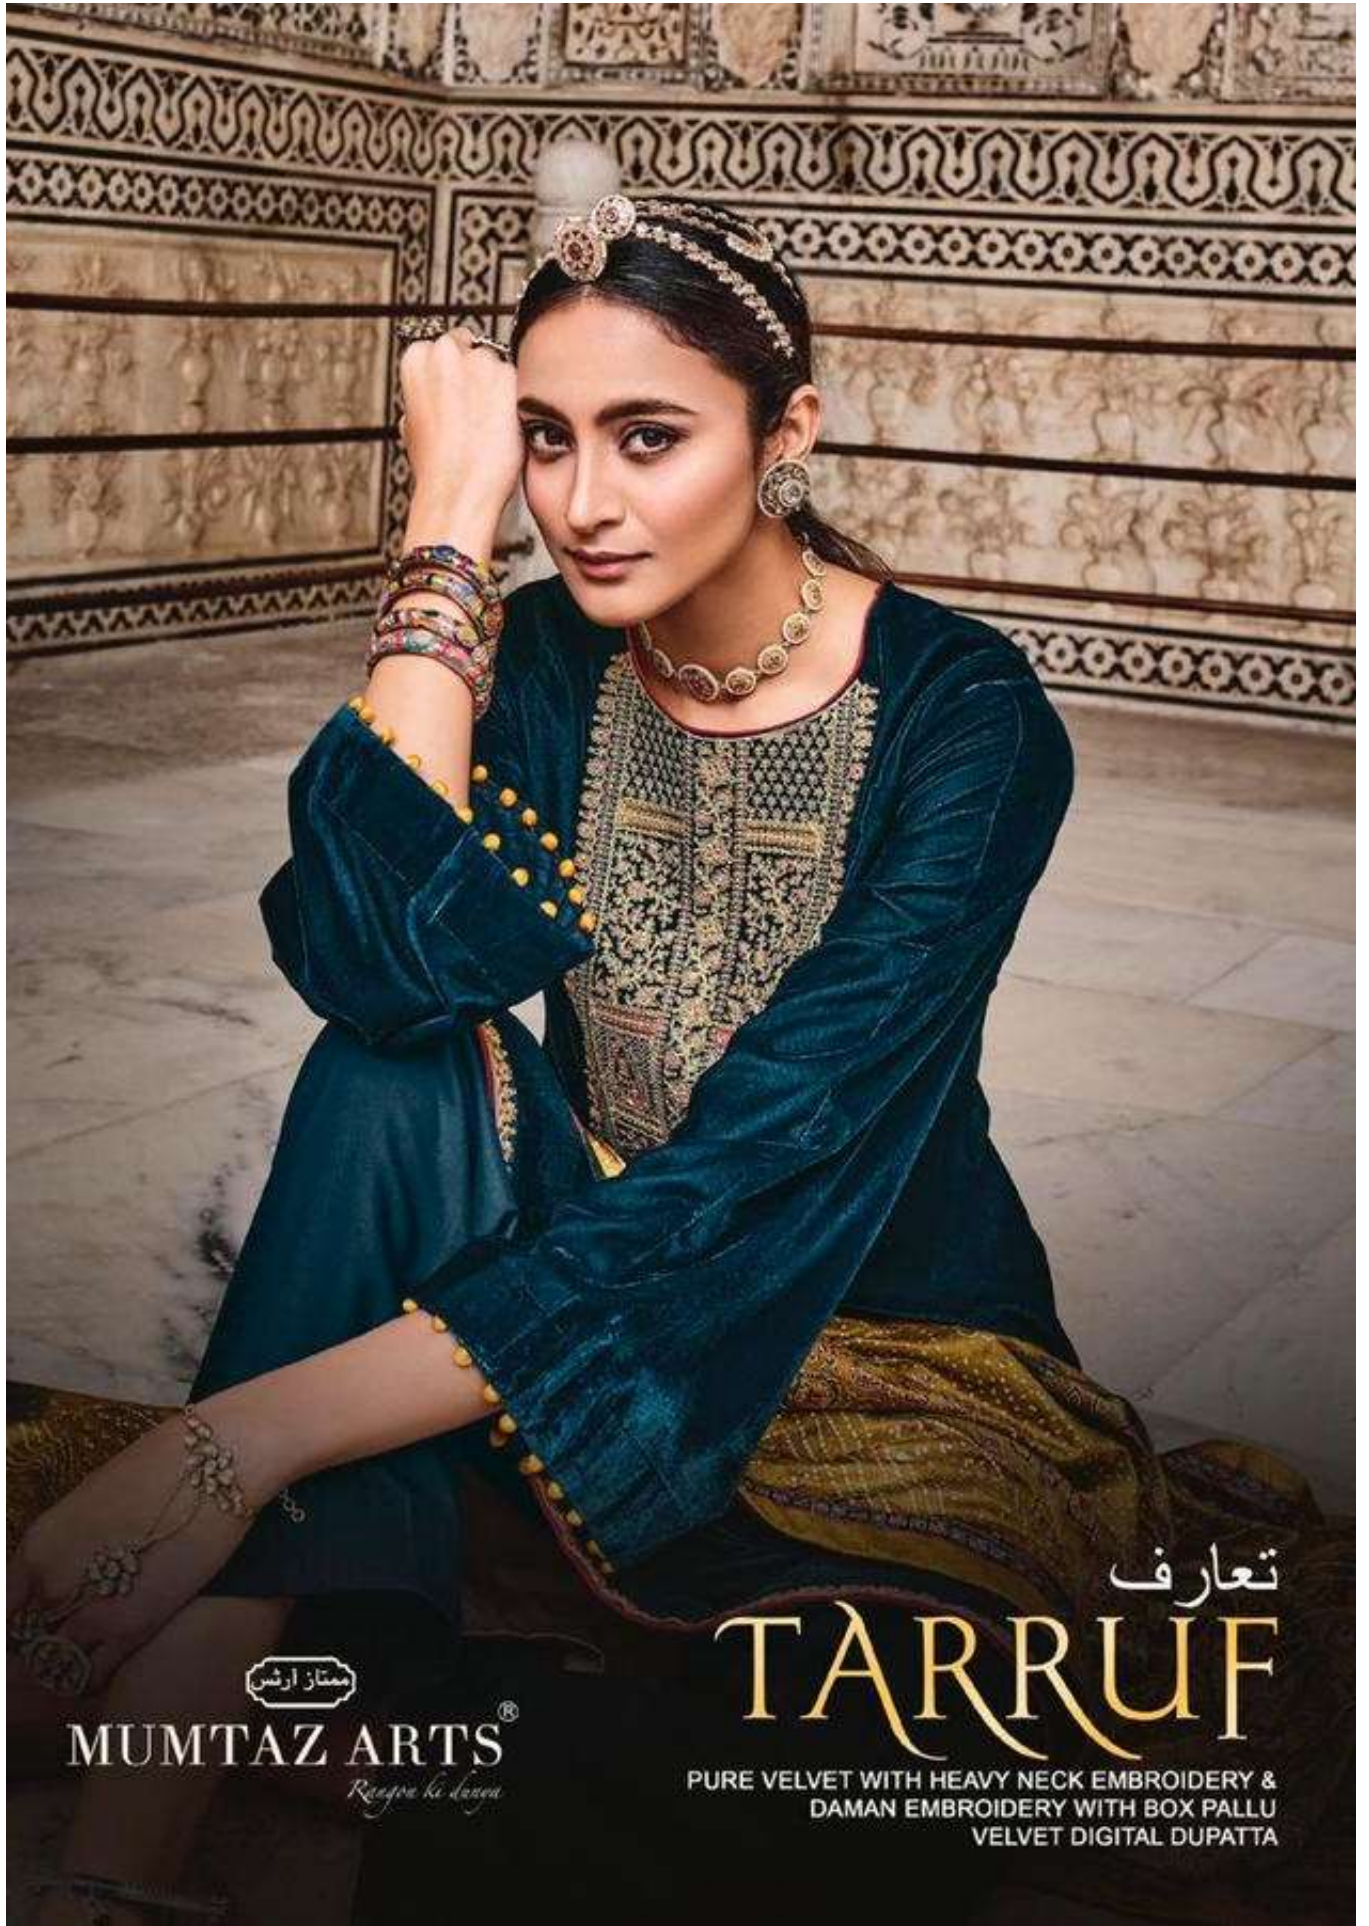

تعارف

TARRUF

PURE VELVET WITH HEAVY NECK EMBROIDERY &
DAMAN EMBROIDERY WITH BOX PALLU
VELVET DIGITAL DUPATTA

ممتاز آرٹس

MUMTAZ ARTS®

Rangra ki Rangra

تعارف

TARRUF

PURE VELVET WITH HEAVY NECK EMBROIDERY &
DAMAN EMBROIDERY WITH BOX PALLU
VELVET DIGITAL DUPATTA

ممتاز آرٹس

MUMTAZ ARTS®

Rangra ki Rangra

TARRUF | 3001

TARRUF | 3002

TARRUF | 3003

TARRUF | 3004