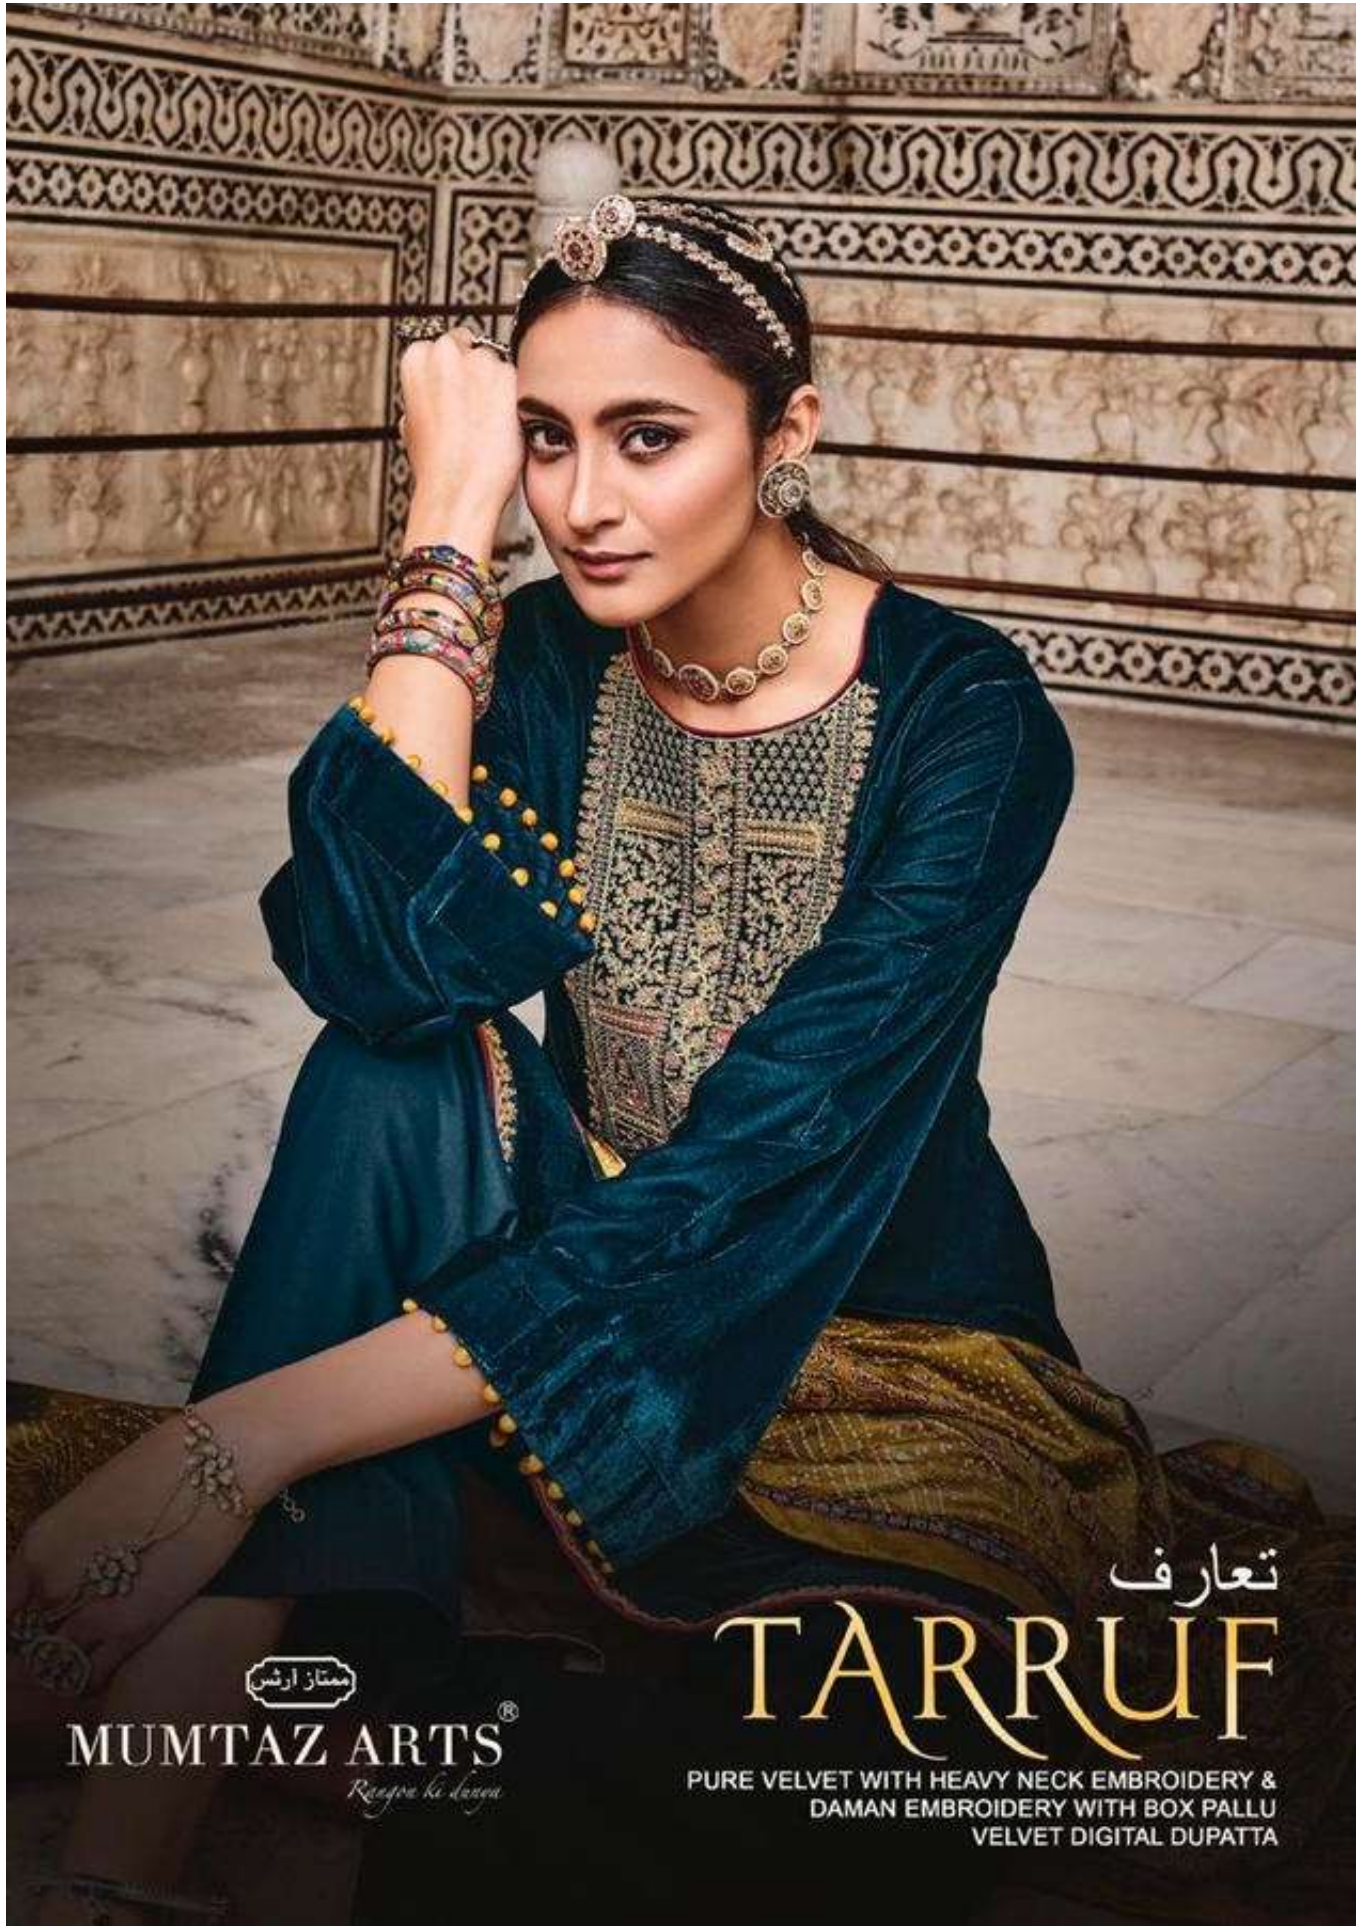

# TARRUF

PURE VELVET WITH HEAVY NECK EMBROIDERY &  
DAMAN EMBROIDERY WITH BOX PALLU  
VELVET DIGITAL DUPATTA

ممتاز آرٹس

MUMTAZ ARTS®

*Rangra ki Rangra*

تعارف