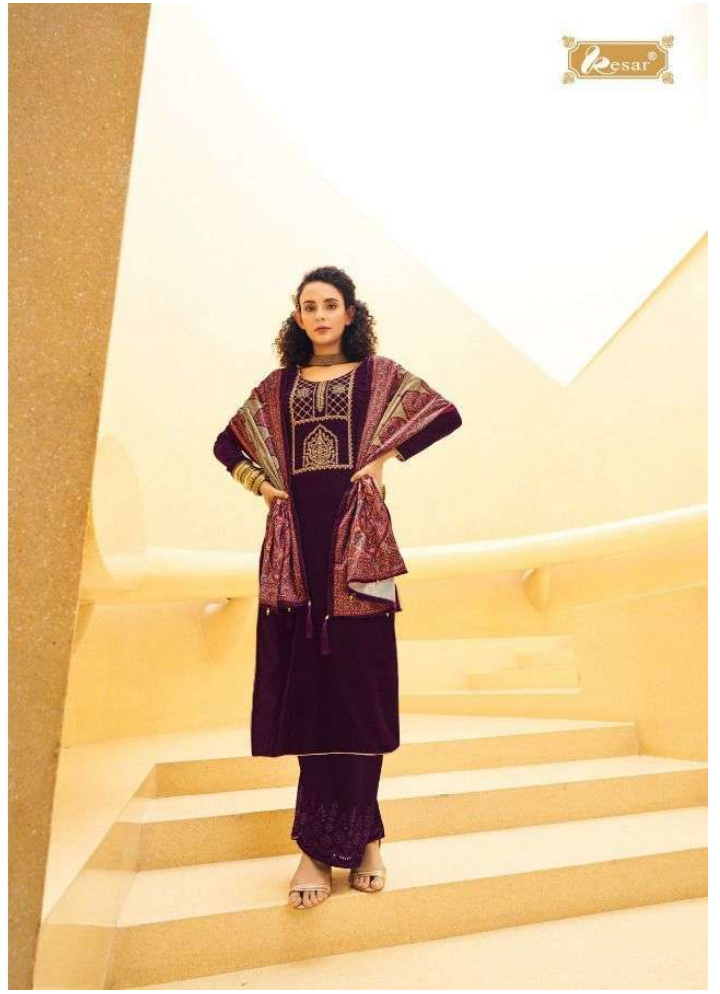

CODE / 112 004

CODE / 112 005

CODE / 112 006