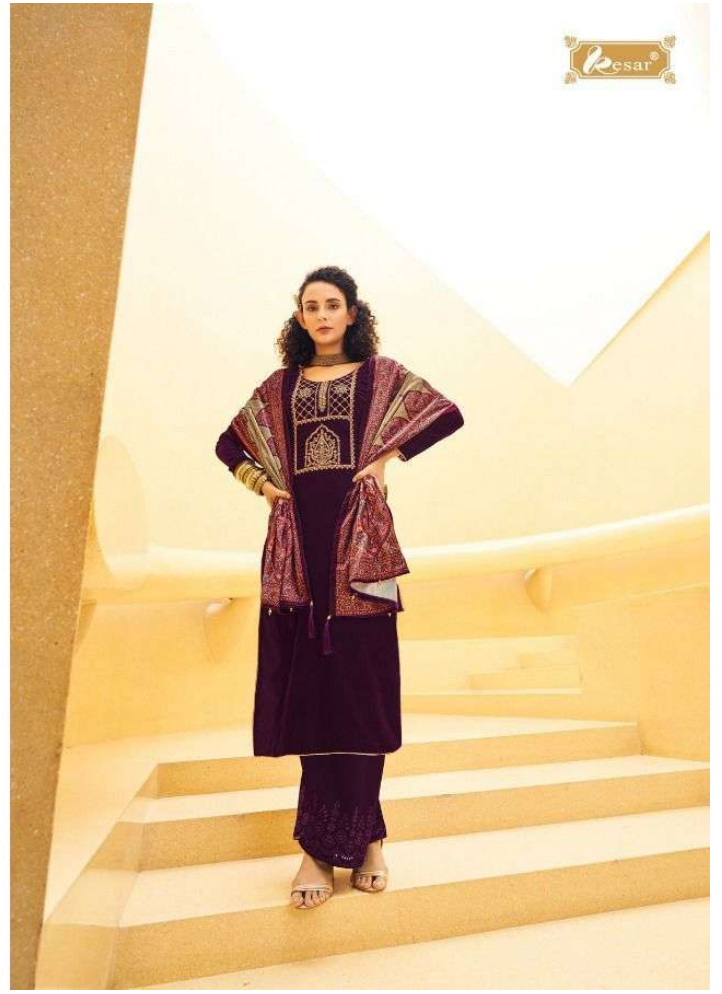

CODE / 112 004

CODE / 112 005

CODE / 112 006